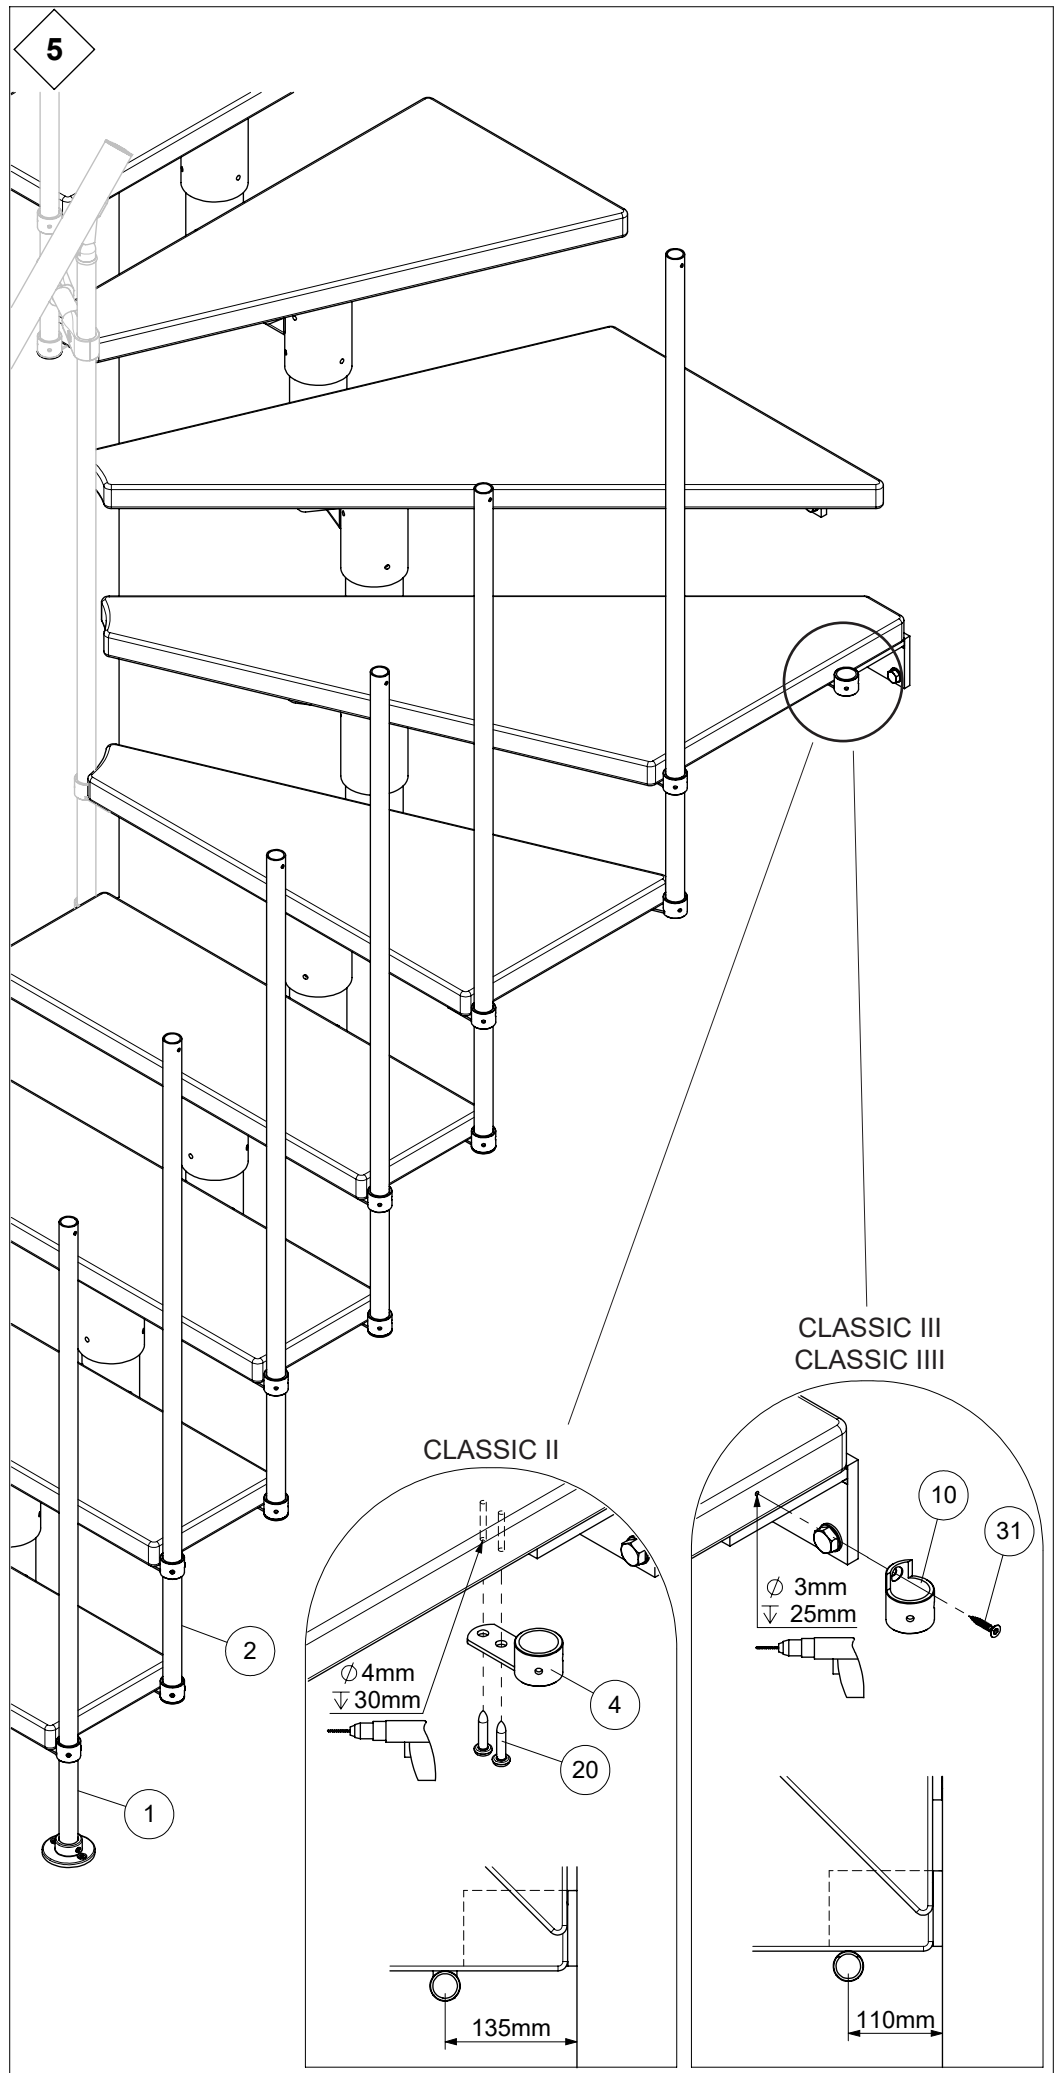

<p>12</p> <p>Ø 40 1500</p> <p>M2-1078905 1500 mm Beech varnished / Buche lackiert / Beuk gelakt / Hêtre verni / bøg lakeret M2-1078906 1500 mm Beech oiled / Buche geölt / Beuk geolied / Hêtre huilé / bøg olieret M2-1078915 1500 mm Oak varnished / Eiche lackiert / Eik gelakt / Chêne verni / Eg lakeret M2-1078916 1500 mm Oak oiled / Eiche geölt / Eik geolied / Chêne huilé / Eg olieret M2-1078917 1500 mm Oak white oiled / Eiche weiss geölt / Eik wit geolied / Chêne huilé blanc / Eg hvid olieret</p>
--

<p>20</p> <p>K3-06130 Ø6 x 30 Torx 30</p>	<p>21</p> <p>x 2 K3-06110 Ø5 x 60 Torx 25</p>	<p>23</p> <p>K3-05056 M6 x 5</p>	<p>24</p> <p>K3-05002 M6 x 8</p>	<p>25</p> <p>x 3 K3-08003 Ø8 x 50</p>	
<p>26</p> <p>x 1 K3-06120 Ø5 x 60 Torx 25</p>	<p>27</p> <p>x 1 K3-06290 Ø4,5 x 40 Torx 20</p>	<p>28</p> <p>x 4 R3-91415 Ø8 x 40</p>	<p>29</p> <p>K3-06008 Ø5 x 25</p>	<p>30</p> <p>x 1 K3-10226 Ø5 x 35 Torx 25</p>	<p>31</p> <p>x 2 K3-06225 Ø4,5 x 25 Torx 25</p>

Included in staircase In der Treppe enthalten Inbegrepen bij uw trap Inclus avec votre escalier Inkluderet i trappe	40	41	42	43
	 x 1 K1-01810	 x 1 K1-01620	 x 1 K3-90005	 x 1 K3-90001

12

13

CLASSIC II

CLASSIC III