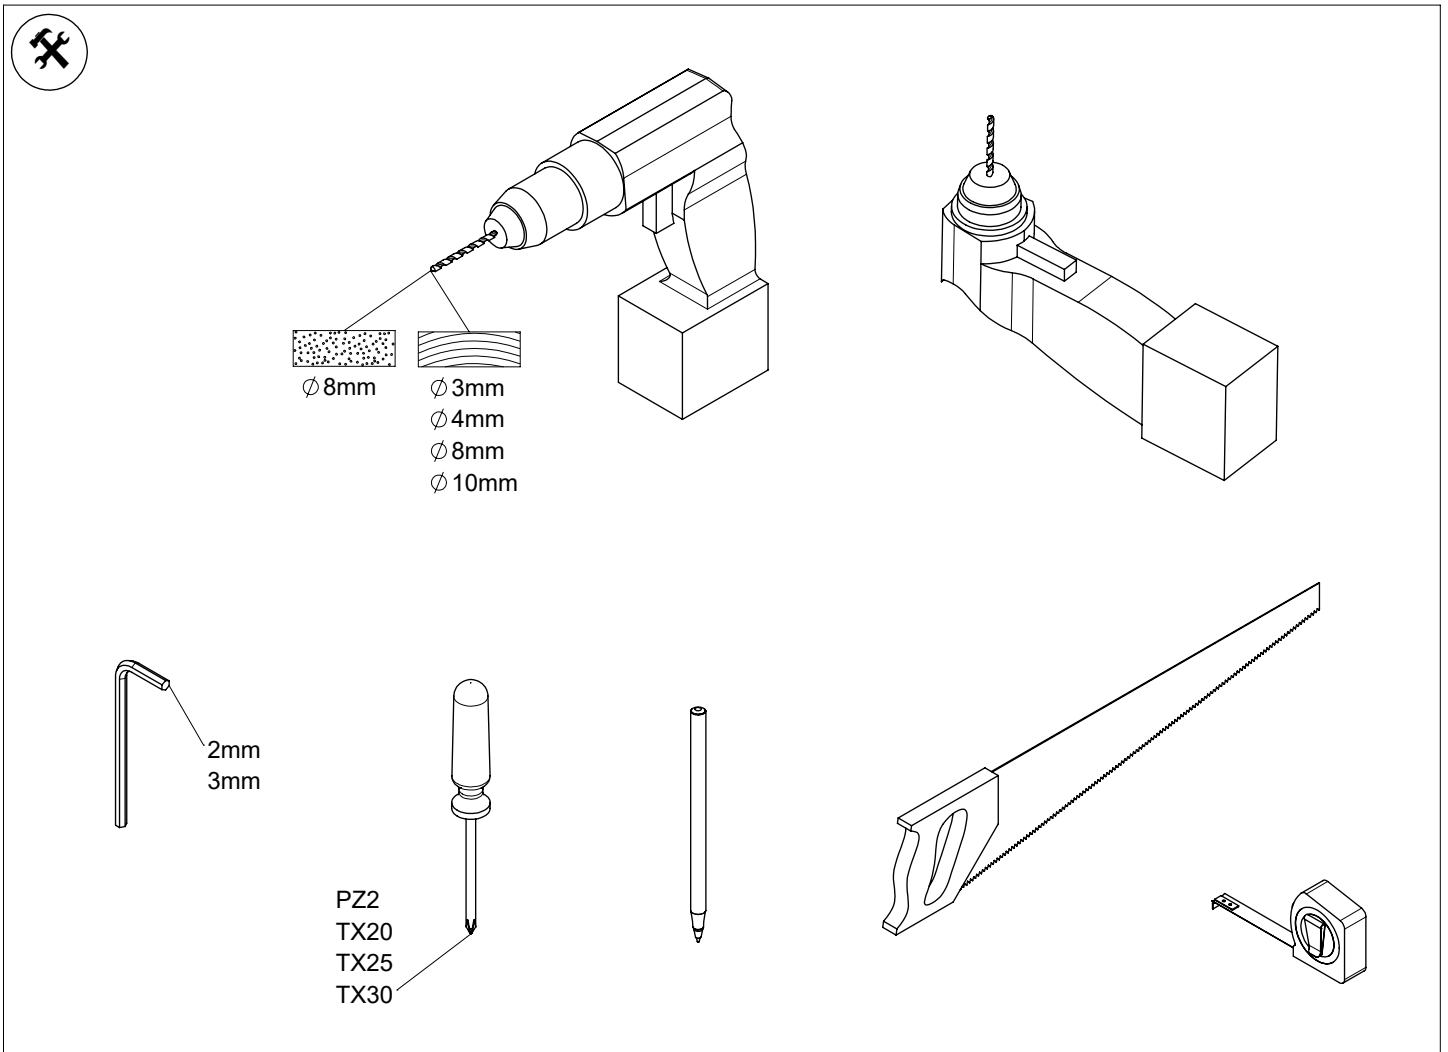

2	2a CLASSIC			4 CLASSIC			5 CLASSIC			6 CLASSIC			12	20 CLASSIC			23 CLASSIC			24 CLASSIC			29 CLASSIC		
		II	III	IIII	II	III	IIII	II	III	IIII	II	III	IIII		II	III	IIII	II	III	IIII	II	III	IIII	II	III	IIII
0 - 1	6	0	4	5	10	18	26	6	10	11	7	11	12	1	20	36	52	22	38	54	7	11	12	7	11	12
2	6	0	5	7	10	20	30	6	11	13	7	12	14	2	20	40	60	22	42	62	7	12	14	7	12	14
3	7	0	6	9	12	24	36	7	13	16	8	14	17	2	24	48	72	26	50	74	8	14	17	8	14	17
4	8	0	7	11	14	28	42	8	15	19	9	16	20	2	28	56	84	30	58	86	9	16	20	9	16	20
5	9	0	8	13	16	32	48	9	17	22	10	18	23	2	32	64	96	34	66	98	10	18	23	10	18	23
6	10	0	9	15	18	36	54	10	19	25	11	20	26	2	36	72	108	38	74	110	11	20	26	11	20	26
7	11	0	10	17	20	40	60	11	21	28	12	22	29	3	40	80	120	42	82	122	12	22	29	12	22	29
8	12	0	12	19	22	46	70	12	24	31	13	25	32	3	44	92	140	46	94	142	13	25	32	13	25	32
9	13	0	12	21	24	48	72	13	25	34	14	26	35	3	48	96	144	50	98	146	14	26	35	14	26	35
10	14	0	13	23	26	52	78	14	27	37	15	28	38	3	52	104	156	54	106	158	15	28	38	15	28	38
11	15	0	14	25	28	56	84	15	29	40	16	30	41	4	56	112	168	58	114	170	16	30	41	16	30	41
12	16	0	15	27	30	60	90	16	31	43	17	32	44	4	60	120	180	62	122	182	17	32	44	17	32	44

Included in staircase In der Treppe enthalten Inbegrepen bij uw trap Inclus avec votre escalier Inkluderet i trappe	40	41	42	43
	  x 1 K1-01810	 x 1 K1-01620	 x 1 K3-90005	 x 1 K3-90001