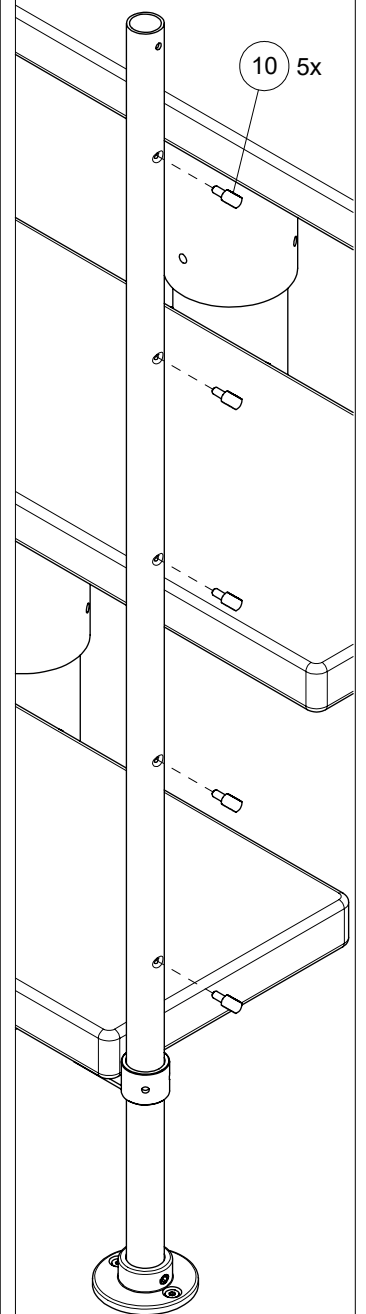

<p>11</p>  <p>Ø6</p> <p>K1-14077</p>	 <p>1500</p>
---	--

<p>12</p>  <p>Ø40</p>	 <p>1500</p>
--	--

M2-1078905 1500 mm Beech varnished / Buche lackiert / Beuk gelakt / Hêtre verni / bøg lakeret
 M2-1078906 1500 mm Beech oiled / Buche geölt / Beuk geolied / Hêtre huilé / bøg olieret
 M2-1078915 1500 mm Oak varnished / Eiche lackiert / Eik gelakt / Chêne verni / Eg lakeret
 M2-1078916 1500 mm Oak oiled / Eiche geölt / Eik geolied / Chêne huilé / Eg olieret
 M2-1078917 1500 mm Oak white oiled / Eiche weiss geölt / Eik wit geolied / Chêne huilé blanc / Eg hvid olieret

<p>13</p>  <p>Ø8</p> <p>x 10 K1-04050</p>	<p>14</p>  <p>50 Ø8</p> <p>K1-14939</p>	<p>20</p>   <p>K3-06130 Ø6 x 30 Torx 30</p>	<p>21</p>   <p>x 2 K3-06110 Ø5 x 60 Torx 25</p>	<p>23</p>   <p>K3-05056 M6 x 5</p>	<p>24</p>   <p>K3-05002 M6 x 8</p>
<p>25</p>  <p>x 3 K3-08003 Ø8 x 50</p>	<p>26</p>  <p>x 1 K3-06120 Ø5 x 60 Torx 25</p>	<p>27</p>   <p>x 2 K3-06290 Ø4,5 x 40 Torx 20</p>	<p>28</p>  <p>x 4 R3-91415 Ø8 x 40</p>	<p>29</p>   <p>K3-06008 Ø5 x 25</p>	<p>30</p>   <p>x 1 K3-10226 Ø5 x 35 Torx 25</p>

Tools not included!
 Werkzeuge nicht enthalten!
 Gereedschap niet inbegrepen!
 Outils non inclus!
 Værktøj ikke inkluderet!

PZ2
 TX20
 TX25
 TX30

Included in staircase
 In der Treppe enthalten
 Inbegrepen bij uw trap
 Inclus avec votre escalier
 Inkluderet i trappe

10

11

21

22

25

26

27