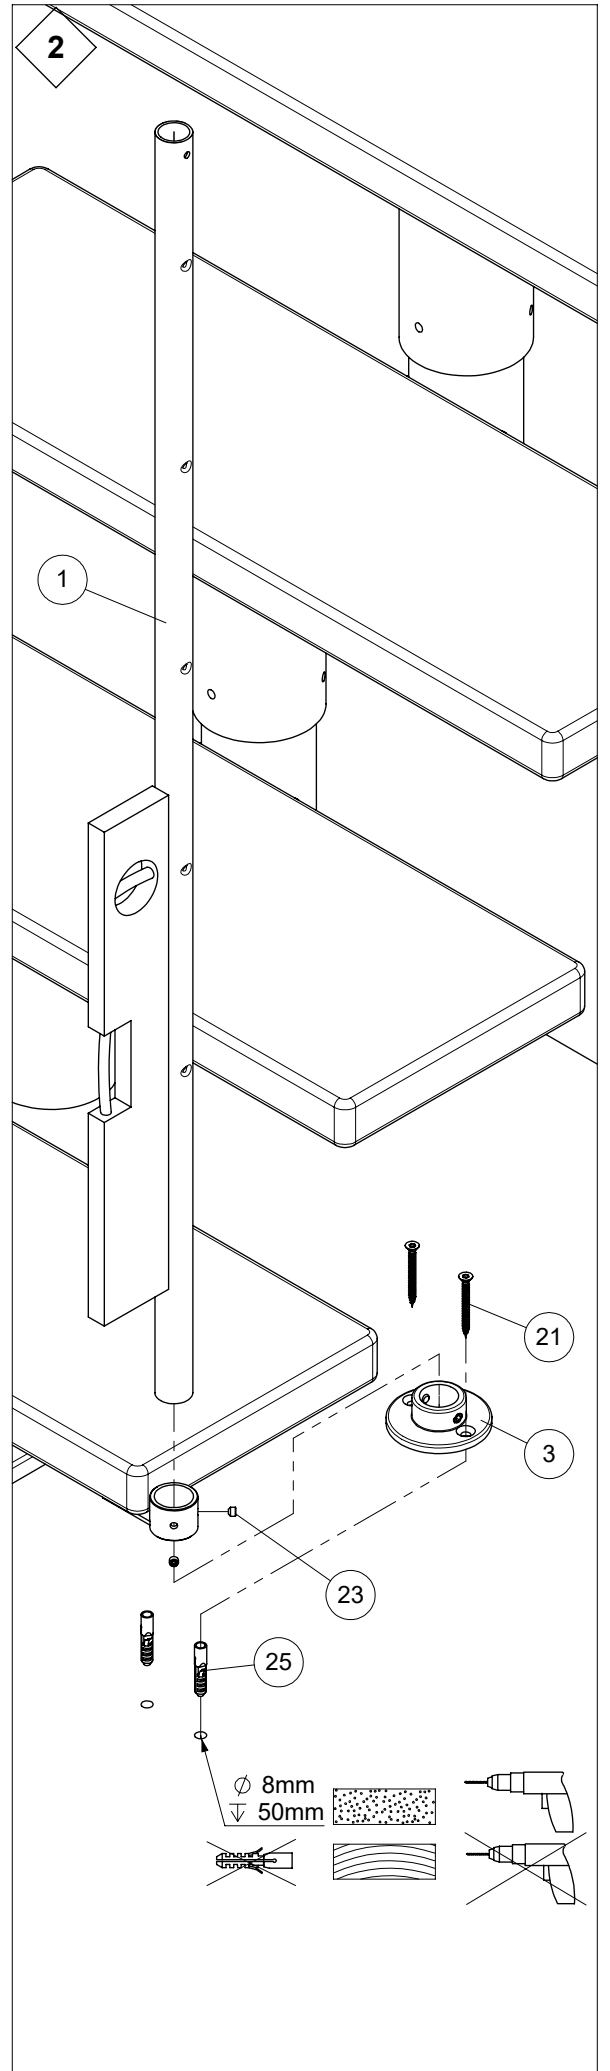

<p>11</p>  <p>Ø6</p> <p>K1-14077</p>	 <p>1500</p>
---	--

<p>12</p>  <p>Ø40</p>	 <p>1500</p>
--	--

M2-1078905 1500 mm Beech varnished / Buche lackiert / Beuk gelakt / Hêtre verni / bøg lakeret
 M2-1078906 1500 mm Beech oiled / Buche geölt / Beuk geolied / Hêtre huilé / bøg olieret
 M2-1078915 1500 mm Oak varnished / Eiche lackiert / Eik gelakt / Chêne verni / Eg lakeret
 M2-1078916 1500 mm Oak oiled / Eiche geölt / Eik geolied / Chêne huilé / Eg olieret
 M2-1078917 1500 mm Oak white oiled / Eiche weiss geölt / Eik wit geolied / Chêne huilé blanc / Eg hvid olieret

<p>13</p>  <p>Ø8</p> <p>x 10 K1-04050</p>	<p>14</p>  <p>50 Ø8</p> <p>K1-14939</p>	<p>20</p>   <p>K3-06130 Ø6 x 30 Torx 30</p>	<p>21</p>   <p>x 2 K3-06110 Ø5 x 60 Torx 25</p>	<p>23</p>   <p>K3-05056 M6 x 5</p>	<p>24</p>   <p>K3-05002 M6 x 8</p>
<p>25</p>  <p>x 3 K3-08003 Ø8 x 50</p>	<p>26</p>  <p>x 1 K3-06120 Ø5 x 60 Torx 25</p>	<p>27</p>   <p>x 2 K3-06290 Ø4,5 x 40 Torx 20</p>	<p>28</p>  <p>x 4 R3-91415 Ø8 x 40</p>	<p>29</p>   <p>K3-06008 Ø5 x 25</p>	<p>30</p>   <p>x 1 K3-10226 Ø5 x 35 Torx 25</p>

Tools not included!
 Werkzeuge nicht enthalten!
 Gereedschap niet inbegrepen!
 Outils non inclus!
 Værktøj ikke inkluderet!

PZ2
 TX20
 TX25
 TX30

Included in staircase
 In der Treppe enthalten
 Inbegrepen bij uw trap
 Inclus avec votre escalier
 Inkluderet i trappe

10

11

21

22

25

26

27