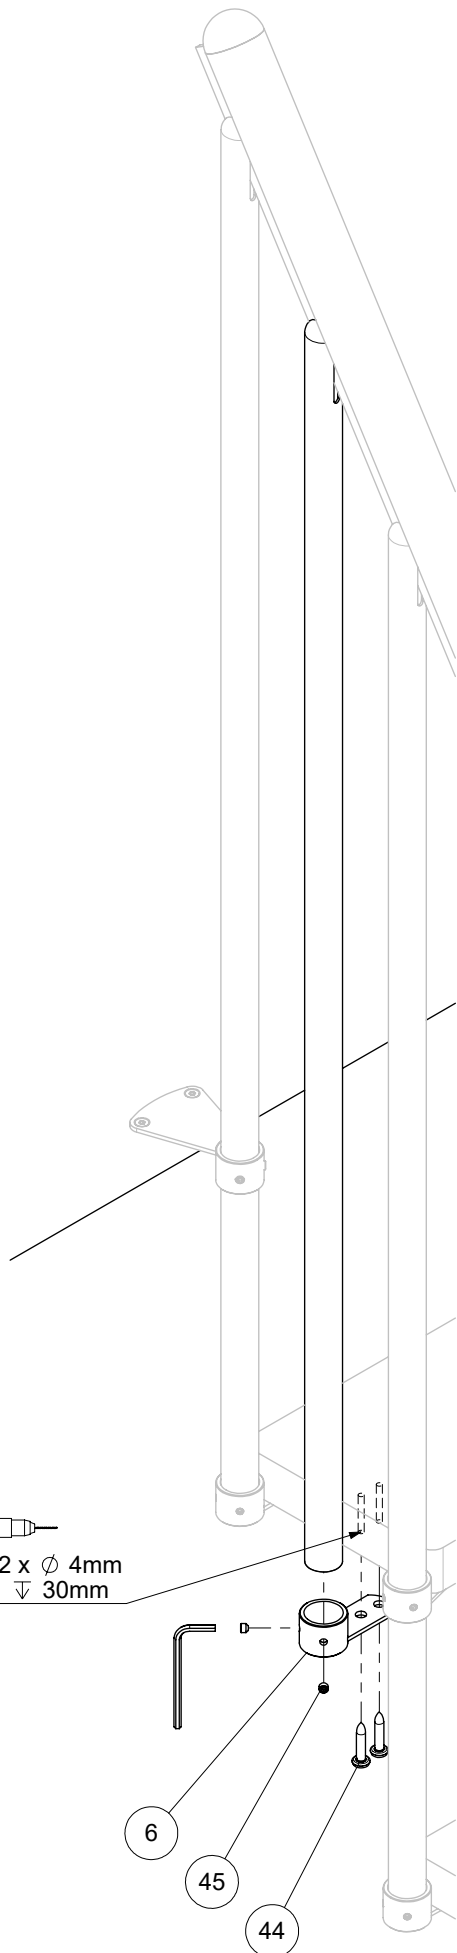

**DOLLE®**

**MIDDLE BALUSTER**

Ø 4mm

2,5 mm  
3 mm

TX30

# ATLANTA

L

R

# DALLAS

L

R

53mm  
53mm

6

7