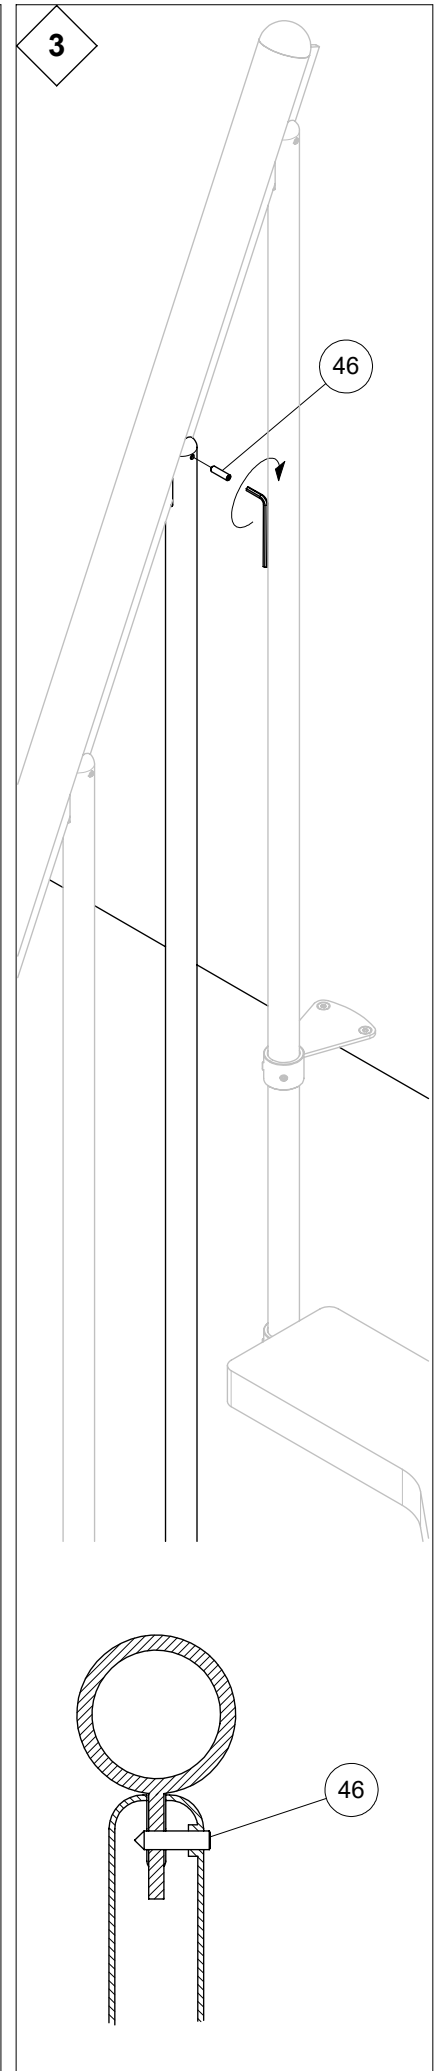

# ATLANTA & DALLAS

**INSTRUCTION / MONTAGEANLEITUNG  
INSTRUKTION / INSTRUCCION / INSTRUKCJA**

**SOGEM®**

PART OF DOLLE GROUP

**ATLANTA**  
x 1

**DALLAS**  
x 2

Tools not included!  
Werkzeuge nicht enthalten!  
Gereedschap niet inbegrepen!  
Outils non inclus!  
Værktøj ikke inkluderet!

Ø 4mm

2,5 mm  
3 mm

TX30

# ATLANTA

L

R

# DALLAS

L

R

53mm  
53mm

6

7