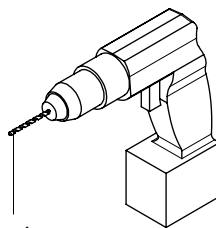

# ATLANTA & DALLAS

**INSTRUCTION / MONTAGEANLEITUNG  
INSTRUKTION / INSTRUCCION / INSTRUKCJA**

**SOGEM®**

PART OF DOLLE GROUP

**ATLANTA**  
x 1

**DALLAS**  
x 2

Tools not included!  
Werkzeuge nicht enthalten!  
Gereedschap niet inbegrepen!  
Outils non inclus!  
Værktøj ikke inkluderet!

Ø 4mm

2,5 mm  
3 mm

TX30

# DALLAS

L

R

53mm  
53mm

6

7