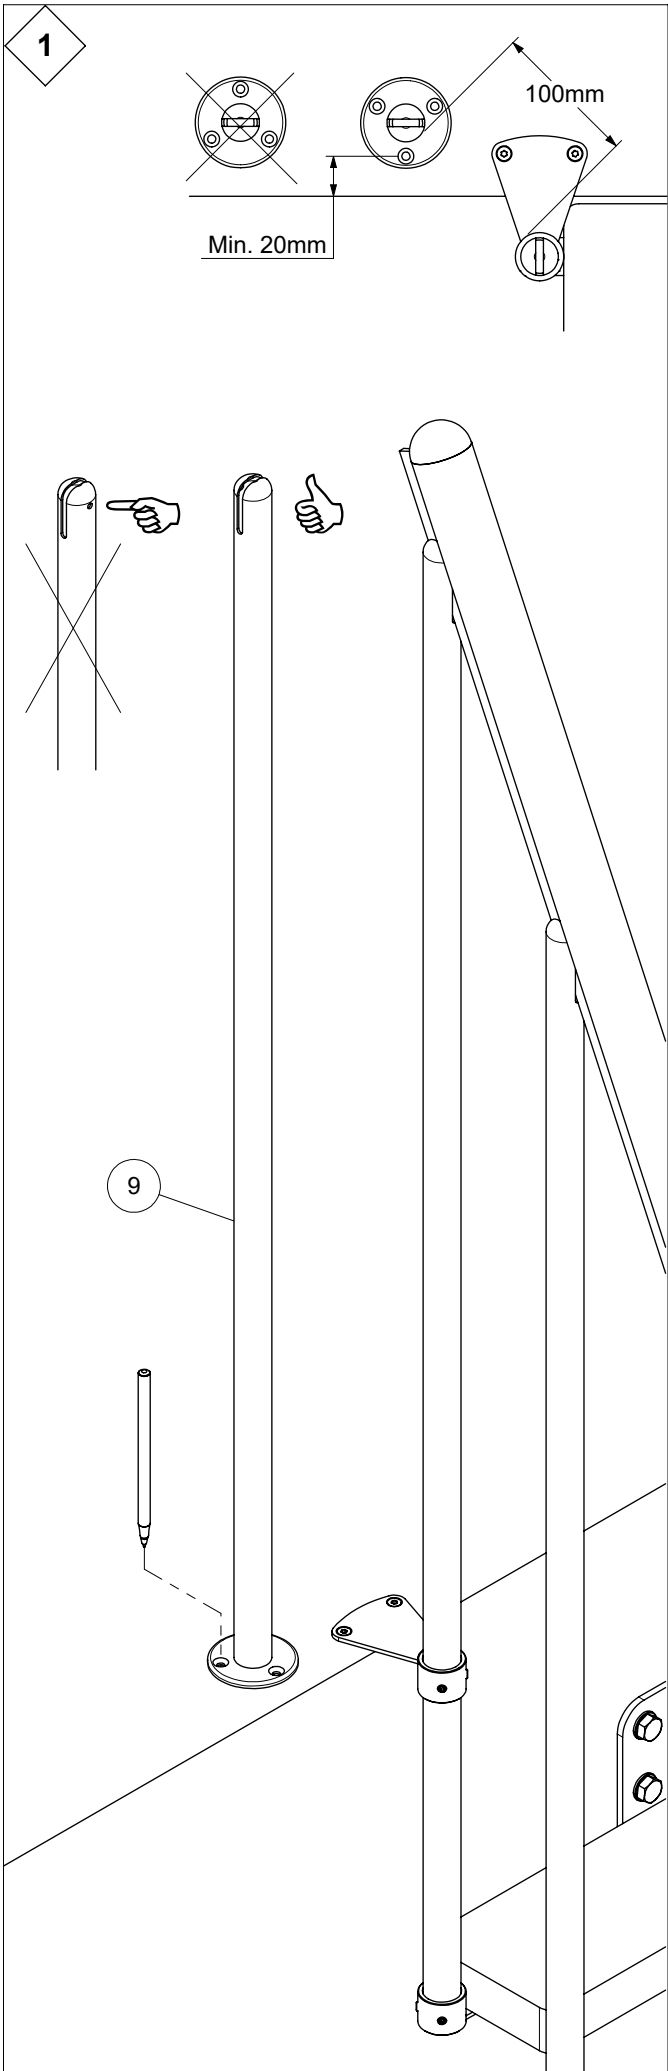

Startpakke / Hjørnepakke

<p>9</p> <p>x 8 K2-1077160 RAL 7016 K2-1077161 RAL 9005 K2-1077162 Pearl grey</p>	<p>27</p> <p>x 2 K1-39010 RAL 7016 K1-71290 RAL 9006 K1-1077005 RAL 9005</p>	<p>29</p> <p>x 1 K1-39110 RAL 7016 K1-71291 RAL 9006 K1-1077011 RAL 9005</p>		
	<p>31</p> <p>x 1 K1-1077159</p>	<p>32</p> <p>x 1 K1-1077165 RAL 7016 K2-1077166 RAL 9005 K2-1077167 Pearl grey</p>	<p>33</p> <p>x 2 K2-1077170 RAL 7016 K2-1077171 RAL 9005 K2-1077172 Pearl grey</p>	
<p>46</p> <p>x 8 K3-05011 M5 x 20</p>	<p>47</p> <p>x 25 K3-08002 Ø8 x 40</p>	<p>48</p> <p>x 24 K3-06027 Ø5 x 50 TX25</p>	<p>49</p> <p>x 1 K3-90001</p>	<p>54</p> <p>x 1 K3-06375 Ø5 x 80 TX25</p>

Extension kit
Ergänzungspaket

Uitbreidingsset
Kit de suite

Forlængerpakke

<p>9</p> <p>x 8 K2-1077160 RAL 7016 K2-1077161 RAL 9005 K2-1077162 Pearl grey</p>	<p>26</p> <p>x 1 K1-39011</p>	<p>29</p> <p>x 1 K1-39110 RAL 7016 K1-71291 RAL 9006 K1-1077011 RAL 9005</p>
	<p>46</p> <p>x 8 K3-05011 M5 x 20</p>	<p>47</p> <p>x 24 K3-08002 Ø8 x 40</p>

2,5 mm
6 mm

TX25

Tools not included!
Werkzeuge nicht enthalten!
Gereedschap niet inbegrepen!
Outils non inclus!
Værktøj ikke inkluderet!

3

A

B

Extension kit
Ergänzungspaket
Uitbreidingsset
Kit de suite
Forlængerpakke