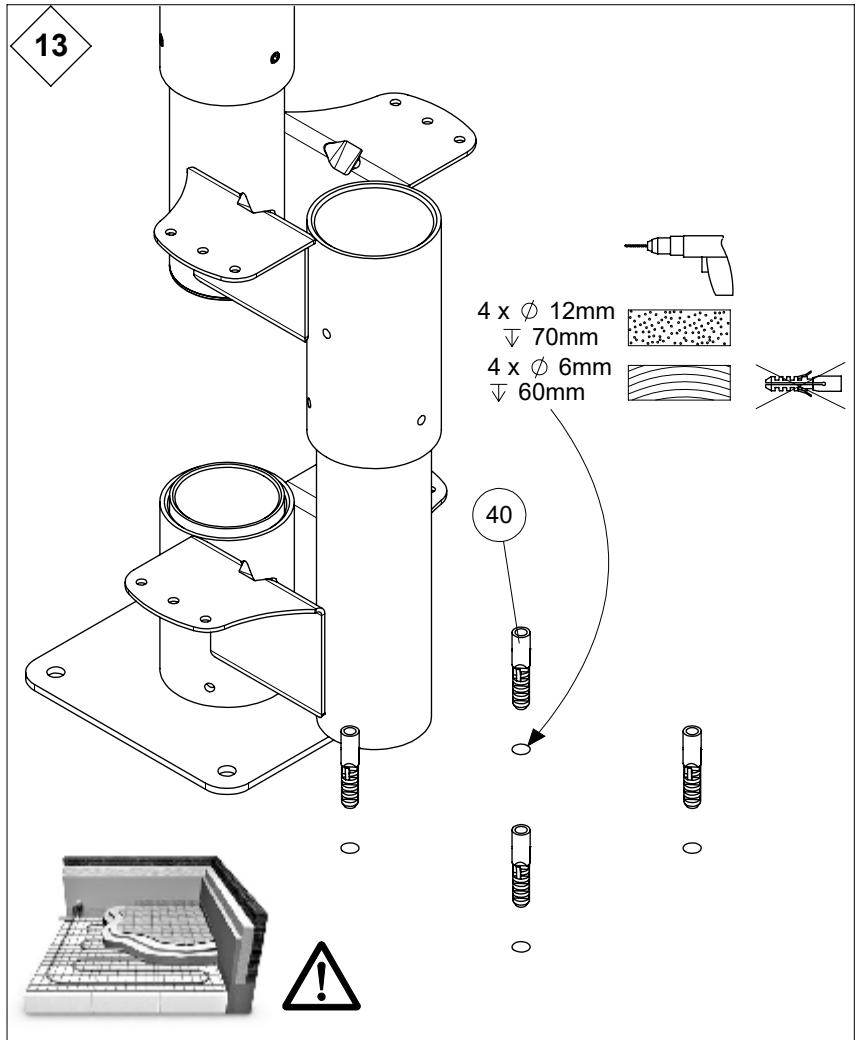

- 3mm
- 4mm
- 6mm

Protractor
Winkelmesser
Gradenboog
Rapporteur d'angle
Vinkelmåler

L

R

$$S = \frac{H}{T + 1}$$

min S	max S
185 mm	225 mm

Example / Beispiel / Voorbeeld / Exemple / Eksempel:

H: 2400 mm, T: 11 st(pcs)

$$S = \frac{2400 \text{ mm}}{11 + 1} = 200 \text{ mm}$$

T	min H	max H
9	1850 mm	2250 mm
10	2035 mm	2475 mm
11	2220 mm	2700 mm
12	2405 mm	2925 mm
13	2590 mm	3150 mm
14	2775 mm	3375 mm
15	2960 mm	3600 mm