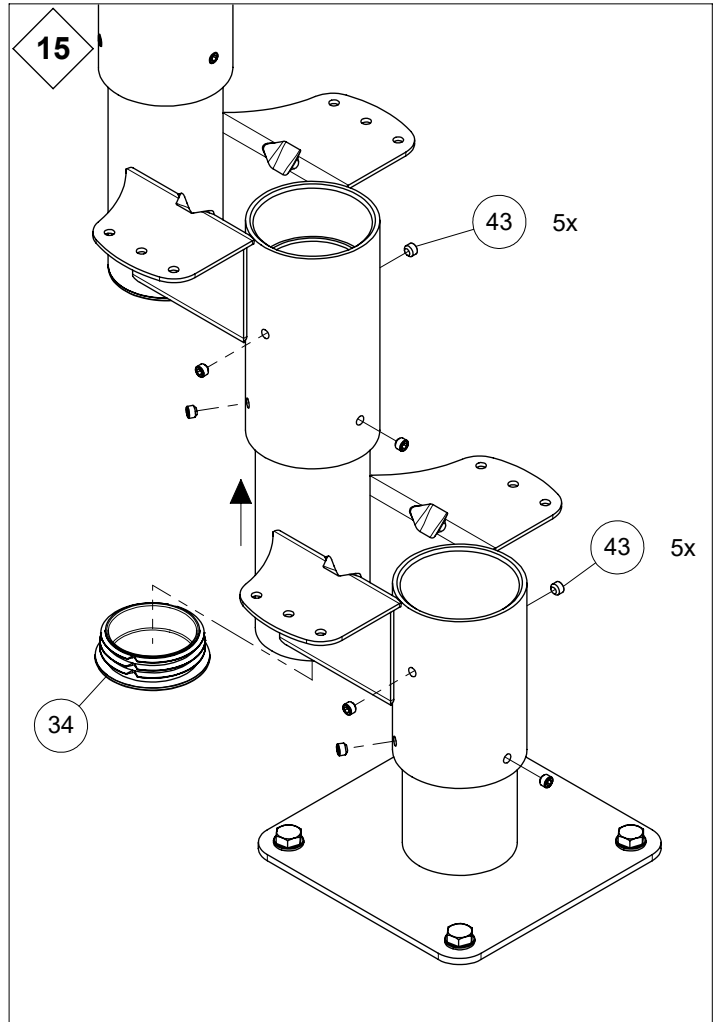

- 3mm
- 4mm
- 6mm

Protractor
Winkelmesser
Gradenboog
Rapporteur d'angle
Vinkelmåler

L

R

$$S = \frac{H}{T + 1}$$

min S	max S
185 mm	225 mm

Example / Beispiel / Voorbeeld / Exemple / Eksempel:

H: 2400 mm, T: 11 st(pcs)

$$S = \frac{2400 \text{ mm}}{11 + 1} = 200 \text{ mm}$$

T	min H	max H
9	1850 mm	2250 mm
10	2035 mm	2475 mm
11	2220 mm	2700 mm
12	2405 mm	2925 mm
13	2590 mm	3150 mm
14	2775 mm	3375 mm
15	2960 mm	3600 mm