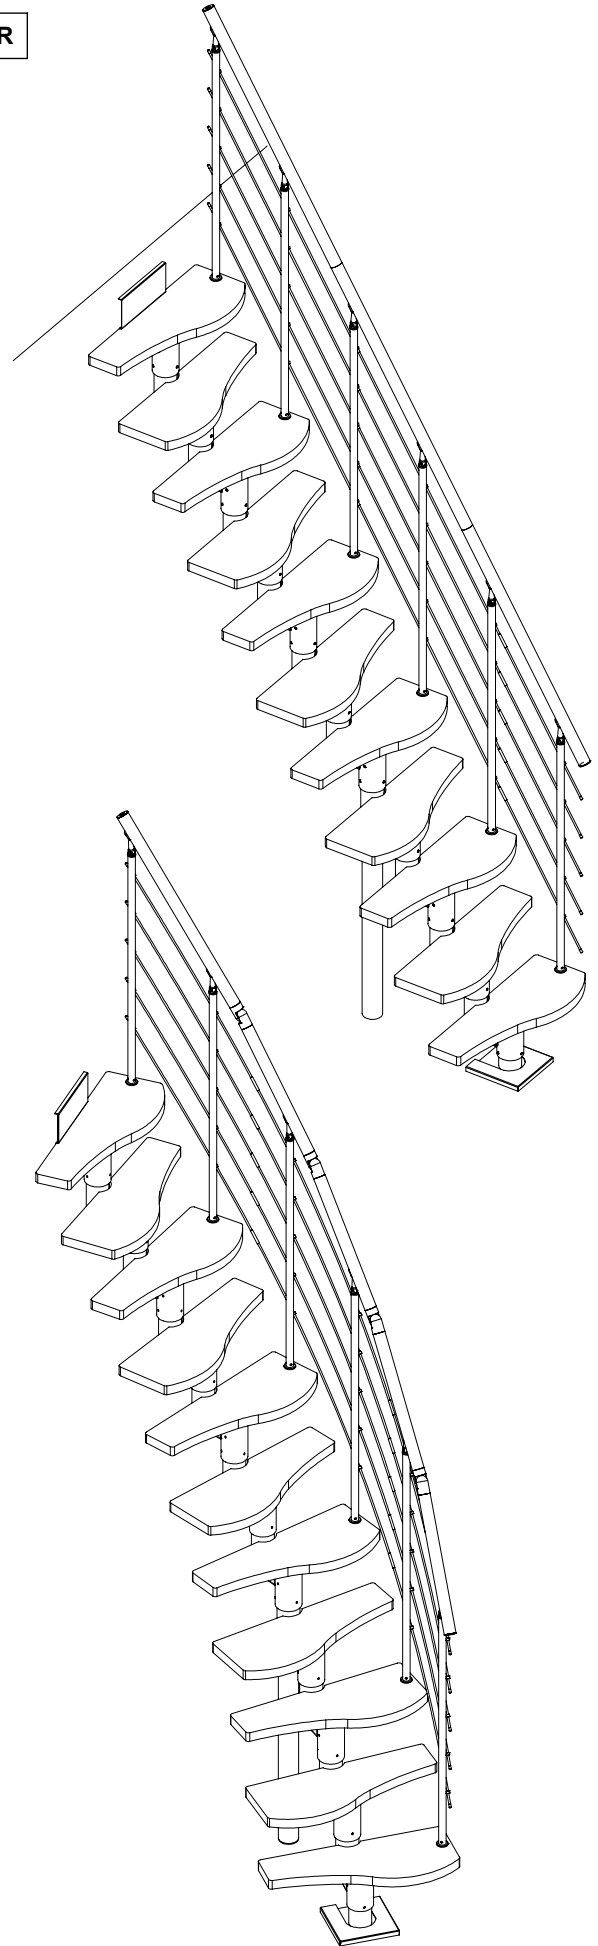

- 3mm
- 4mm
- 6mm

Protractor
Winkelmesser
Gradenboog
Rapporteur d'angle
Vinkelmåler

L

R

$$S = \frac{H}{T + 1}$$

min S	max S
185 mm	225 mm

Example / Beispiel / Voorbeeld / Exemple / Eksempel:

H: 2400 mm, T: 11 st(pcs)