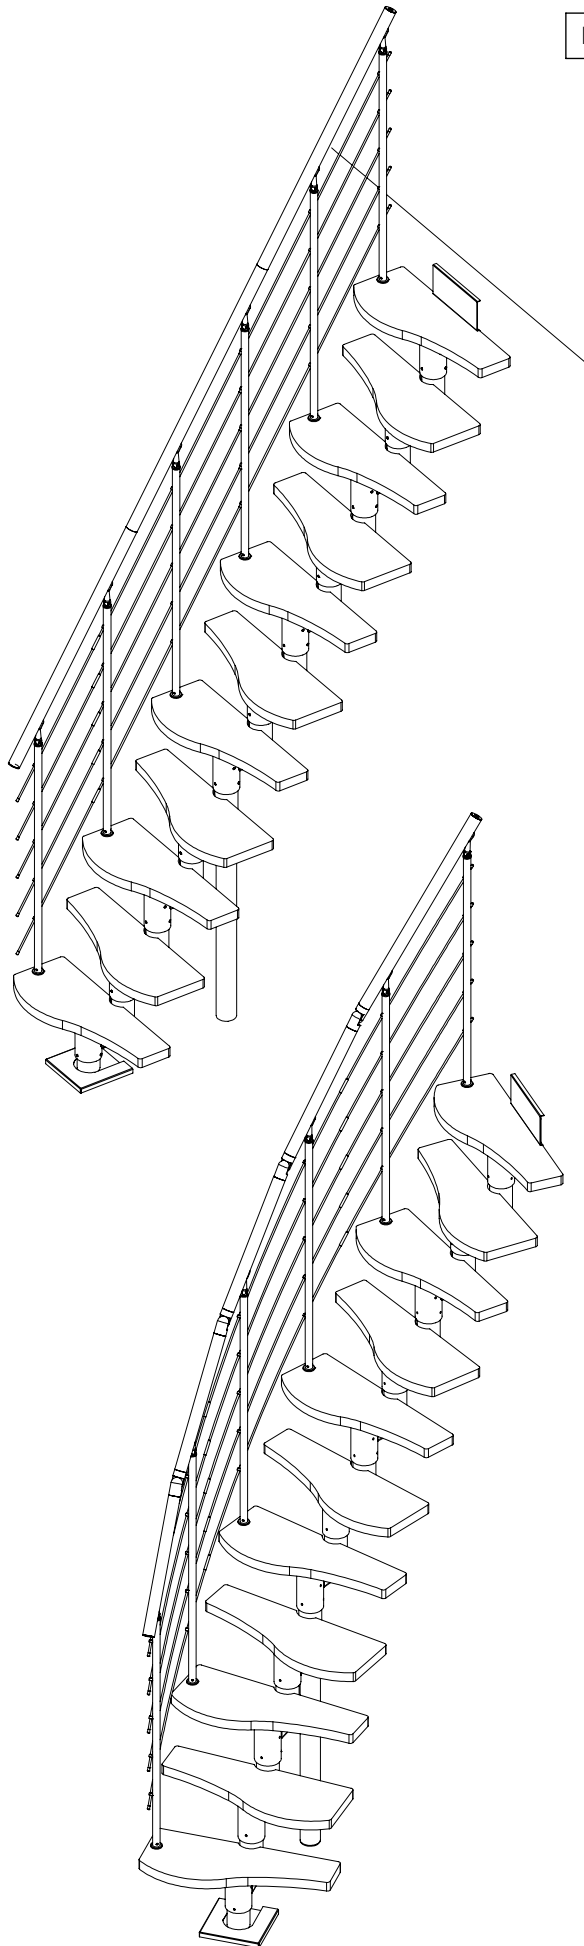

- 3mm
- 4mm
- 6mm

Protractor
Winkelmesser
Gradenboog
Rapporteur d'angle
Vinkelmåler

L

R

$$S = \frac{H}{T + 1}$$

min S	max S
185 mm	225 mm

Example / Beispiel / Voorbeeld / Exemple / Eksempel:

H: 2400 mm, T: 11 st(pcs)