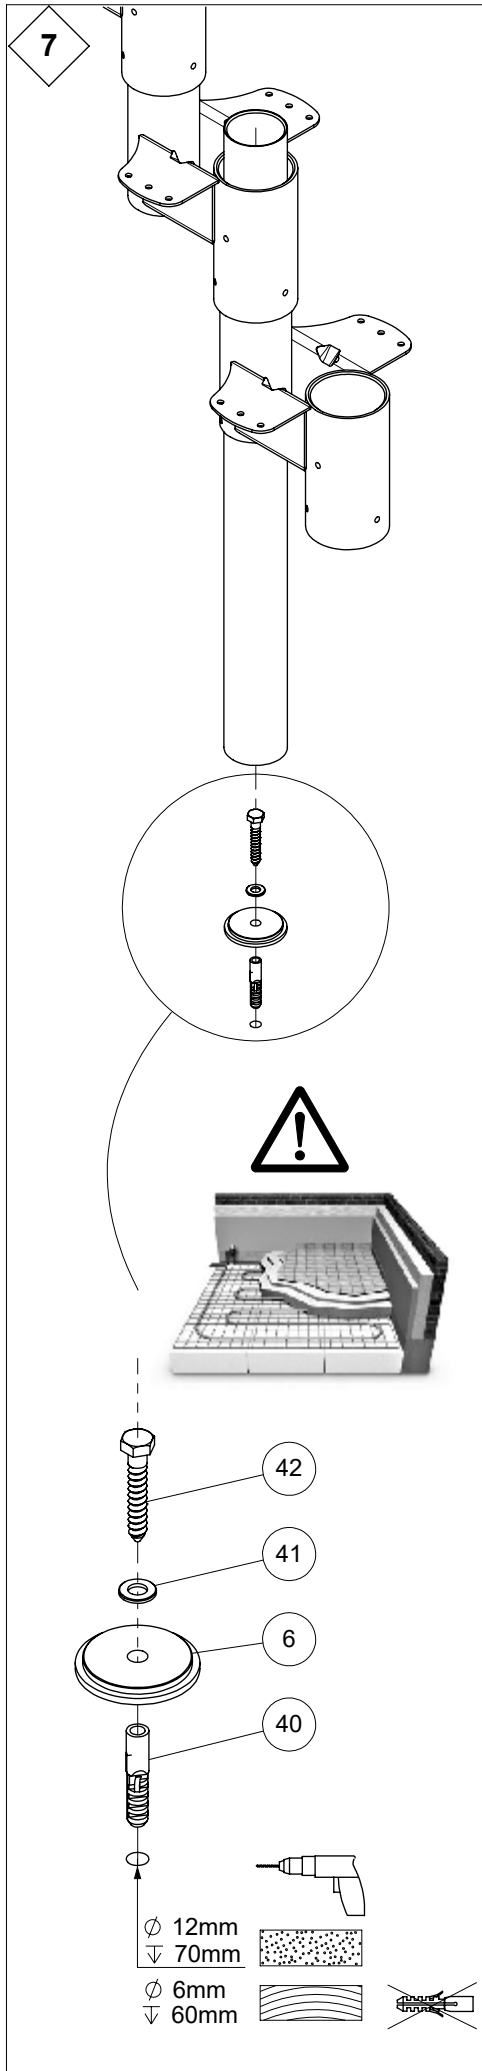

dolle.com/basel

BASEL

**INSTRUCTION / MONTAGEANLEITUNG
INSTRUKTION / INSTRUCCIÒN / INSTRUKCJA**

	Height floor-to-floor	Rise height	Number of treads
	Geschosshöhe	Steigungshöhe	Anzahl Stufen
	Hauteur sol-sol	Hauteur de marche	Nombre de marches
	Altura de suelo/suelo	Altura de peldaños	Numero de peldaños
	Altura do chão / chão	Altura do degrau	Número de etapas (degraus)
	Hoogte vloer/vloer	Hoogte trede	Aantal treden
	Etagehøjde	Stigningshøjde	Antal trin
	Golv till golv höjd	Stigningshöjd	Antal steg
	Wysokość kondygnacji od podłogi do podłogi	Wysokość stopnia	Ilość stopni
	Înălțime sol-sol	Înălțime treaptă	Număr trepte
	Výška patra podlaha-podlaha	Výška schodu	Počet nášlapů
	Висота от пола до пола	Шаг ступени	Кол-во ступеней
	Aukšto aukštis	Pakopos aukštis	Pakopų kiekis
	Stāva augstums	Pakāpiena augstums	Pakāpienu skaits
	Korruse kõrgus	Astme kõrgus	Astmete arv
	Višina nadstropja	Višina stopnice	Število stopnic
	Visina kata	Visina stepenice	Broj stepenica
	Výška podlažia	Výška stupňa	Počet stupňov

x 10
 K1-04050

31

11	12	13	14	15	
x	10	15	15	15	15

K1-14939

32  1500

x 3 1078905 *Beech / Buche / Beuk / Hêtre / Bøg*
1078915 *Oak / Eiche / Eik / Chêne / Eg*

11	12	13	14	15	
x	2	2	3	3	3

33  1125mm

59 

x 1
K3-90005

60  22.5°
0° 22.5°

x 1
K3-90005

63  Ø40,2mm

x 1
K3-90005

Tools not included!
Werkzeuge nicht enthalten!
Gereedschap niet inbegrepen!
Outils non inclus!
Værktøj ikke inkluderet!

- Ø 3mm
- Ø 4mm
- Ø 6mm
- Ø 8mm
- Ø 10mm
- Ø 6mm
- Ø 12mm

20

24

25

L

R