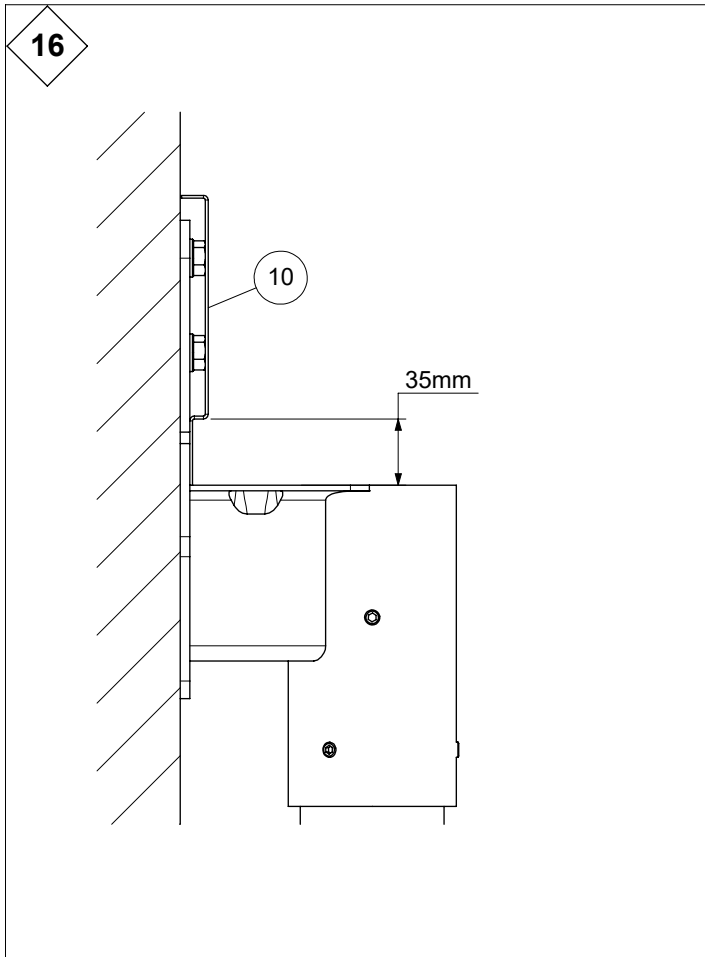

- 3mm
- 4mm
- 6mm

Protractor
Winkelmesser
Gradenboog
Rapporteur d'angle
Vinkelmåler

L

R

$$S = \frac{H}{T + 1}$$

min S	max S
185 mm	225 mm

Example / Beispiel / Voorbeeld / Exemple / Eksempel:

H: 2400 mm, T: 11 st(pcs)

$$S = \frac{2400 \text{ mm}}{11 + 1} = 200 \text{ mm}$$

T	min H	max H
9	1850 mm	2250 mm
10	2035 mm	2475 mm
11	2220 mm	2700 mm
12	2405 mm	2925 mm
13	2590 mm	3150 mm
14	2775 mm	3375 mm
15	2960 mm	3600 mm