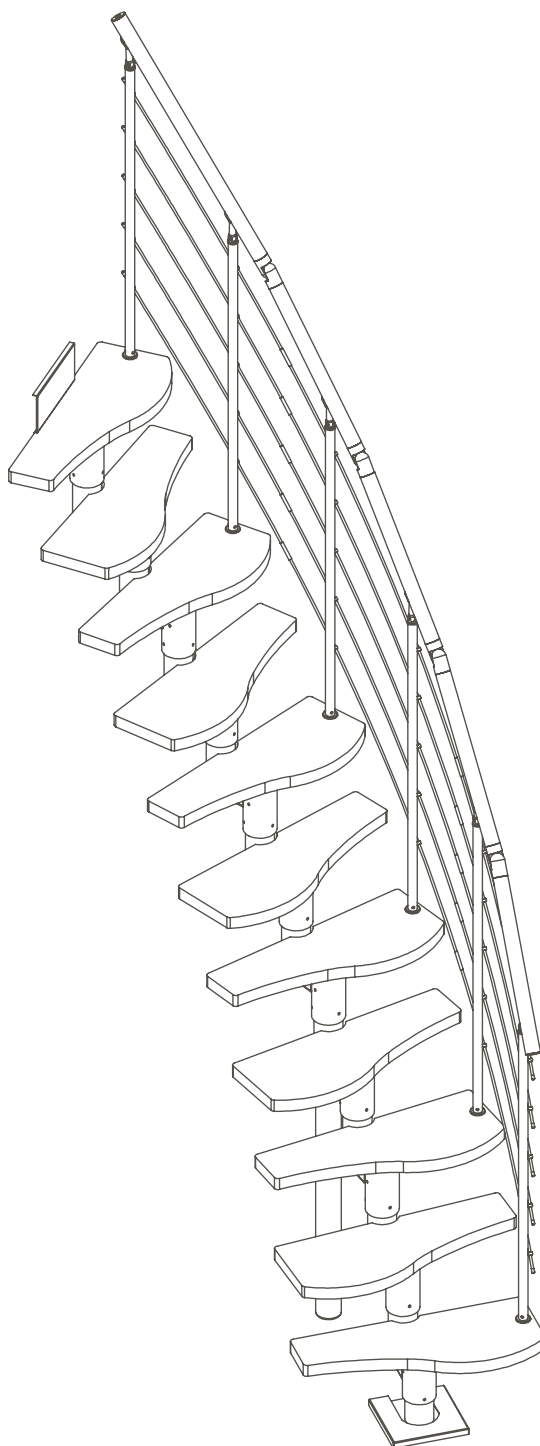

dolle.com/basel

BASEL

**INSTRUCTION / MONTAGEANLEITUNG
INSTRUKTION / INSTRUCCIÒN / INSTRUKCJA**

	Height floor-to-floor	Rise height	Number of treads
	Geschosshöhe	Steigungshöhe	Anzahl Stufen
	Hauteur sol-sol	Hauteur de marche	Nombre de marches
	Altura de suelo/suelo	Altura de peldaños	Numero de peldaños
	Altura do chão / chão	Altura do degrau	Número de etapas (degraus)
	Hoogte vloer/vloer	Hoogte trede	Aantal treden
	Etagehøjde	Stigningshøjde	Antal trin
	Golv till golv höjd	Stigningshöjd	Antal steg
	Wysokość kondygnacji od podłogi do podłogi	Wysokość stopnia	Ilość stopni
	Înălțime sol-sol	Înălțime treaptă	Număr trepte
	Výška patra podlaha-podlaha	Výška schodu	Počet nášlapů
	Висота от пола до пола	Шаг ступени	Кол-во ступеней
	Aukšto aukštis	Pakopos aukštis	Pakopų kiekis
	Stāva augstums	Pakāpiena augstums	Pakāpienu skaits
	Korruse kõrgus	Astme kõrgus	Astmete arv
	Višina nadstropja	Višina stopnice	Število stopnic
	Visina kata	Visina stepenice	Broj stepenica
	Výška podlažia	Výška stupňa	Počet stupňov

1

x 1
 K2-1077200 RAL 7016
 K2-1077201 RAL 9005
 K2-1077202 Pearl grey
 K2-1077203 RAL 9016

2

11	12	13	14	15	
x	8	9	10	11	12

x 1
 K2-1077205 RAL 7016
 K2-1077206 RAL 9005
 K2-1077207 Pearl grey
 K2-1077208 RAL 9016