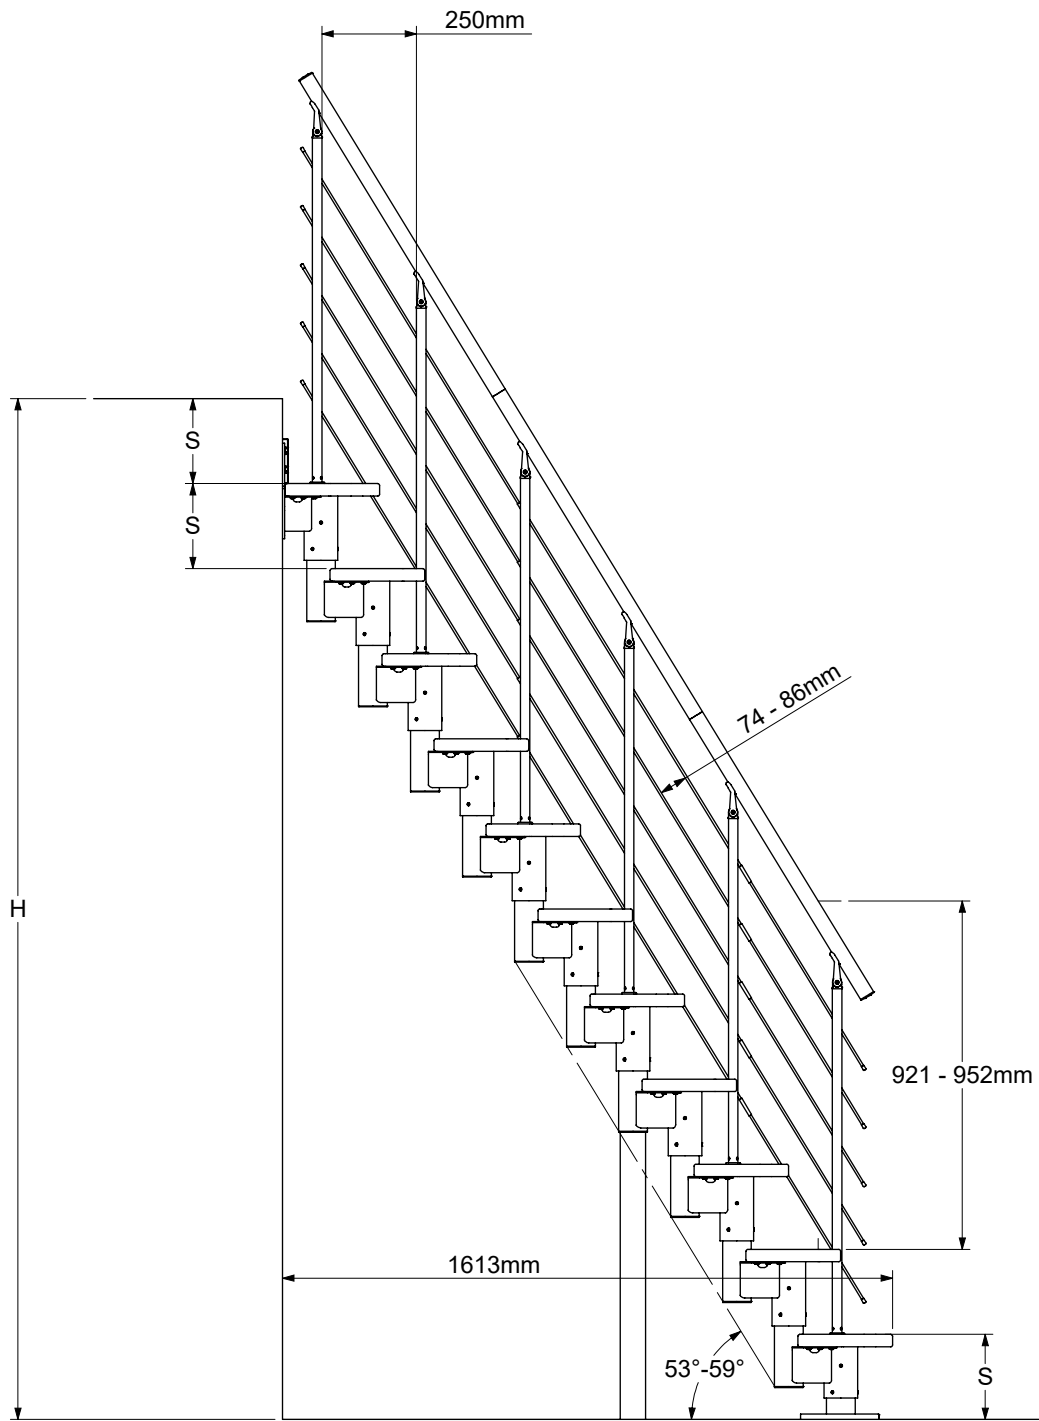

- 3mm
- 4mm
- 6mm

Protractor
Winkelmesser
Gradenboog
Rapporteur d'angle
Vinkelmåler

L

R

$$S = \frac{H}{T + 1}$$

min S	max S
185 mm	225 mm

Example / Beispiel / Voorbeeld / Exemple / Eksempel:

H: 2400 mm, T: 11 st(pcs)