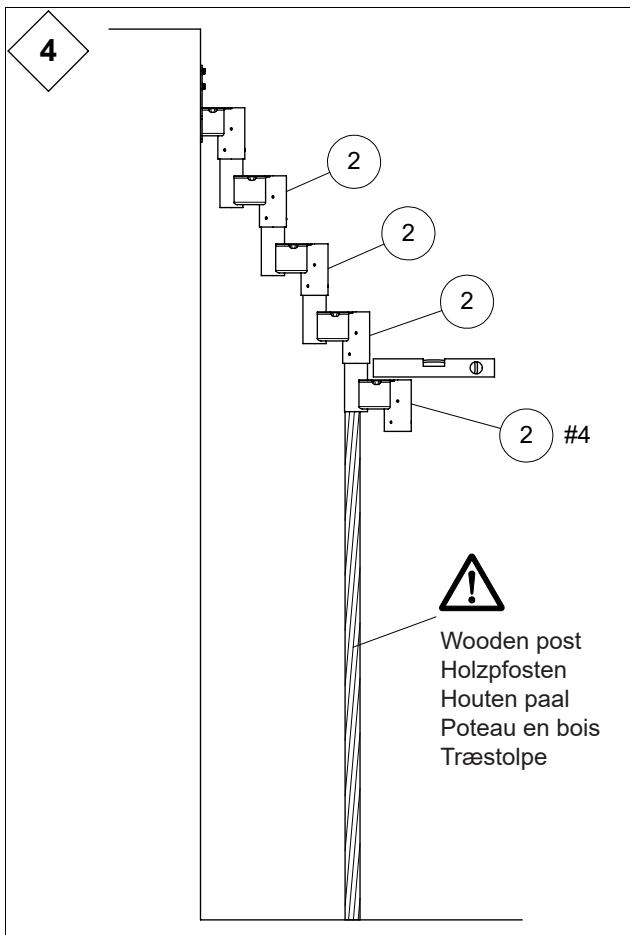

- 3mm
- 4mm
- 6mm

Protractor
Winkelmesser
Gradenboog
Rapporteur d'angle
Vinkelmåler

L

R

$$S = \frac{H}{T + 1}$$

min S	max S
185 mm	225 mm

Example / Beispiel / Voorbeeld / Exemple / Eksempel:

H: 2400 mm, T: 11 st(pcs)

$$S = \frac{2400 \text{ mm}}{11 + 1} = 200 \text{ mm}$$

T	min H	max H
9	1850 mm	2250 mm
10	2035 mm	2475 mm
11	2220 mm	2700 mm
12	2405 mm	2925 mm
13	2590 mm	3150 mm
14	2775 mm	3375 mm
15	2960 mm	3600 mm