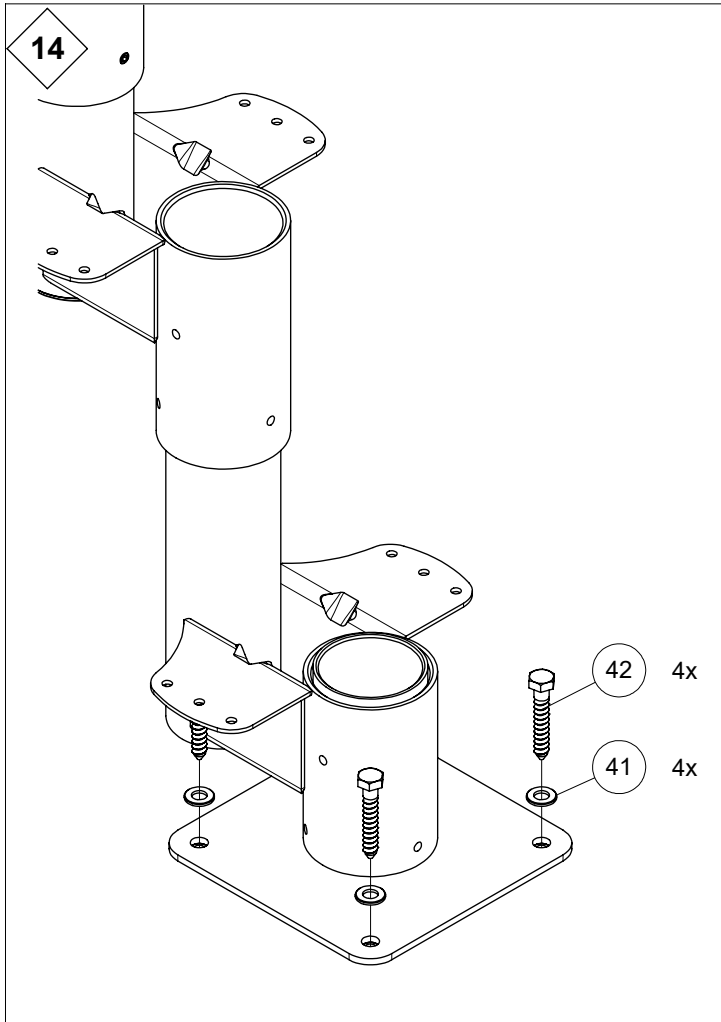

- 3mm
- 4mm
- 6mm

Protractor
Winkelmesser
Gradenboog
Rapporteur d'angle
Vinkelmåler

L

R

$$S = \frac{H}{T + 1}$$

min S	max S
185 mm	225 mm

Example / Beispiel / Voorbeeld / Exemple / Eksempel:

H: 2400 mm, T: 11 st(pcs)

$$S = \frac{2400 \text{ mm}}{11 + 1} = 200 \text{ mm}$$

T	min H	max H
9	1850 mm	2250 mm
10	2035 mm	2475 mm
11	2220 mm	2700 mm
12	2405 mm	2925 mm
13	2590 mm	3150 mm
14	2775 mm	3375 mm
15	2960 mm	3600 mm