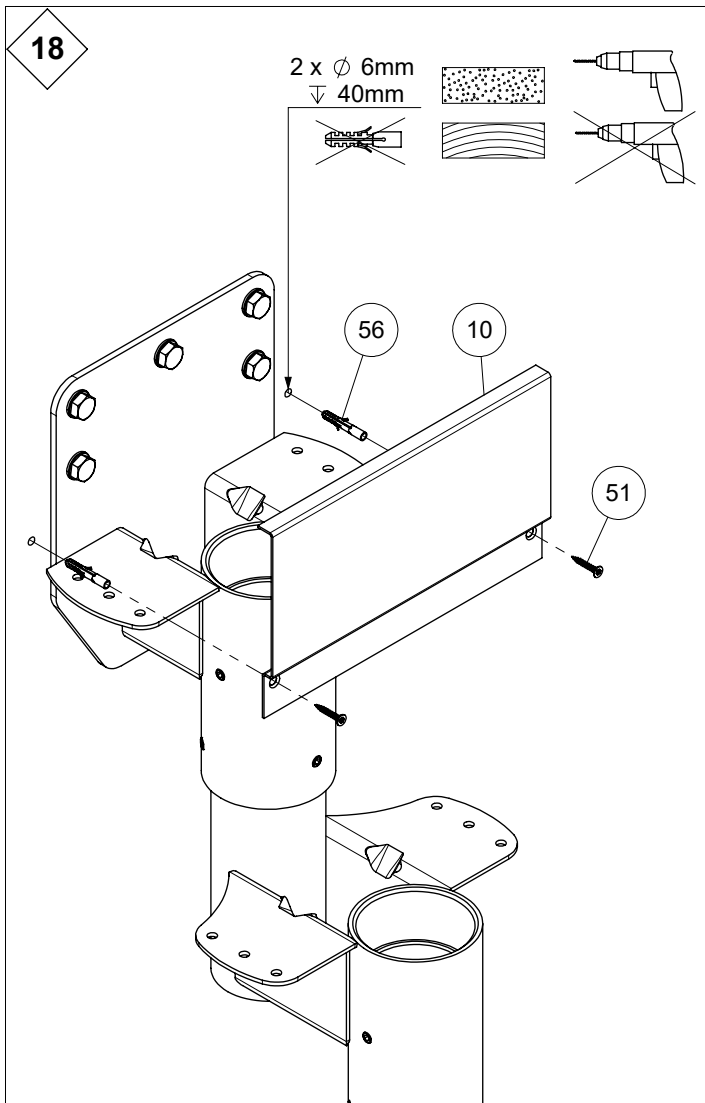

- 3mm
- 4mm
- 6mm

Protractor
Winkelmesser
Gradenboog
Rapporteur d'angle
Vinkelmåler

L

R

$$S = \frac{H}{T + 1}$$

min S	max S
185 mm	225 mm

Example / Beispiel / Voorbeeld / Exemple / Eksempel:

H: 2400 mm, T: 11 st(pcs)

$$S = \frac{2400 \text{ mm}}{11 + 1} = 200 \text{ mm}$$

T	min H	max H
9	1850 mm	2250 mm
10	2035 mm	2475 mm
11	2220 mm	2700 mm
12	2405 mm	2925 mm
13	2590 mm	3150 mm
14	2775 mm	3375 mm
15	2960 mm	3600 mm