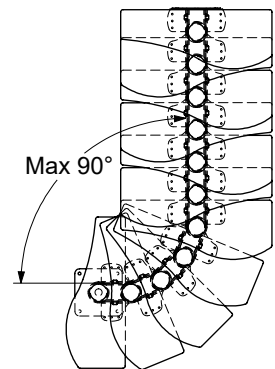

- 3mm
- 4mm
- 6mm

Protractor
Winkelmesser
Gradenboog
Rapporteur d'angle
Vinkelmåler

L

R

$$S = \frac{H}{T + 1}$$

min S	max S
185 mm	225 mm

Example / Beispiel / Voorbeeld / Exemple / Eksempel:

H: 2400 mm, T: 11 st(pcs)

$$S = \frac{2400 \text{ mm}}{11 + 1} = 200 \text{ mm}$$

T	min H	max H
9	1850 mm	2250 mm
10	2035 mm	2475 mm
11	2220 mm	2700 mm
12	2405 mm	2925 mm
13	2590 mm	3150 mm
14	2775 mm	3375 mm
15	2960 mm	3600 mm