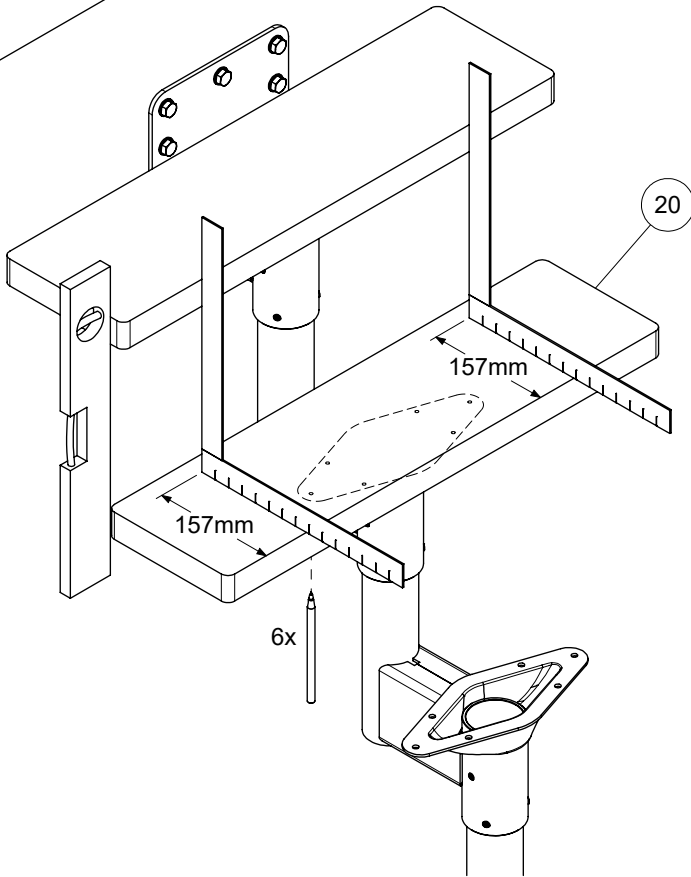

T	min H	max H
9 steps	1900 mm	2500 mm
10 steps	2090 mm	2750 mm
11 steps	2280 mm	3000 mm

3

For removing burrs
Zum Entgraten
Om onregelmattigheden te elimineren
Pour éliminer les irrégularités
Til fjernelse af grater

55

43 5x

2

4

Wooden post
 Holzpfosten
 Houten paal
 Poteau en bois
 Træstolpe

5

16

17

18

19

L

R

1768mm