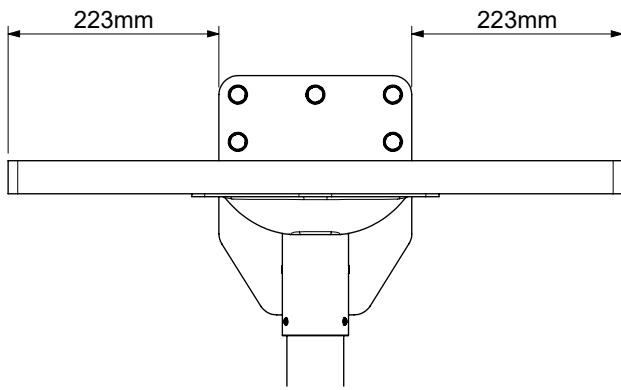

4 mm

16mm

~ 50mm

~ 50mm

$$S = \frac{H}{T + 1}$$

min S	max S
190 mm	250 mm

Example / Beispiel / Voorbeeld / Example / Eksempel:
H: 2400 mm, T: 11 steps

$$S = \frac{2400 \text{ mm}}{11 + 1} = 200 \text{ mm}$$

T	min H	max H
9 steps	1900 mm	2500 mm
10 steps	2090 mm	2750 mm
11 steps	2280 mm	3000 mm

3

For removing burrs
Zum Entgraten
Om onregelmattigheden te elimineren
Pour éliminer les irrégularités
Til fjernelse af grater

55

43 5x

2

4

Wooden post
 Holzpfosten
 Houten paal
 Poteau en bois
 Træstolpe

5

16

17

18

19

L

R

1768mm