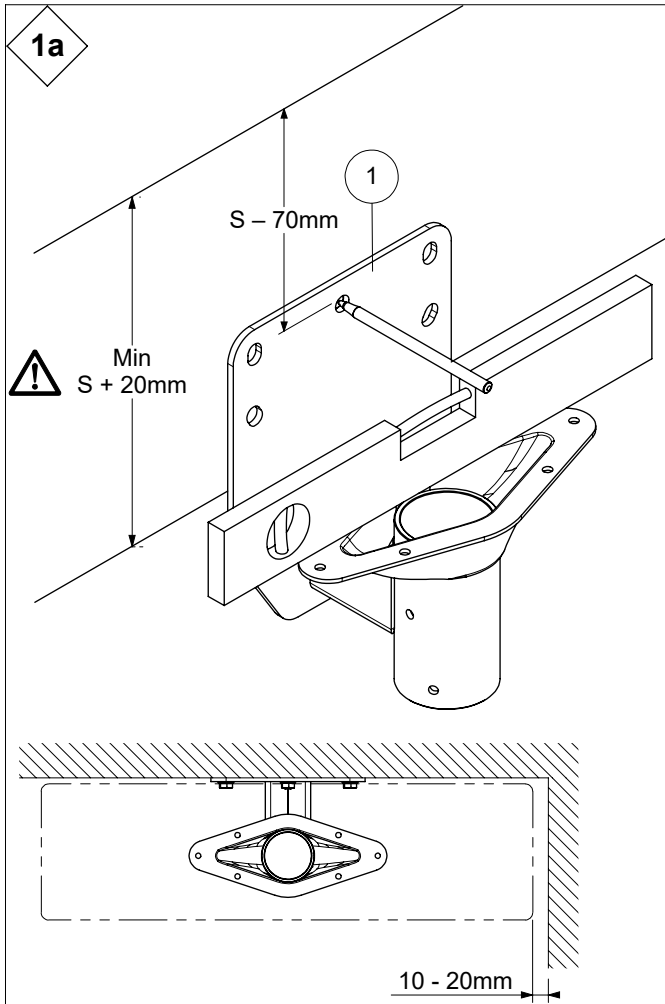

4 mm

16mm

~ 50mm

~ 50mm

$$S = \frac{H}{T + 1}$$

min S	max S
190 mm	250 mm

Example / Beispiel / Voorbeeld / Example / Eksempel:
H: 2400 mm, T: 11 steps

$$S = \frac{2400 \text{ mm}}{11 + 1} = 200 \text{ mm}$$

T	min H	max H
9 steps	1900 mm	2500 mm
10 steps	2090 mm	2750 mm
11 steps	2280 mm	3000 mm

3

For removing burrs
Zum Entgraten
Om onregelmattigheden te elimineren
Pour éliminer les irrégularités
Til fjernelse af grater

18

19

L

R

1768mm