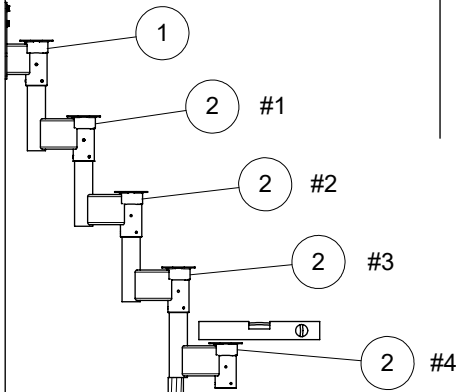

4 mm

16mm

~ 50mm

~ 50mm

$$S = \frac{H}{T + 1}$$

min S	max S
190 mm	250 mm

Example / Beispiel / Voorbeeld / Example / Eksempel:
H: 2400 mm, T: 11 steps

$$S = \frac{2400 \text{ mm}}{11 + 1} = 200 \text{ mm}$$

T	min H	max H
9 steps	1900 mm	2500 mm
10 steps	2090 mm	2750 mm
11 steps	2280 mm	3000 mm

3

For removing burrs
Zum Entgraten
Om onregelmattigheden te elimineren
Pour éliminer les irrégularités
Til fjernelse af grater

55

43 5x

2

4

Wooden post
 Holzpfosten
 Houten paal
 Poteau en bois
 Træstolpe

5

16

17

18

19

L

R

1768mm