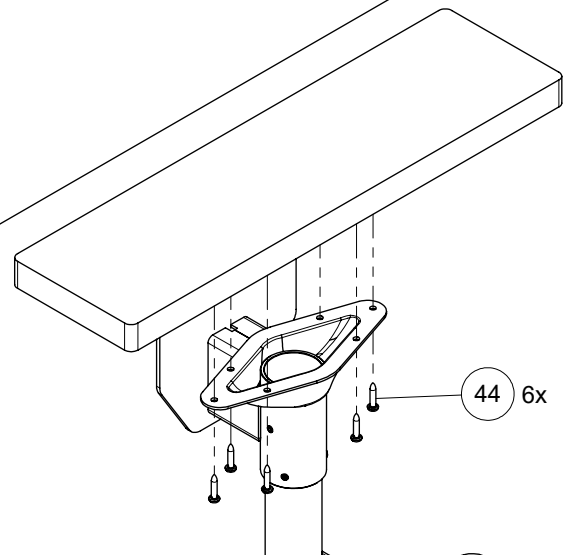

55

43 5x

2

4

Wooden post
 Holzpfosten
 Houten paal
 Poteau en bois
 Træstolpe

5

16

17

18

19

L

R

1768mm