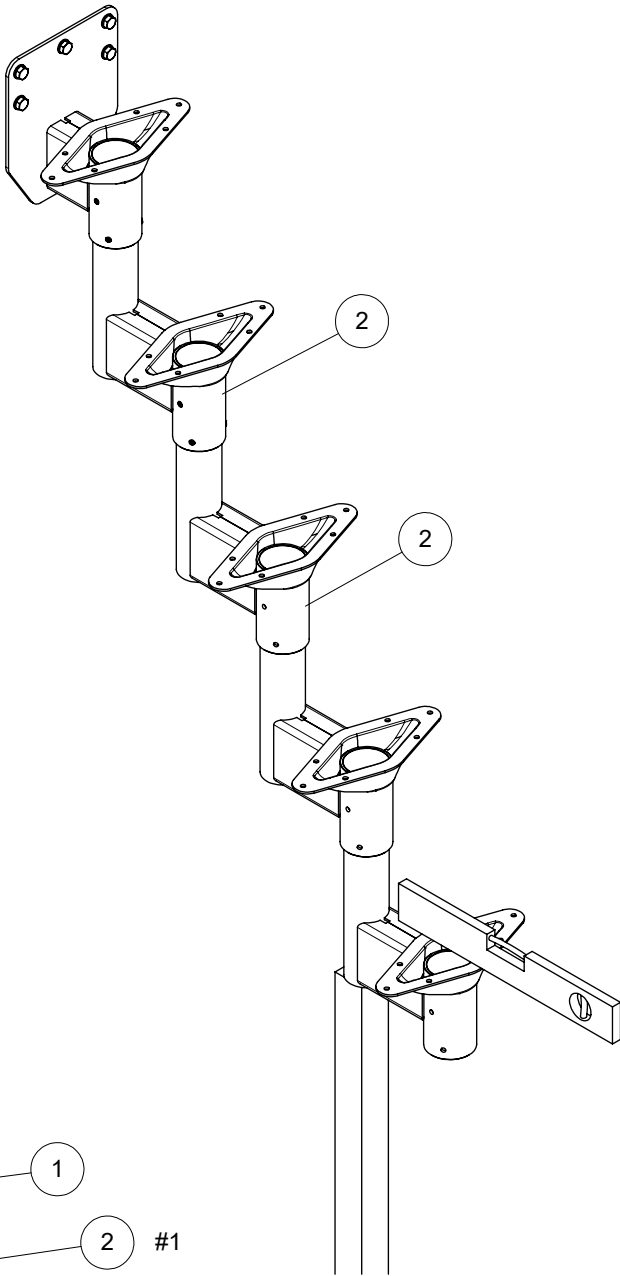

T	min H	max H
9 steps	1900 mm	2500 mm
10 steps	2090 mm	2750 mm
11 steps	2280 mm	3000 mm

3

For removing burrs
Zum Entgraten
Om onregelmattigheden te elimineren
Pour éliminer les irrégularités
Til fjernelse af grater

55

43 5x

2

4

Wooden post
 Holzpfosten
 Houten paal
 Poteau en bois
 Træstolpe

5

16

17

18

19

L

R

1768mm