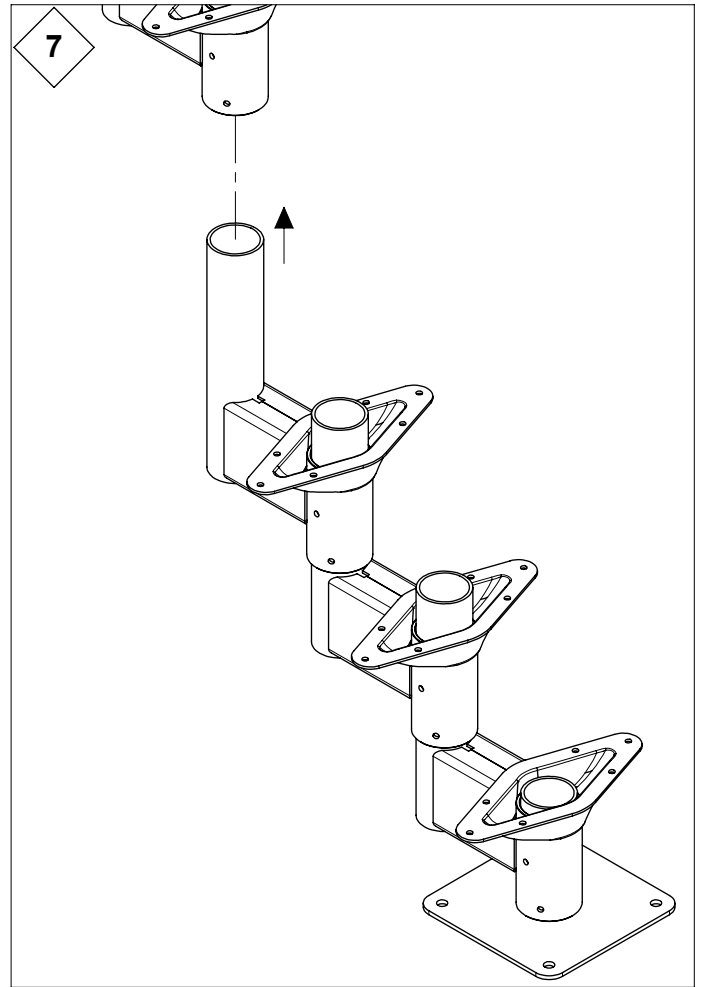

T	min H	max H
9 steps	1900 mm	2500 mm
10 steps	2090 mm	2750 mm
11 steps	2280 mm	3000 mm

3

For removing burrs
Zum Entgraten
Om onregelmattigheden te elimineren
Pour éliminer les irrégularités
Til fjernelse af grater

55

43 5x

2

4

Wooden post
 Holzpfosten
 Houten paal
 Poteau en bois
 Træstolpe

5

16

17

18

19

L

R

1768mm