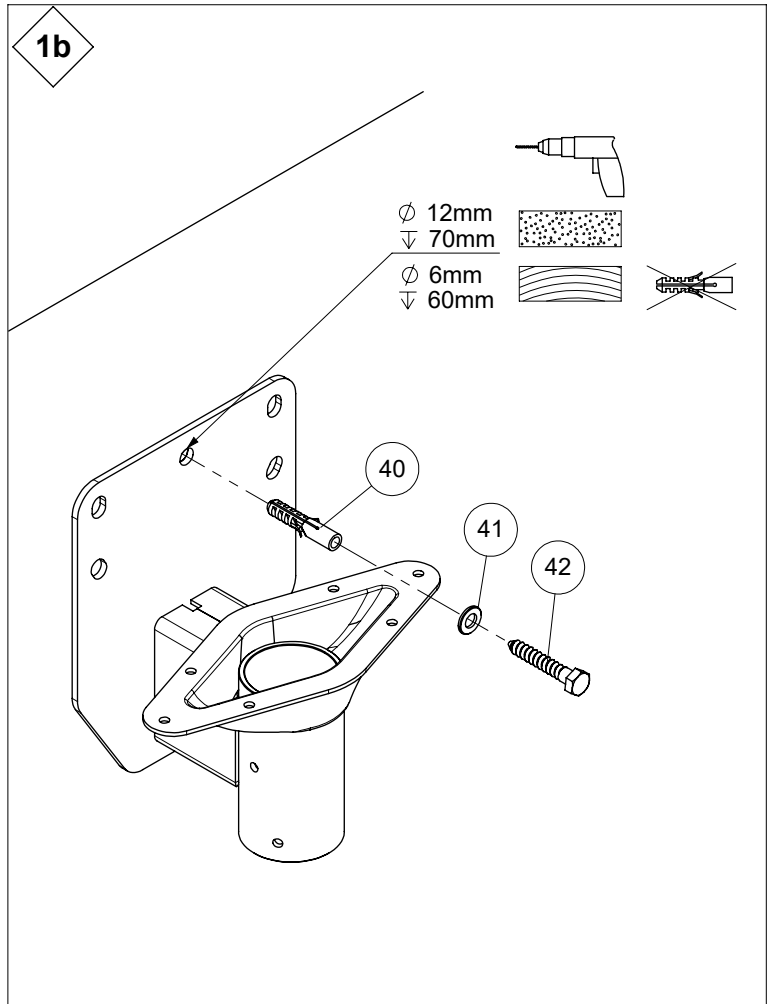

4 mm

16mm

~ 50mm

~ 50mm

$$S = \frac{H}{T + 1}$$

min S	max S
190 mm	250 mm

Example / Beispiel / Voorbeeld / Example / Eksempel:
H: 2400 mm, T: 11 steps

$$S = \frac{2400 \text{ mm}}{11 + 1} = 200 \text{ mm}$$

T	min H	max H
9 steps	1900 mm	2500 mm
10 steps	2090 mm	2750 mm
11 steps	2280 mm	3000 mm

3

For removing burrs
Zum Entgraten
Om onregelmattigheden te elimineren
Pour éliminer les irrégularités
Til fjernelse af grater

18

19

L

R

1768mm