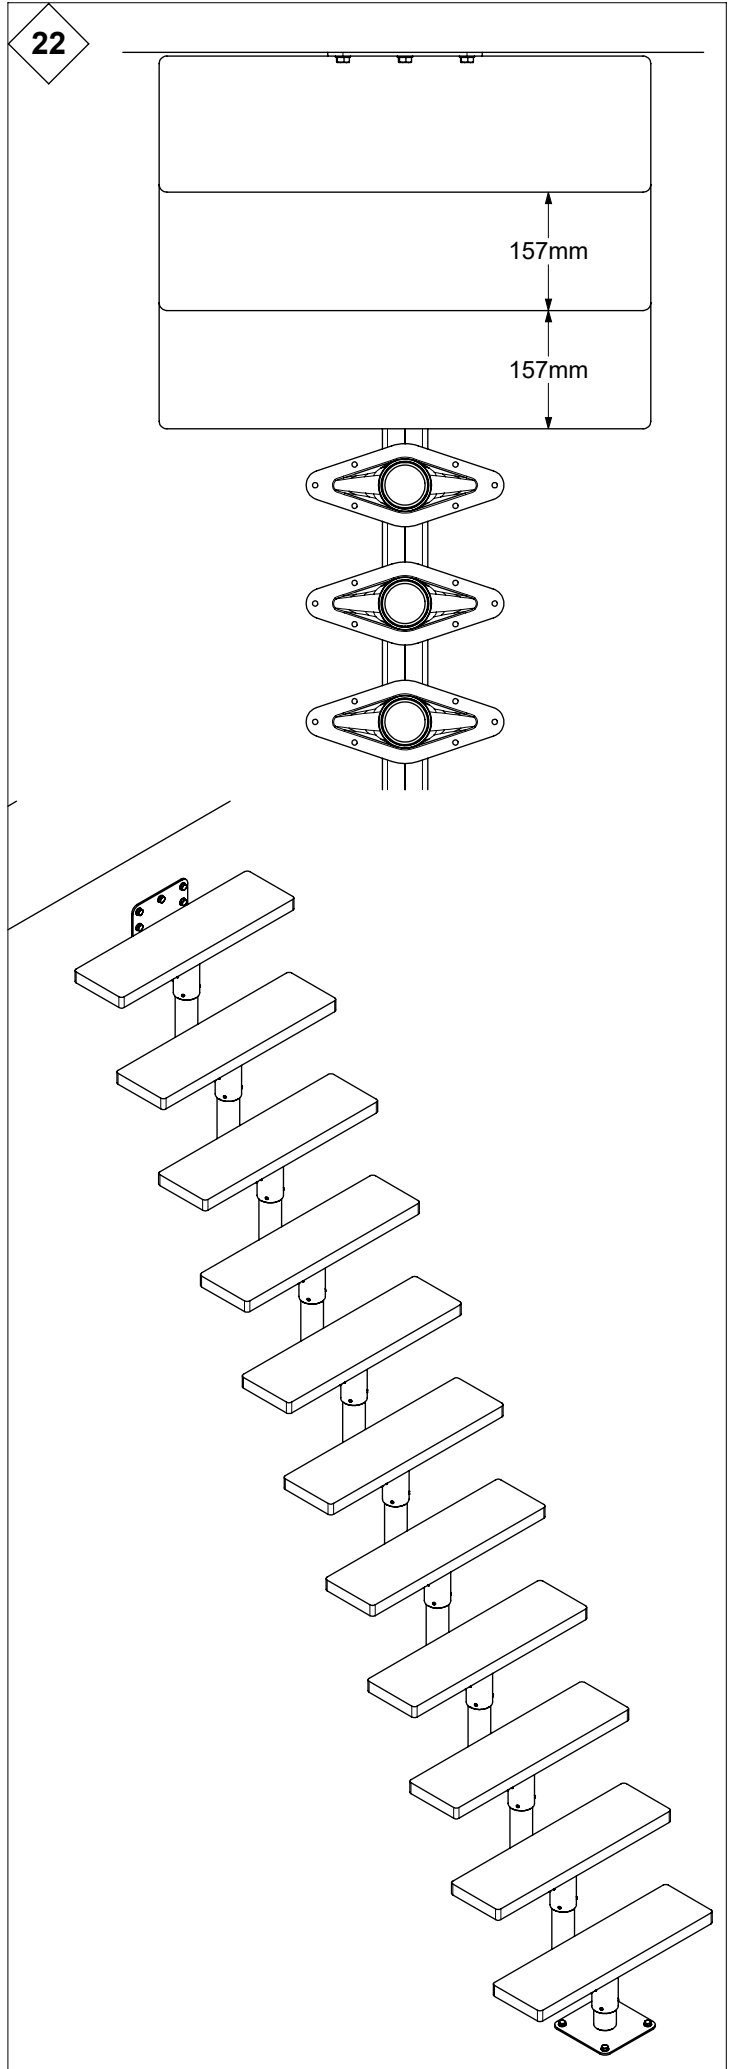

DALLAS

**INSTRUCTION / MONTAGEANLEITUNG
INSTRUKTION / INSTRUCCION / INSTRUKCJA**

	Height floor-to-floor	Rise height	Number of treads
	Geschosshöhe	Steigungshöhe	Anzahl Stufen
	Hauteur sol-sol	Hauteur de marche	Nombre de marches
	Altura de suelo/suelo	Altura de peldaños	Numero de peldaños
	Altura do chão / chão	Altura do degrau	Número de etapas (degraus)
	Hoogte vloer/vloer	Hoogte trede	Aantal treden
	Etagehøjde	Stigningshøjde	Antal trin
	Golv till golv höjd	Stigningshöjd	Antal steg
	Wysokość kondygnacji od podłogi do podłogi	Wysokość stopnia	Ilość stopni
	Înălțime sol-sol	Înălțime treaptă	Număr trepte
	Výška patra podlaha-podlaha	Výška schodu	Počet nášlapů
	Висота от пола до пола	Шаг ступени	Кол-во ступеней
	Aukšto aukštis	Pakopos aukštis	Pakopų kiekis
	Stäva augstums	Pakāpiena augstums	Pakāpienu skaits
	Korruse kõrgus	Astme kõrgus	Astmete arv
	Višina nadstropja	Višina stopnice	Število stopnic
	Visina kata	Visina stepenice	Broj stepenica
	Výška podlažia	Výška stupňa	Počet stupňov

T	min H	max H
9 steps	1900 mm	2500 mm
10 steps	2090 mm	2750 mm
11 steps	2280 mm	3000 mm

3

For removing burrs
Zum Entgraten
Om onregelmattigheden te elimineren
Pour éliminer les irrégularités
Til fjernelse af grater

55

43 5x

2

4

Wooden post
 Holzpfosten
 Houten paal
 Poteau en bois
 Træstolpe

5

16

17

18

19

L

R

1768mm