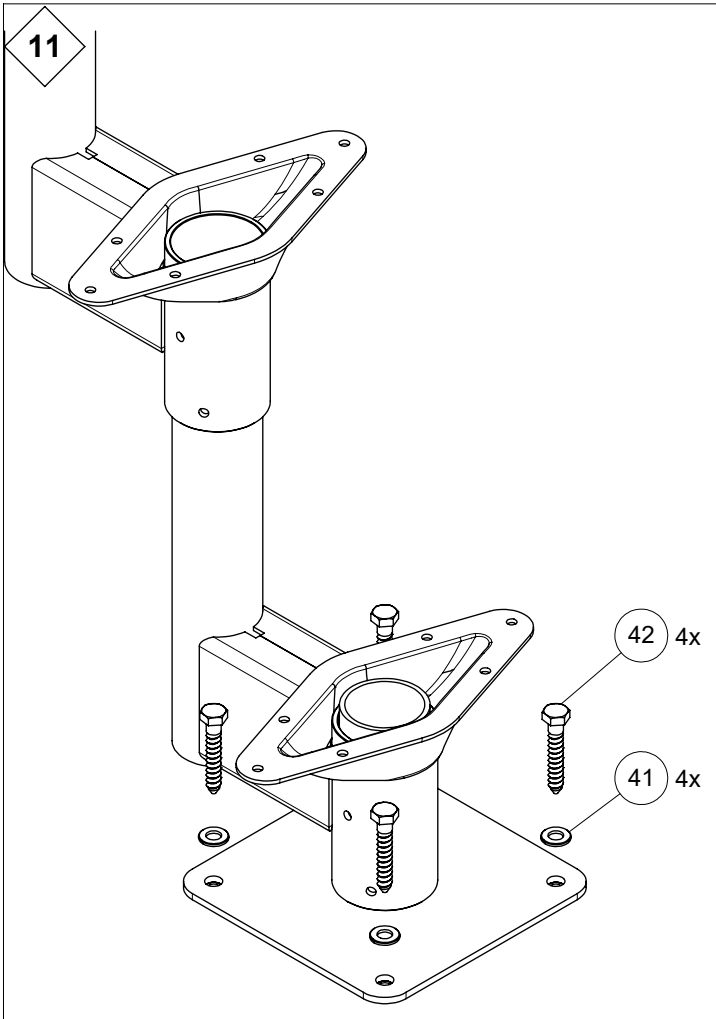

T	min H	max H
9 steps	1900 mm	2500 mm
10 steps	2090 mm	2750 mm
11 steps	2280 mm	3000 mm

3

For removing burrs
Zum Entgraten
Om onregelmattigheden te elimineren
Pour éliminer les irrégularités
Til fjernelse af grater

55

43 5x

2

4

Wooden post
 Holzpfosten
 Houten paal
 Poteau en bois
 Træstolpe

5

16

17

18

19

L

R

1768mm