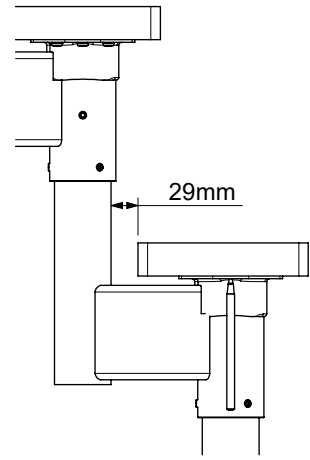

4 mm

16mm

~ 50mm

~ 50mm

$$S = \frac{H}{T + 1}$$

min S	max S
190 mm	250 mm

Example / Beispiel / Voorbeeld / Example / Eksempel:
H: 2400 mm, T: 11 steps

$$S = \frac{2400 \text{ mm}}{11 + 1} = 200 \text{ mm}$$

T	min H	max H
9 steps	1900 mm	2500 mm
10 steps	2090 mm	2750 mm
11 steps	2280 mm	3000 mm

3

For removing burrs
Zum Entgraten
Om onregelmattigheden te elimineren
Pour éliminer les irrégularités
Til fjernelse af grater

55

43 5x

2

4

Wooden post
 Holzpfosten
 Houten paal
 Poteau en bois
 Træstolpe

5

16

17

18

19

L

R

1768mm