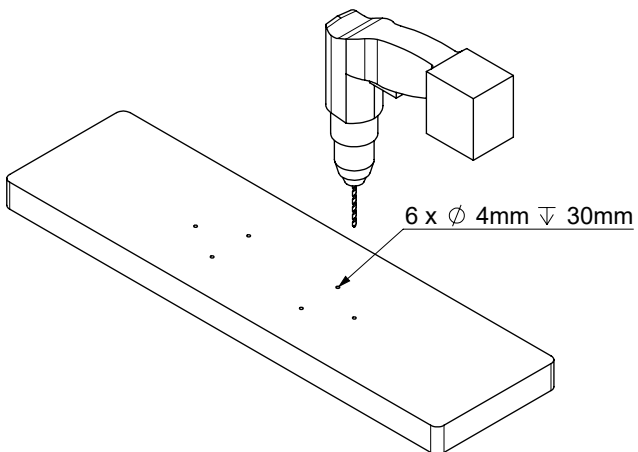

T	min H	max H
9 steps	1900 mm	2500 mm
10 steps	2090 mm	2750 mm
11 steps	2280 mm	3000 mm

3

For removing burrs
Zum Entgraten
Om onregelmattigheden te elimineren
Pour éliminer les irrégularités
Til fjernelse af grater

55

43 5x

2

4

Wooden post
 Holzpfosten
 Houten paal
 Poteau en bois
 Træstolpe

5

16

17

18

19

L

R

1768mm