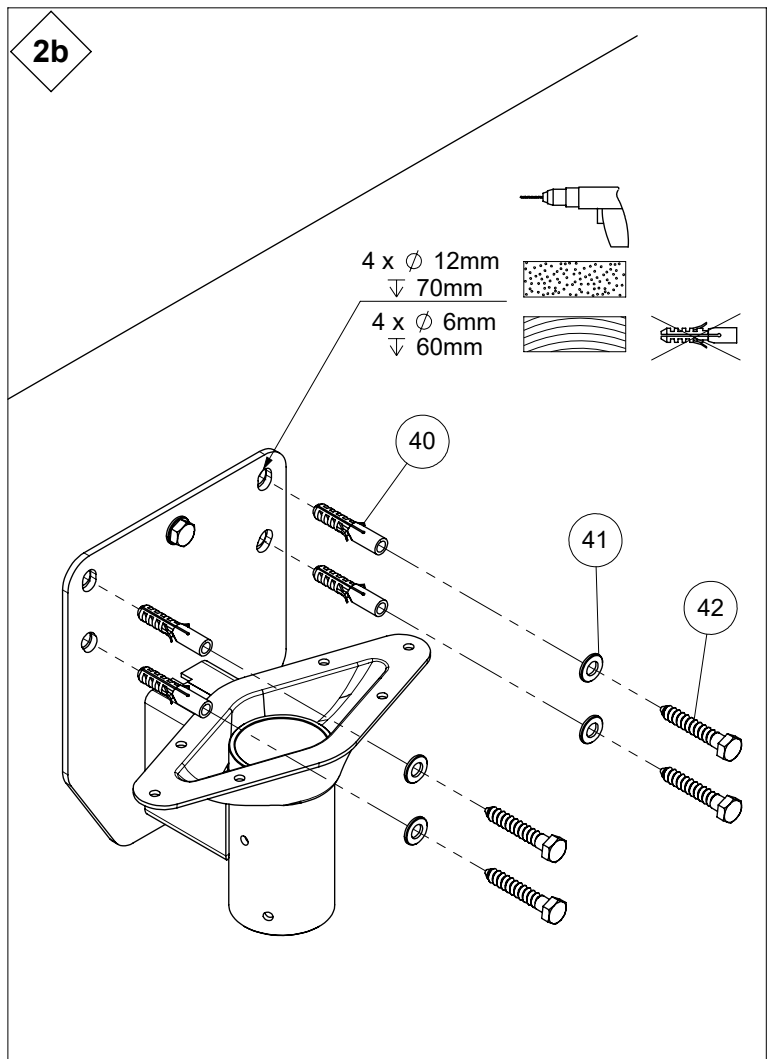

4 mm

16mm

~ 50mm

~ 50mm

$$S = \frac{H}{T + 1}$$

min S	max S
190 mm	250 mm

Example / Beispiel / Voorbeeld / Example / Eksempel:
H: 2400 mm, T: 11 steps

$$S = \frac{2400 \text{ mm}}{11 + 1} = 200 \text{ mm}$$

T	min H	max H
9 steps	1900 mm	2500 mm
10 steps	2090 mm	2750 mm
11 steps	2280 mm	3000 mm

3

For removing burrs
Zum Entgraten
Om onregelmattigheden te elimineren
Pour éliminer les irrégularités
Til fjernelse af grater

18

19

L

R

1768mm