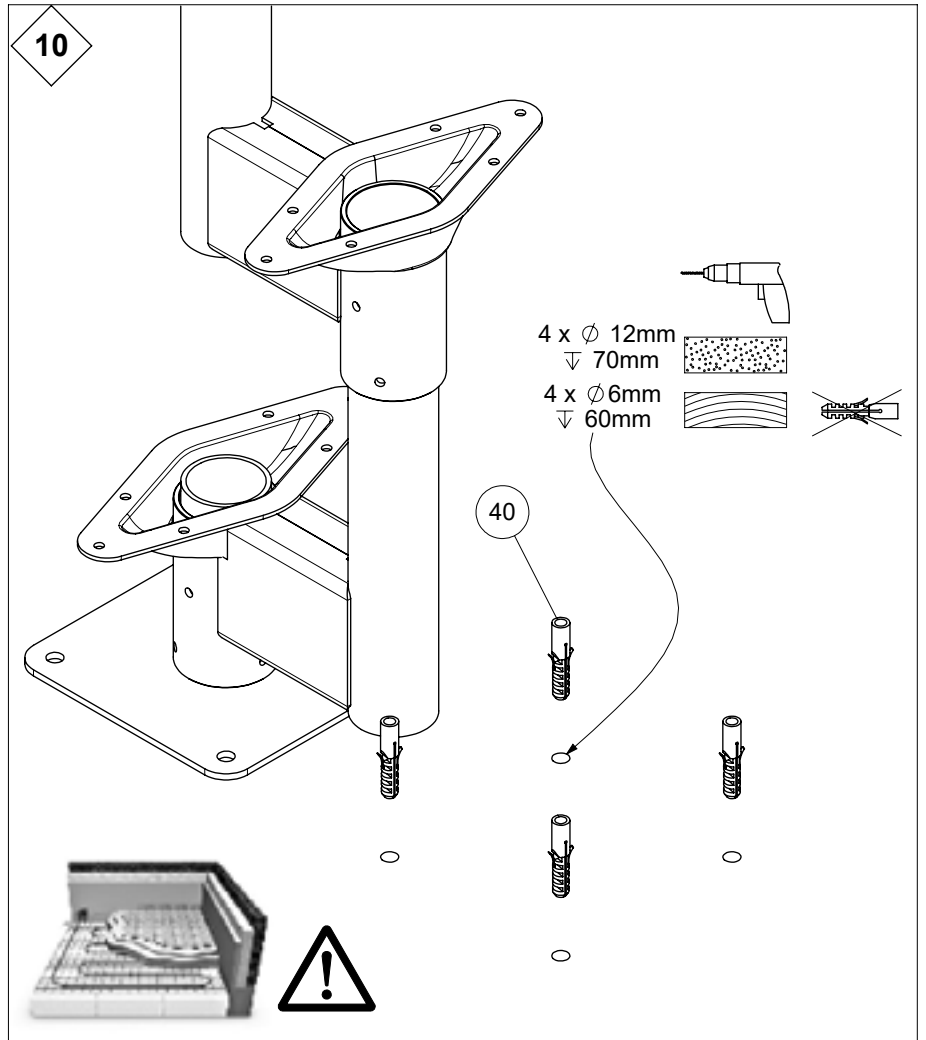

T	min H	max H
9 steps	1900 mm	2500 mm
10 steps	2090 mm	2750 mm
11 steps	2280 mm	3000 mm

3

For removing burrs
Zum Entgraten
Om onregelmattigheden te elimineren
Pour éliminer les irrégularités
Til fjernelse af grater

55

43 5x

2

4

Wooden post
 Holzpfosten
 Houten paal
 Poteau en bois
 Træstolpe

5

16

17

18

19

L

R

1768mm