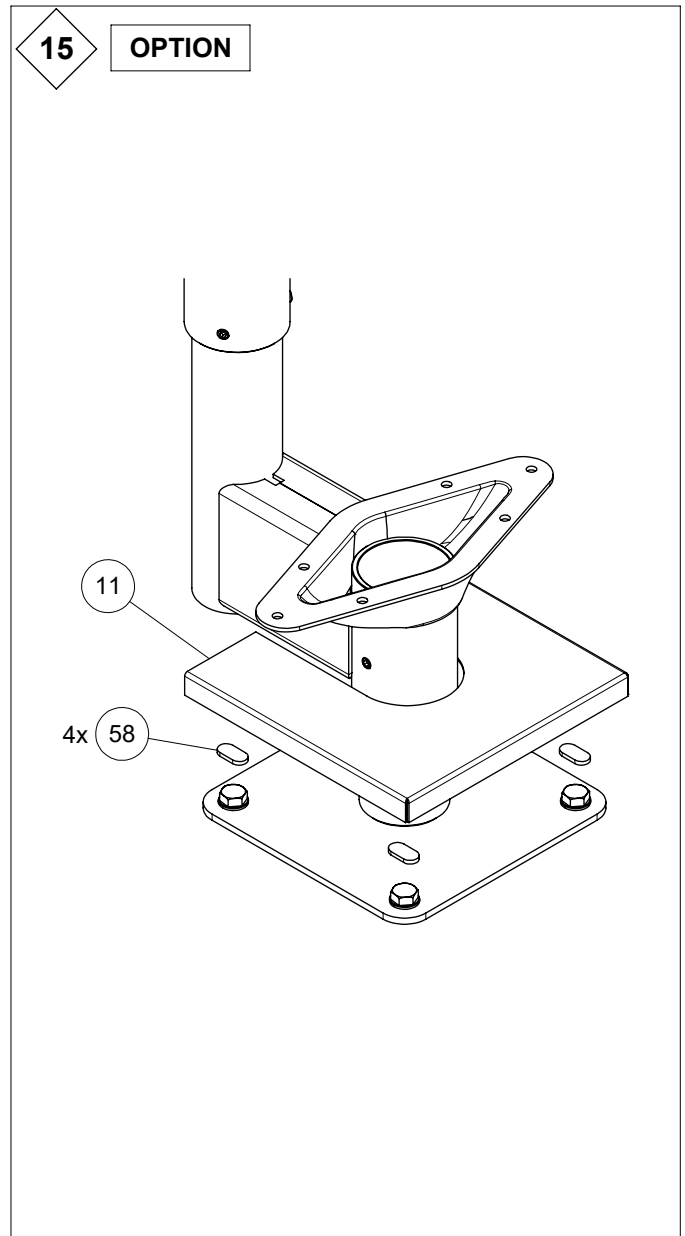

T	min H	max H
9 steps	1900 mm	2500 mm
10 steps	2090 mm	2750 mm
11 steps	2280 mm	3000 mm

3

For removing burrs
Zum Entgraten
Om onregelmattigheden te elimineren
Pour éliminer les irrégularités
Til fjernelse af grater

55

43 5x

2

4

Wooden post
 Holzpfosten
 Houten paal
 Poteau en bois
 Træstolpe

5

16

17

18

19

L

R

1768mm