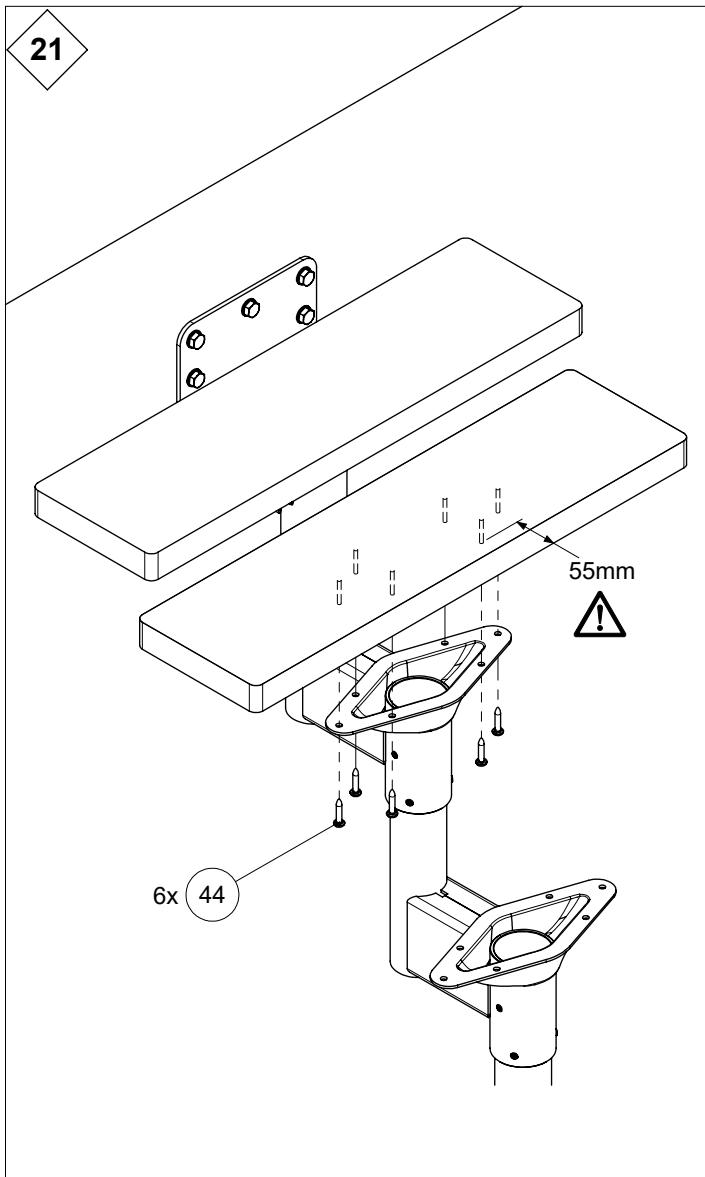

T	min H	max H
9 steps	1900 mm	2500 mm
10 steps	2090 mm	2750 mm
11 steps	2280 mm	3000 mm

3

For removing burrs
Zum Entgraten
Om onregelmattigheden te elimineren
Pour éliminer les irrégularités
Til fjernelse af grater

55

43 5x

2

4

Wooden post
 Holzpfosten
 Houten paal
 Poteau en bois
 Træstolpe

5

16

17

18

19

L

R

1768mm