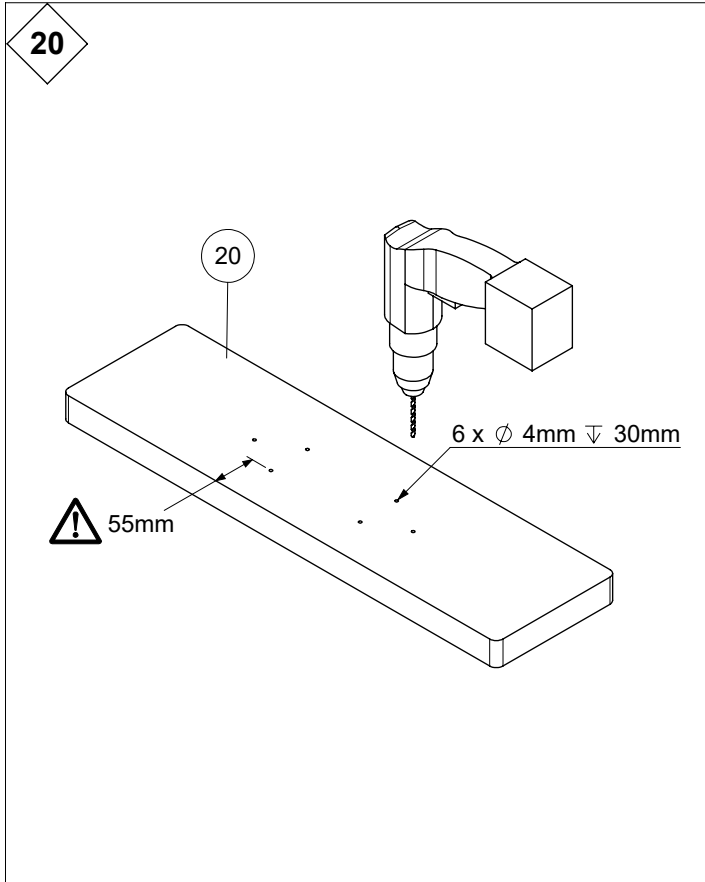

T	min H	max H
9 steps	1900 mm	2500 mm
10 steps	2090 mm	2750 mm
11 steps	2280 mm	3000 mm

3

For removing burrs
Zum Entgraten
Om onregelmattigheden te elimineren
Pour éliminer les irrégularités
Til fjernelse af grater

55

43 5x

2

4

Wooden post
 Holzpfosten
 Houten paal
 Poteau en bois
 Træstolpe

5

16

17

18

19

L

R

1768mm