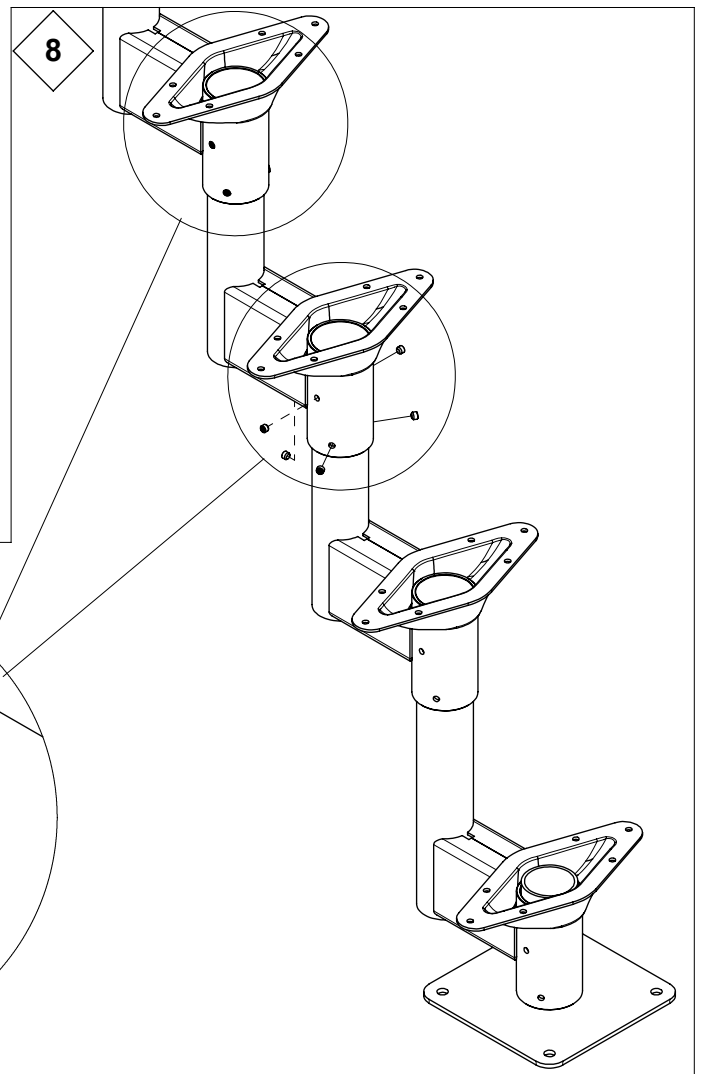

T	min H	max H
9 steps	1900 mm	2500 mm
10 steps	2090 mm	2750 mm
11 steps	2280 mm	3000 mm

3

For removing burrs
Zum Entgraten
Om onregelmattigheden te elimineren
Pour éliminer les irrégularités
Til fjernelse af grater

55

43 5x

2

4

Wooden post
 Holzpfosten
 Houten paal
 Poteau en bois
 Træstolpe

5

16

17

18

19

L

R

1768mm