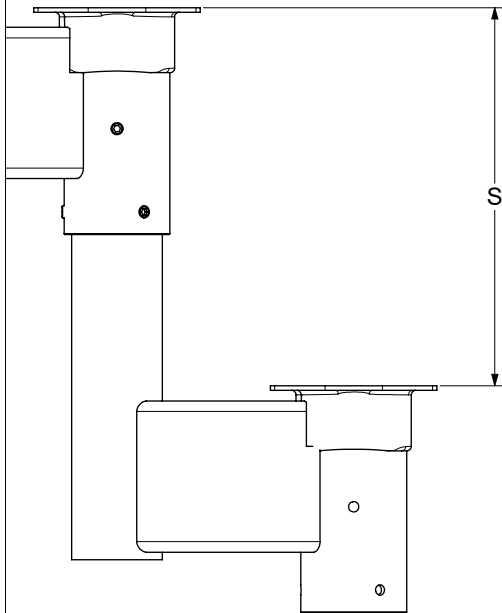

4 mm

16mm

~ 50mm

~ 50mm

$$S = \frac{H}{T + 1}$$

min S	max S
190 mm	250 mm

Example / Beispiel / Voorbeeld / Example / Eksempel:
H: 2400 mm, T: 11 steps

$$S = \frac{2400 \text{ mm}}{11 + 1} = 200 \text{ mm}$$

T	min H	max H
9 steps	1900 mm	2500 mm
10 steps	2090 mm	2750 mm
11 steps	2280 mm	3000 mm

3

For removing burrs
Zum Entgraten
Om onregelmattigheden te elimineren
Pour éliminer les irrégularités
Til fjernelse af grater

18

19

L

R

1768mm