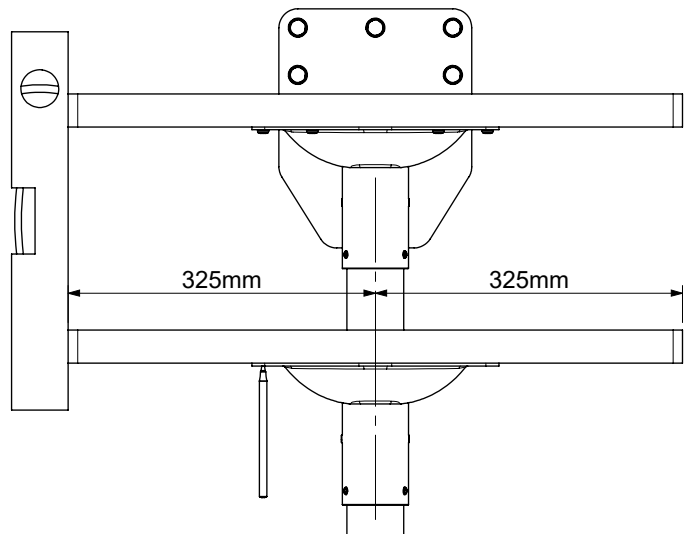

4 mm

16mm

~ 50mm

~ 50mm

$$S = \frac{H}{T + 1}$$

min S	max S
190 mm	250 mm

Example / Beispiel / Voorbeeld / Example / Eksempel:
H: 2400 mm, T: 11 steps

$$S = \frac{2400 \text{ mm}}{11 + 1} = 200 \text{ mm}$$

T	min H	max H
9 steps	1900 mm	2500 mm
10 steps	2090 mm	2750 mm
11 steps	2280 mm	3000 mm

3

For removing burrs
Zum Entgraten
Om onregelmattigheden te elimineren
Pour éliminer les irrégularités
Til fjernelse af grater

55

43 5x

2

4

Wooden post
 Holzpfosten
 Houten paal
 Poteau en bois
 Træstolpe

5

16

17

18

19

L

R

1768mm