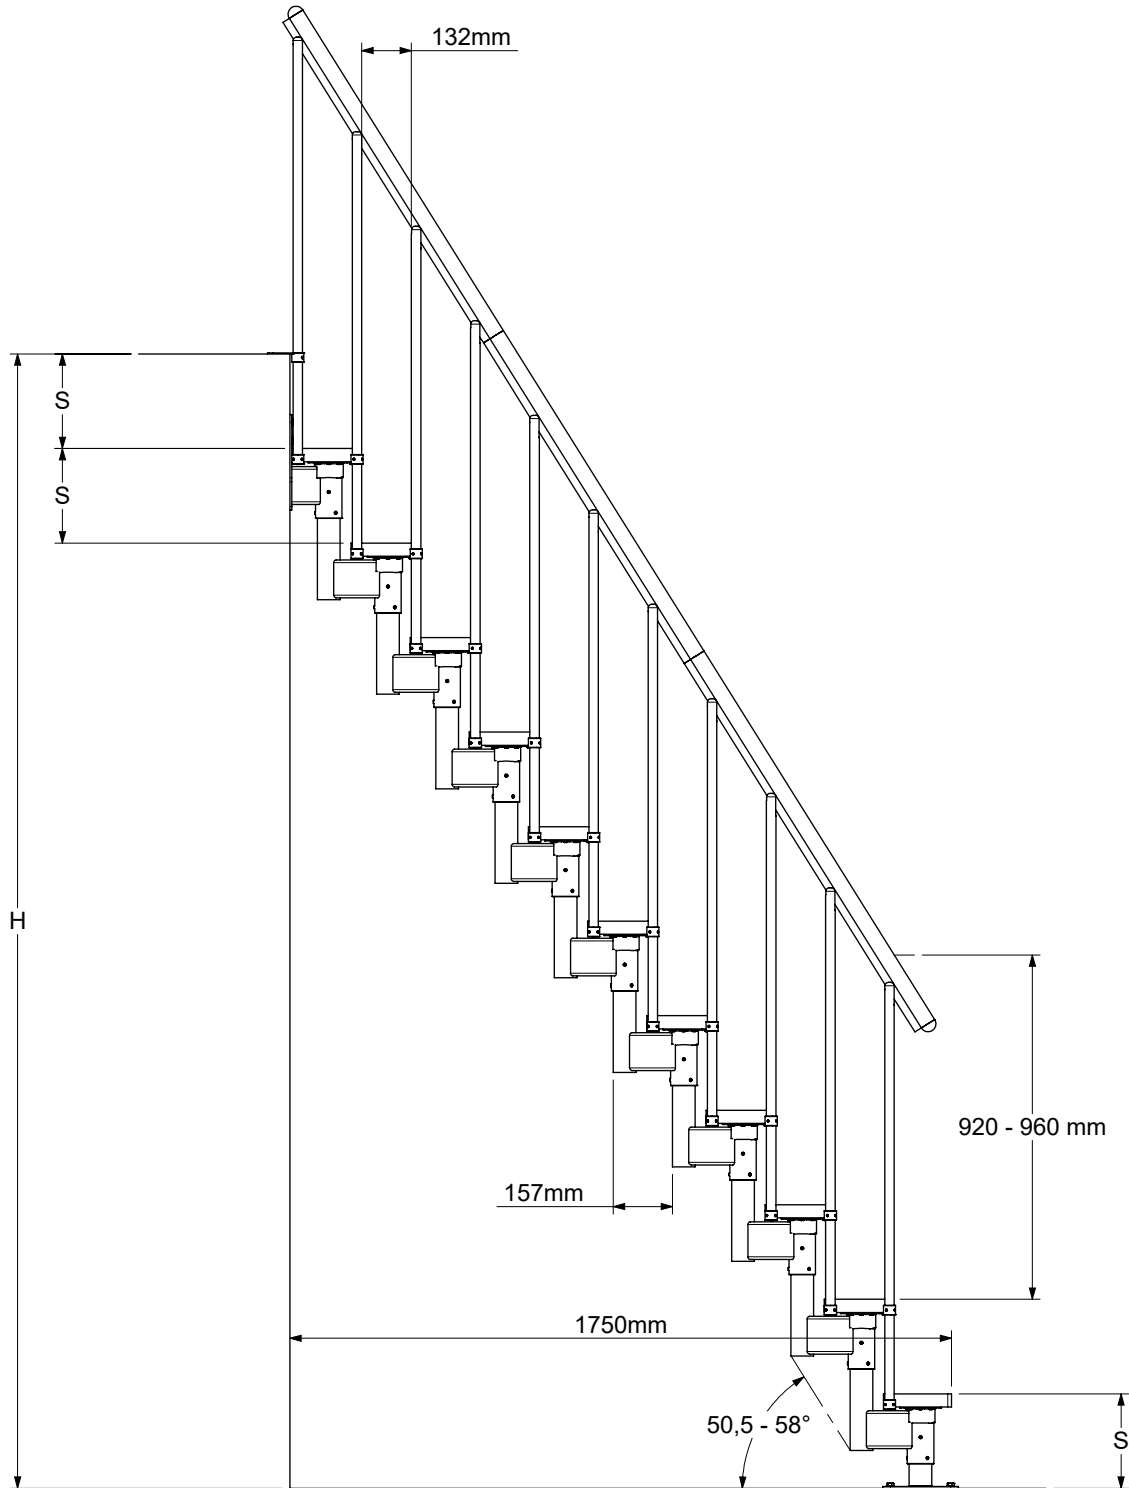

4 mm

16mm

~ 50mm

~ 50mm

$$S = \frac{H}{T + 1}$$

min S	max S
190 mm	250 mm

Example / Beispiel / Voorbeeld / Example / Eksempel:
H: 2400 mm, T: 11 steps

$$S = \frac{2400 \text{ mm}}{11 + 1} = 200 \text{ mm}$$

T	min H	max H
9 steps	1900 mm	2500 mm
10 steps	2090 mm	2750 mm
11 steps	2280 mm	3000 mm

3

For removing burrs
Zum Entgraten
Om onregelmattigheden te elimineren
Pour éliminer les irrégularités
Til fjernelse af grater

18

19

L

R

1768mm