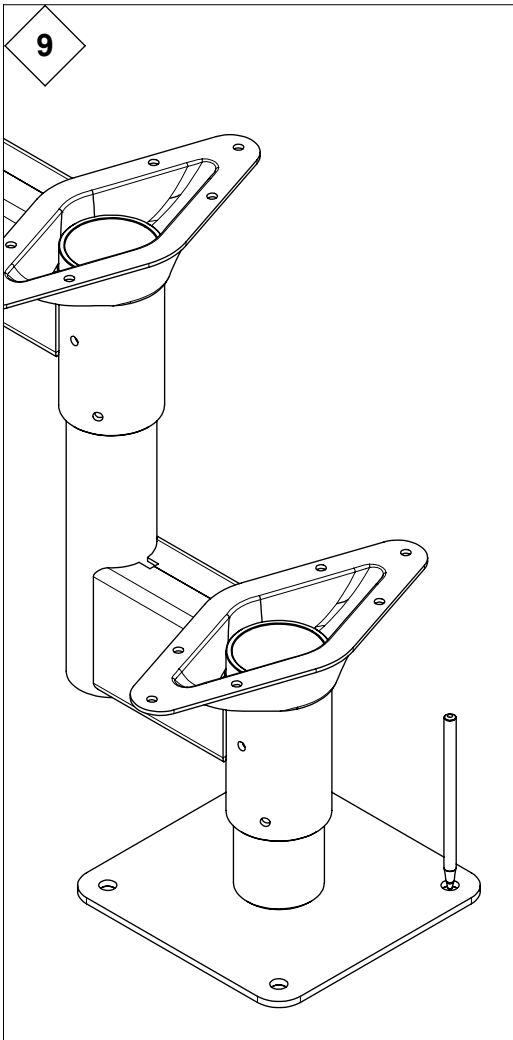

T	min H	max H
9 steps	1900 mm	2500 mm
10 steps	2090 mm	2750 mm
11 steps	2280 mm	3000 mm

3

For removing burrs
Zum Entgraten
Om onregelmattigheden te elimineren
Pour éliminer les irrégularités
Til fjernelse af grater

55

43 5x

2

4

Wooden post
 Holzpfosten
 Houten paal
 Poteau en bois
 Træstolpe

5

16

17

18

19

L

R

1768mm