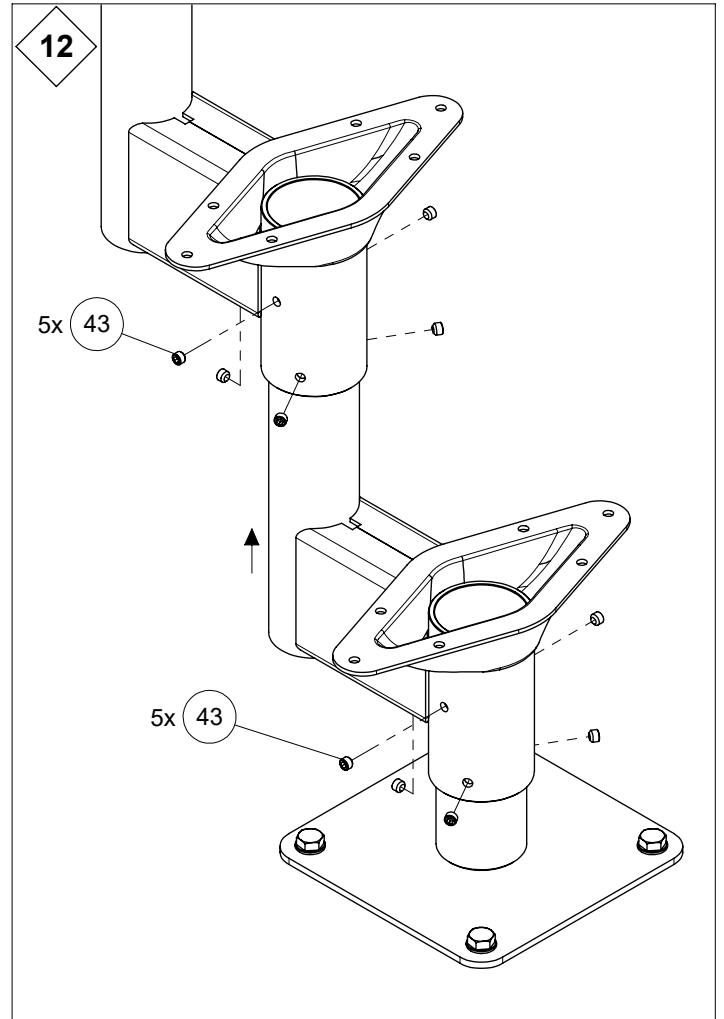

T	min H	max H
9 steps	1900 mm	2500 mm
10 steps	2090 mm	2750 mm
11 steps	2280 mm	3000 mm

3

For removing burrs
Zum Entgraten
Om onregelmattigheden te elimineren
Pour éliminer les irrégularités
Til fjernelse af grater

55

43 5x

2

4

Wooden post
 Holzpfosten
 Houten paal
 Poteau en bois
 Træstolpe

5

16

17

18

19

L

R

1768mm