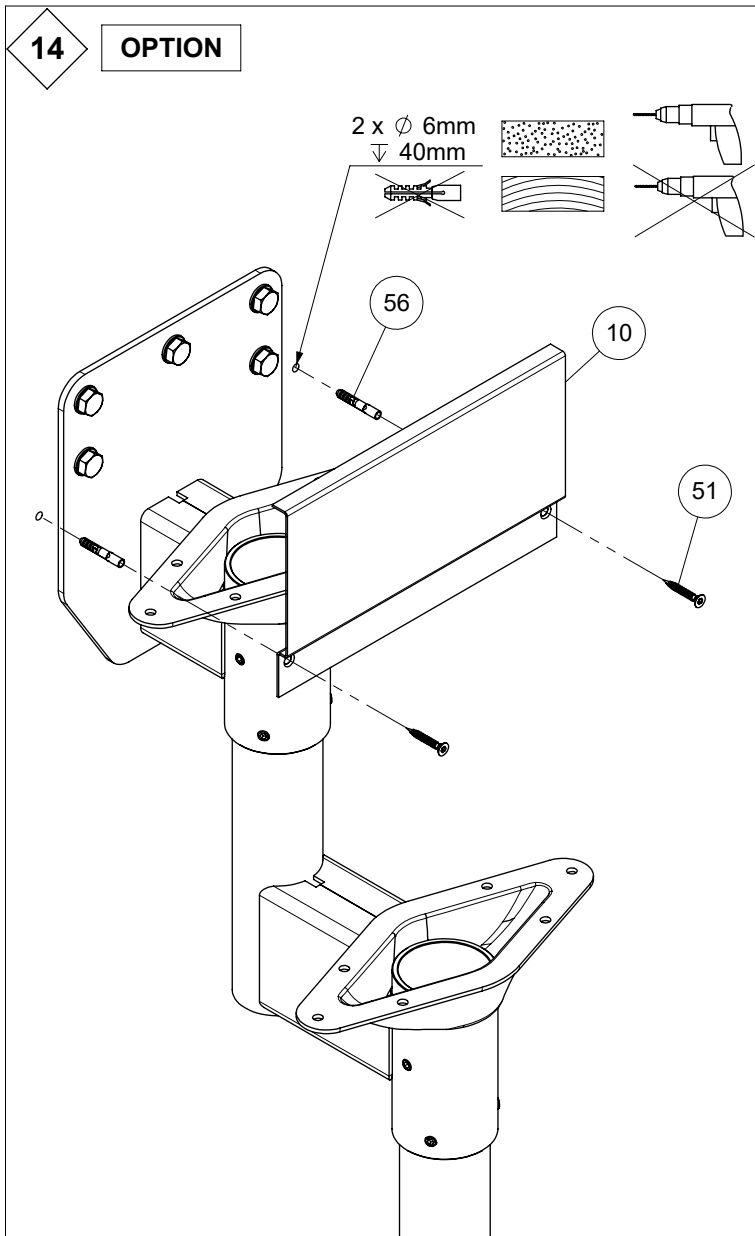

T	min H	max H
9 steps	1900 mm	2500 mm
10 steps	2090 mm	2750 mm
11 steps	2280 mm	3000 mm

3

For removing burrs
Zum Entgraten
Om onregelmattigheden te elimineren
Pour éliminer les irrégularités
Til fjernelse af grater

55

43 5x

2

4

Wooden post
 Holzpfosten
 Houten paal
 Poteau en bois
 Træstolpe

5

16

17

18

19

L

R

1768mm