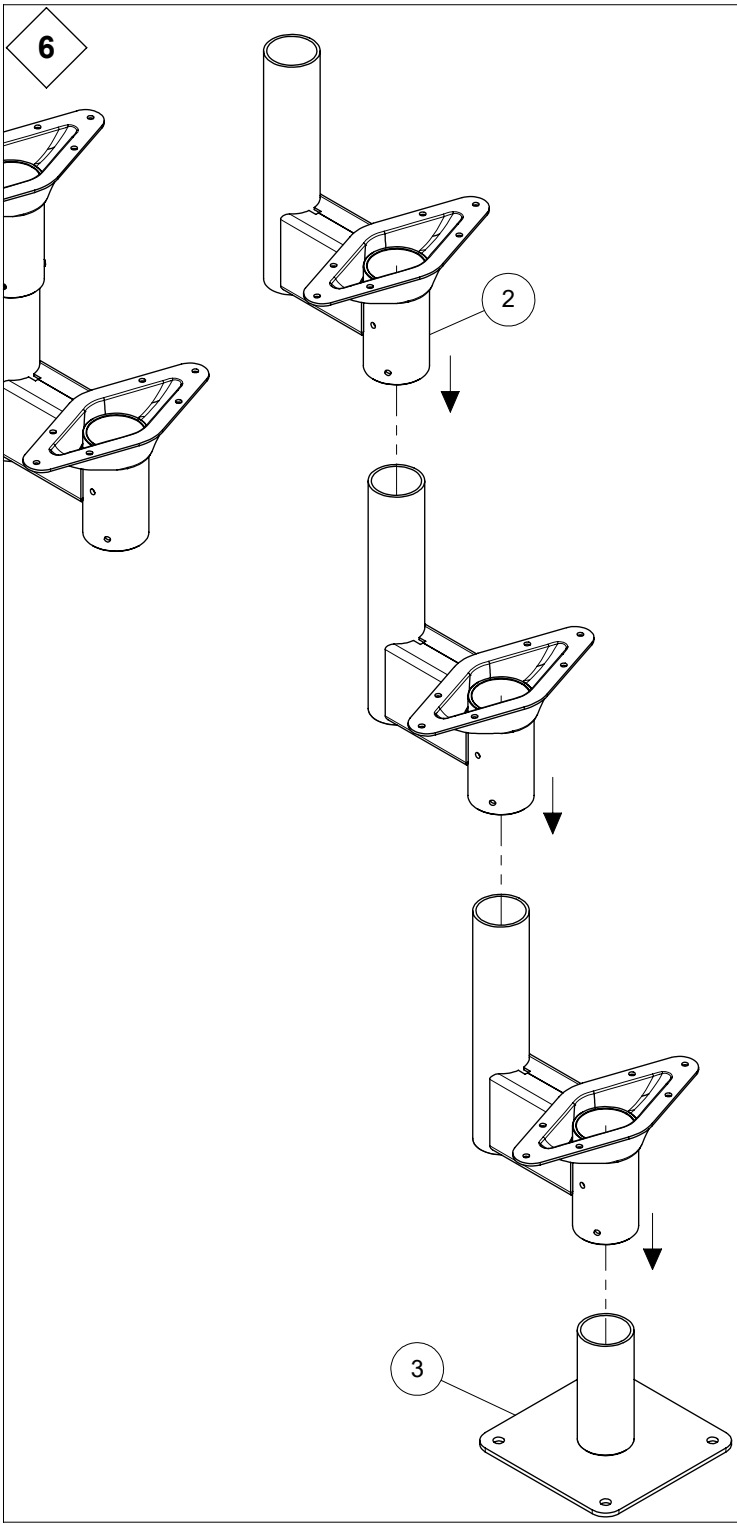

T	min H	max H
9 steps	1900 mm	2500 mm
10 steps	2090 mm	2750 mm
11 steps	2280 mm	3000 mm

3

For removing burrs
Zum Entgraten
Om onregelmattigheden te elimineren
Pour éliminer les irrégularités
Til fjernelse af grater

55

43 5x

2

4

Wooden post
 Holzpfosten
 Houten paal
 Poteau en bois
 Træstolpe

5

16

17

18

19

L

R

1768mm