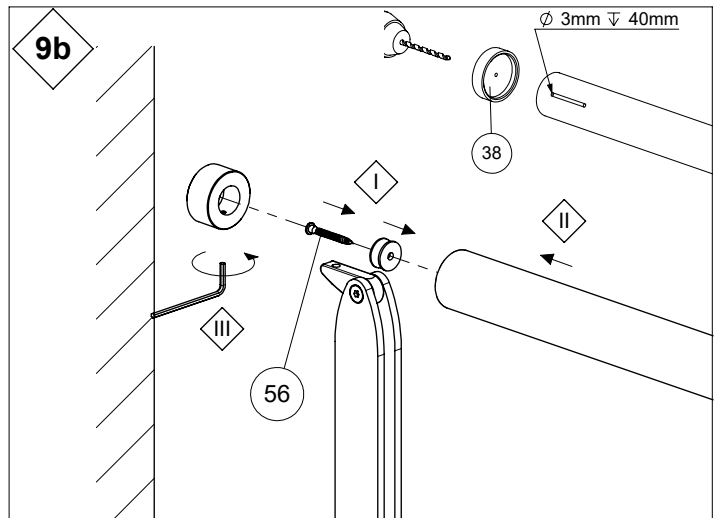

**Extension kit
Ergänzungspaket**

**Uitbreidingsset
Kit de suite**

Forlængerpakke

<p>8</p> 	<p>30</p>  <p>x 5 K3-08023</p>						
	<p>32</p>  <p>Ø 40 1000</p> <p>Beech / Buche / Beuken / Hêter / Bøg Oak / Eiche / Bijv / Chêne / Eg Oak white / Eiche weiß / Bijv wit / Chêne blanc / Eg hvid</p>						
	<p>33</p>  <p>Ø 10 1000</p>						
	<p>40</p>  <p>x 4 K3-08001 Ø12 x 60</p>	<p>41</p>  <p>x 4 K3-04001 Ø10</p>	<p>42</p>  <p>x 4 K3-06338 Ø10 x 70</p>	<p>47</p>  <p>x 2 R3-91415 Ø8 x 40</p>	<p>48</p>  <p>x 2 K3-06239 Ø4,5 x 25 PZ2</p>		
	<p>x 2 K2-1077735 RAL 7016 K2-1077736 RAL 9005 K2-1077737 Pearl grey K2-1077738 RAL 9016</p>						

 Tools not included!
Werkzeuge nicht enthalten!
Gereedschap niet inbegrepen!
Outils non inclus!
Værktøj ikke inkluderet!

11

12

13

14

15