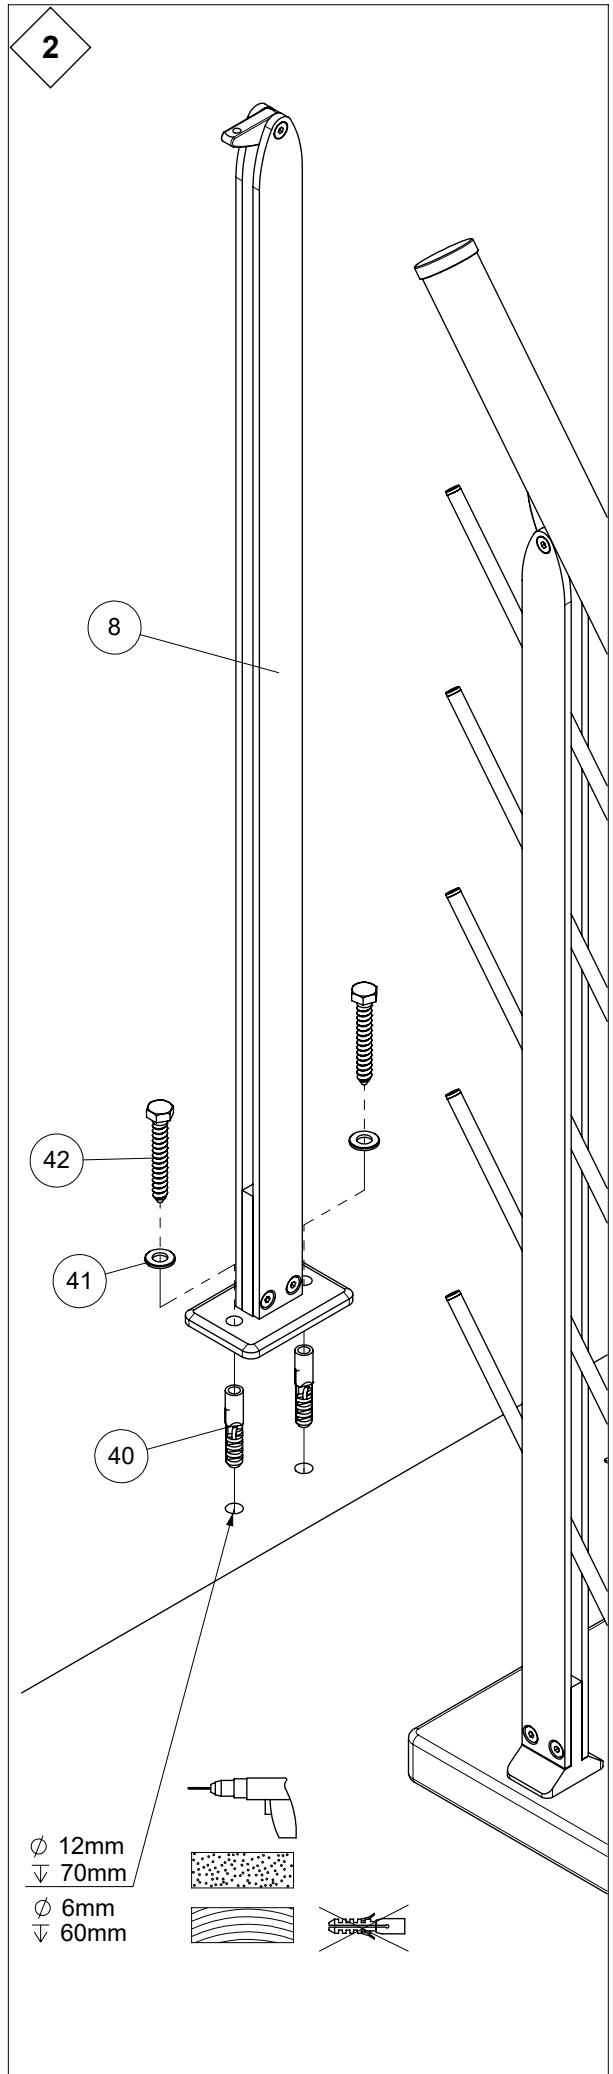

 <p>x 3 K2-1077735 RAL 7016 K2-1077736 RAL 9005 K2-1077737 Pearl grey K2-1077738 RAL 9016</p>	<p>8</p>	<p>27</p>  <p>x 2 K1-1077720</p>	<p>31</p>  <p>x 10 K1-18099</p>				
	<p>32</p>  <p>∅ 40 1000</p> <p>Beech / Buche / Beuken / Hêter / Bøg Oak / Eiche / Bijv / Chêne / Eg Oak white / Eiche weiß / Bijv wit / Chêne blanc / Eg hvid</p>						
	<p>33</p>  <p>∅ 10 1000</p>						
	<p>36</p>  <p>x 1 K2-1077155 RAL 7016 K2-1077156 RAL 9005 K2-1077157 Pearl grey K2-1077158 RAL 9016</p>	<p>37</p>  <p>x 1 K2-1077184</p> <p>Polished Poliert Gepolijst Poli Poleret</p>	<p>38</p>  <p>∅ 40,2</p> <p>x 1 K1-01620</p>				
	<p>39</p>  <p>x 5 K2-35426</p>	<p>40</p>  <p>x 6 K3-08001 ∅12 x 60</p>	<p>41</p>  <p>x 6 K3-04001 ∅10</p>	<p>42</p>  <p>x 6 K3-06338 ∅10 x 70</p>	<p>47</p>  <p>x 2 R3-91415 ∅8 x 40</p>		
	<p>49</p>  <p>x 1 K3-08002 ∅8 x 40</p>	<p>50</p>  <p>∅ 8</p> <p>x 1 K1-01810</p>	<p>51</p>  <p>x 3 K3-06239 ∅4,5 x 25 PZ2</p>	<p>56</p>  <p>x 2 K3-06290 ∅4,5 x 40</p>	<p>57</p>  <p>x 2 K3-06286 ∅5 x 50</p>	<p>59</p>  <p>Wood glue Holzkleber Colle à bois Trælim Houtlijm</p> <p>x 1 K3-90005</p>	
<p>60</p>  <p>Strong glue Superkleber Seconde lijm Colle forte Superlim</p> <p>x 1 K3-90005</p>							

**Extension kit
Ergänzungspaket**

**Uitbreidingsset
Kit de suite**

Forlængerpakke

<p>8</p> 	<p>30</p>  <p>x 5 K3-08023</p>						
	<p>32</p>  <p>Ø 40 1000</p> <p>Beech / Buche / Beuken / Hêter / Bøg Oak / Eiche / Bijv / Chêne / Eg Oak white / Eiche weiß / Bijv wit / Chêne blanc / Eg hvid</p>						
	<p>33</p>  <p>Ø 10 1000</p>						
	<p>40</p>  <p>x 4 K3-08001 Ø12 x 60</p>	<p>41</p>  <p>x 4 K3-04001 Ø10</p>	<p>42</p>  <p>x 4 K3-06338 Ø10 x 70</p>	<p>47</p>  <p>x 2 R3-91415 Ø8 x 40</p>	<p>48</p>  <p>x 2 K3-06239 Ø4,5 x 25 PZ2</p>		
	<p>x 2 K2-1077735 RAL 7016 K2-1077736 RAL 9005 K2-1077737 Pearl grey K2-1077738 RAL 9016</p>						

 Tools not included!
Werkzeuge nicht enthalten!
Gereedschap niet inbegrepen!
Outils non inclus!
Værktøj ikke inkluderet!

11

12

13

14

15