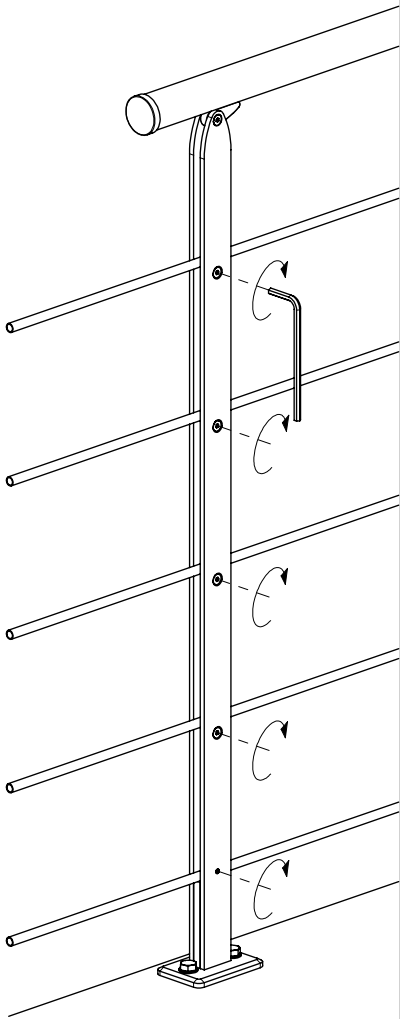

**Extension kit
Ergänzungspaket**

**Uitbreidingsset
Kit de suite**

Forlængerpakke

<p>8</p> 	<p>30</p>  <p>x 5 K3-08023</p>						
	<p>32</p>  <p>Ø 40 1000</p> <p>Beech / Buche / Beuken / Hêter / Bøg Oak / Eiche / Bijv / Chêne / Eg Oak white / Eiche weiß / Bijv wit / Chêne blanc / Eg hvid</p>						
	<p>33</p>  <p>Ø 10 1000</p>						
	<p>40</p>  <p>x 4 K3-08001 Ø12 x 60</p>	<p>41</p>  <p>x 4 K3-04001 Ø10</p>	<p>42</p>  <p>x 4 K3-06338 Ø10 x 70</p>	<p>47</p>  <p>x 2 R3-91415 Ø8 x 40</p>	<p>48</p>  <p>x 2 K3-06239 Ø4,5 x 25 PZ2</p>		
	<p>x 2 K2-1077735 RAL 7016 K2-1077736 RAL 9005 K2-1077737 Pearl grey K2-1077738 RAL 9016</p>						

 Tools not included!
Werkzeuge nicht enthalten!
Gereedschap niet inbegrepen!
Outils non inclus!
Værktøj ikke inkluderet!

11

12

13

14

15