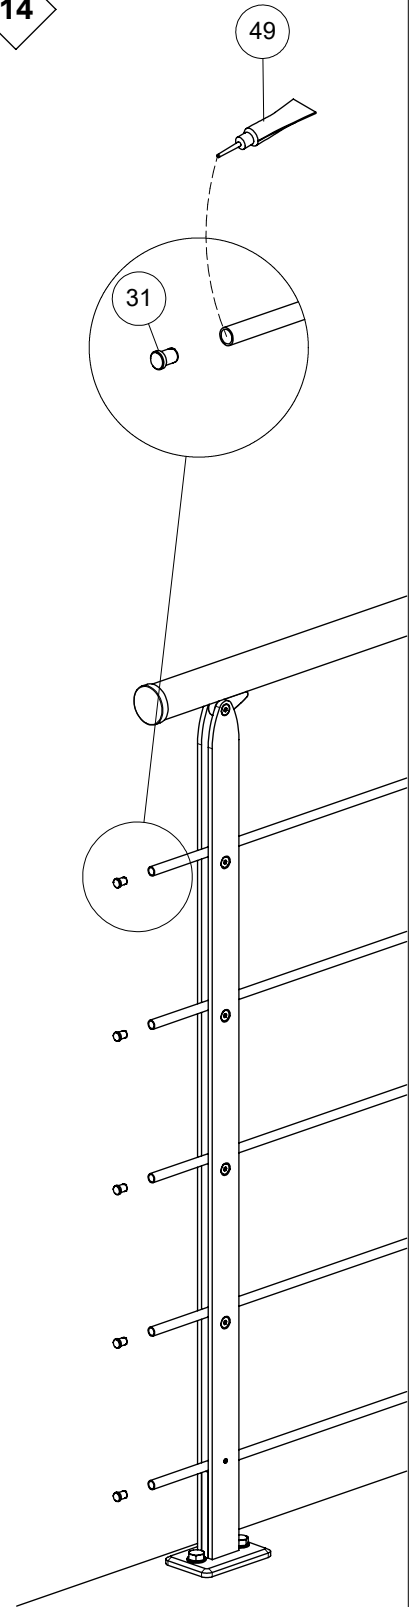

LANDING BANISTER

DESIGN

**INSTRUCTION / MONTAGEANLEITUNG
INSTRUKTION / INSTRUCCIÒN / INSTRUKCJA**

Start kit / Corner kit
Anfangspaket / Eckenpaket

Startpakket / Hoekset
Kit de départ / Kit d'angle

Startpakke / Hjørnepakke

**Extension kit
Ergänzungspaket**

**Uitbreidingsset
Kit de suite**

Forlængerpakke

<p>8</p> 	<p>30</p>  <p>x 5 K3-08023</p>						
	<p>32</p>  <p>Ø 40 1000</p> <p>Beech / Buche / Beuken / Hêter / Bøg Oak / Eiche / Bijv / Chêne / Eg Oak white / Eiche weiß / Bijv wit / Chêne blanc / Eg hvid</p>						
	<p>33</p>  <p>Ø 10 1000</p>						
	<p>40</p>  <p>x 4 K3-08001 Ø12 x 60</p>	<p>41</p>  <p>x 4 K3-04001 Ø10</p>	<p>42</p>  <p>x 4 K3-06338 Ø10 x 70</p>	<p>47</p>  <p>x 2 R3-91415 Ø8 x 40</p>	<p>48</p>  <p>x 2 K3-06239 Ø4,5 x 25 PZ2</p>		
	<p>x 2 K2-1077735 RAL 7016 K2-1077736 RAL 9005 K2-1077737 Pearl grey K2-1077738 RAL 9016</p>						

 Tools not included!
Werkzeuge nicht enthalten!
Gereedschap niet inbegrepen!
Outils non inclus!
Værktøj ikke inkluderet!

11

12

13

14

15