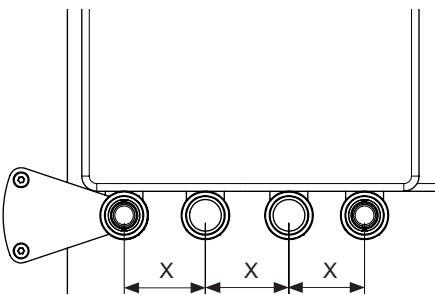

55

K3-05056  
 M6 x 5

CLASSIC III / IIIII						
	11	12	13	14	15	
x	I	24/48	24/48	26/52	28/56	30/60
	L	24/48	24/48	24/48	24/48	26/52
	U	24/48	24/48	24/48	24/48	24/48

 Tools not included!  
 Werkzeuge nicht enthalten!  
 Gereedschap niet inbegrepen!  
 Outils non inclus!  
 Værktøj ikke inkluderet!

Ø 3mm  
 Ø 4mm

3mm

PZ2  
 TX30

1

**CLASSIC III**

**CLASSIC III**

2

3