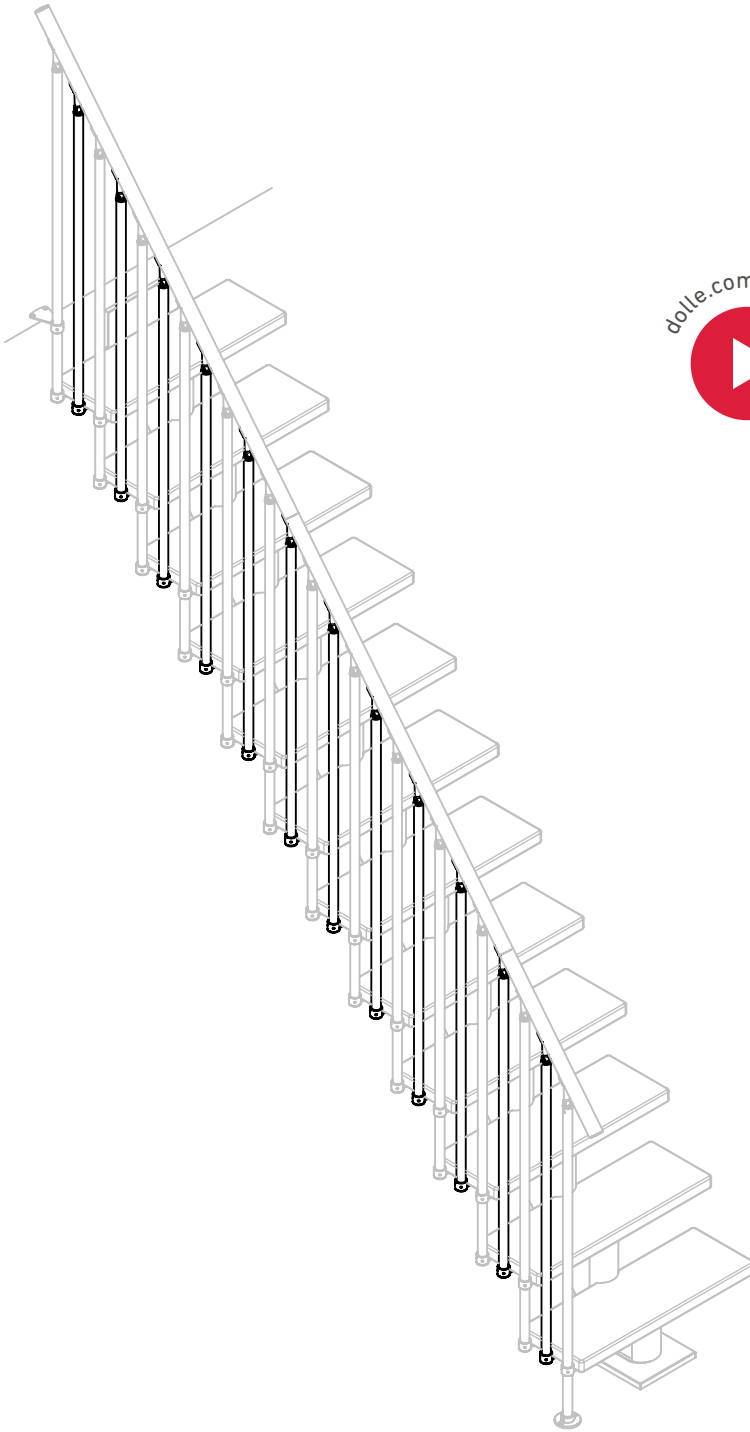

**DOLLE®**

[dolle.com/classic](http://dolle.com/classic)

**MIDDLE BANISTER KIT**

# CLASSIC

**INSTRUCTION / MONTAGEANLEITUNG  
INSTRUKTION / INSTRUCCION / INSTRUKCJA**

**SOGEM®**

PART OF DOLLE GROUP

8

K2-1077025 RAL 7016  
 K2-1077026 RAL 9005  
 K2-1077027 Pearl grey  
 K2-1077028 RAL 9016