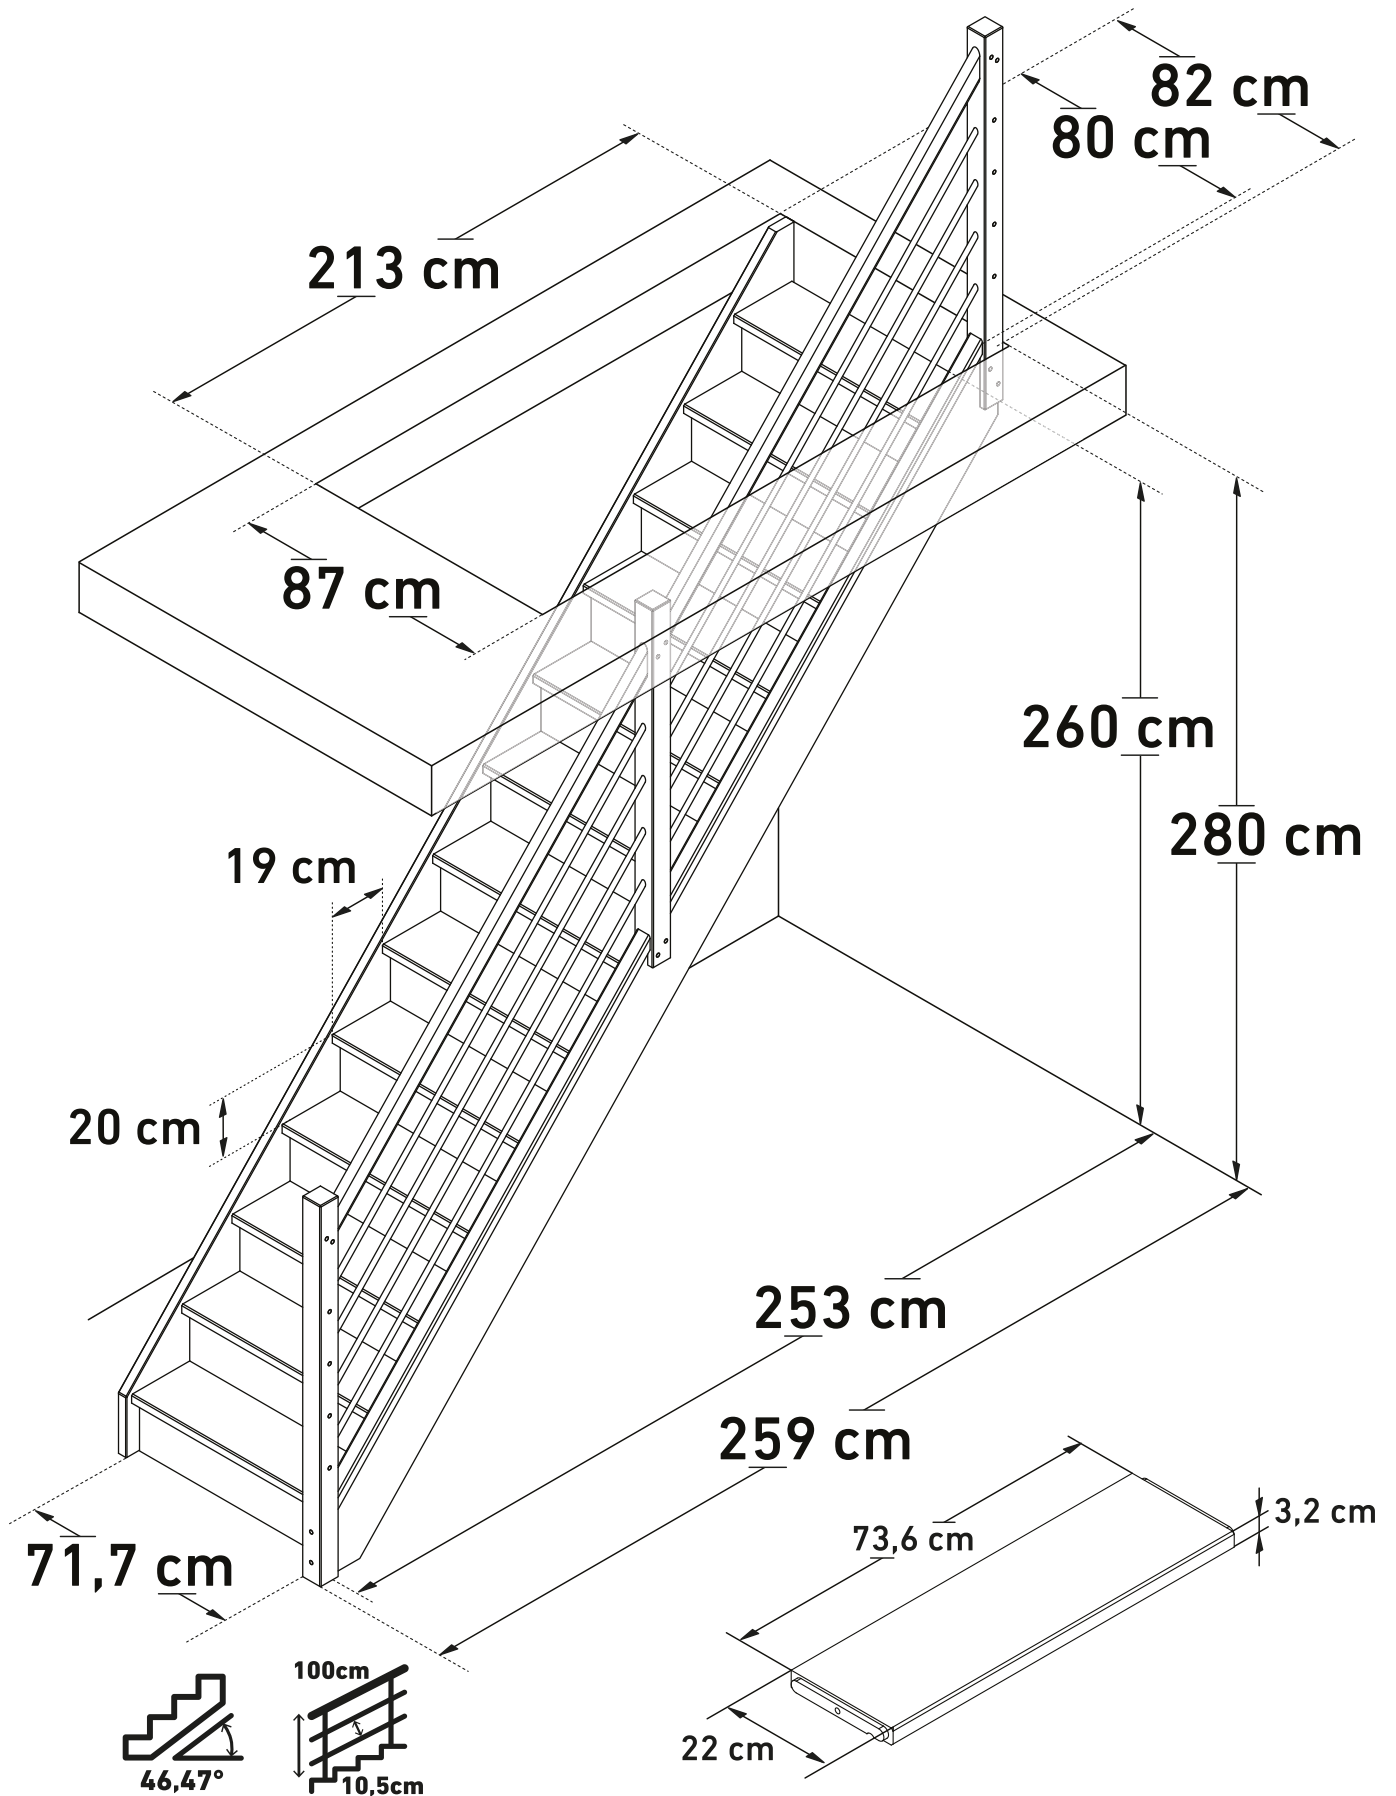

# HELSINKI

**MONTAGEVEJLEDNING / MONTERINGSANVISNING  
MONTAGEANLEITUNG / ASSEMBLY INSTRUCTION**

01 70x70x1232 mm x1	02 70x70x1155 mm x1	03 70x70x1250mm x1	04 30x80x1826mm x2	05 Ø16x1845 x8	06 32x54x1800mm x2	07 Ø4x40mm x8	09 Ø4,2x40mm x8	11 Ø12x6 x24
						08 Ø5x60mm x2	10 Ø6x30mm x6	