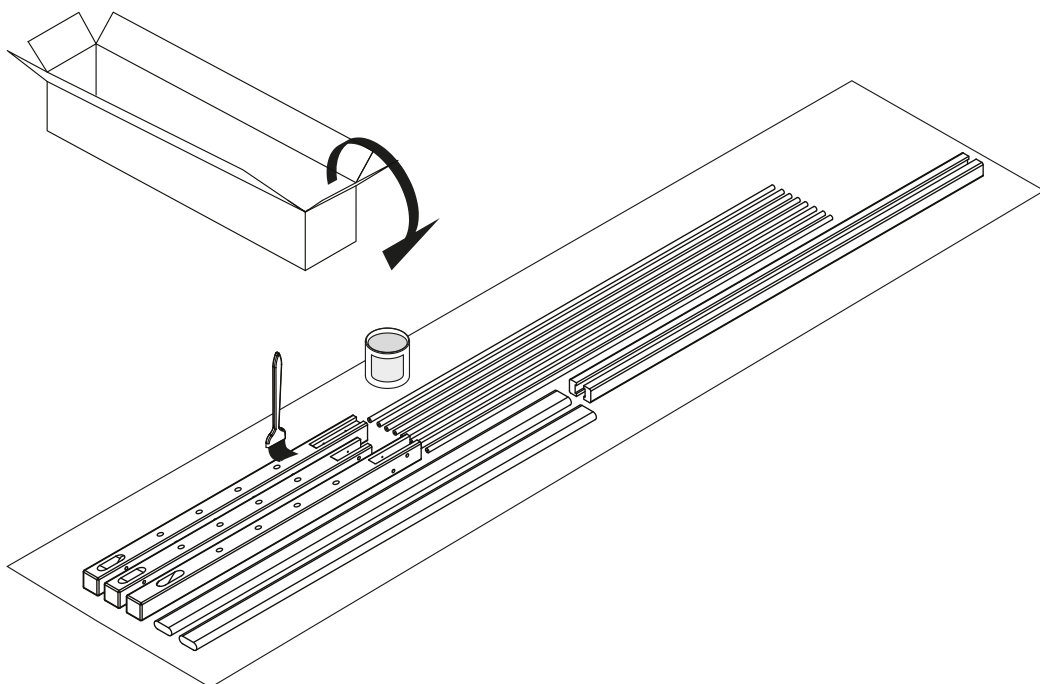

# HELSINKI

**MONTAGEVEJLEDNING / MONTERINGSANVISNING  
MONTAGEANLEITUNG / ASSEMBLY INSTRUCTION**

01 70x70x1232 mm x1	02 70x70x1155 mm x1	03 70x70x1250mm x1	04 30x80x1826mm x2	05 Ø16x1845 x8	06 32x54x1800mm x2	07 Ø4x40mm x8	09 Ø4,2x40mm x8	11 Ø12x6 x24
						08 Ø5x60mm x2	10 Ø6x30mm x6	

Ph2/3  
Pz2/3

Tx10-30

Ø3

Ø3

silicone

**1**

**2**

**3**