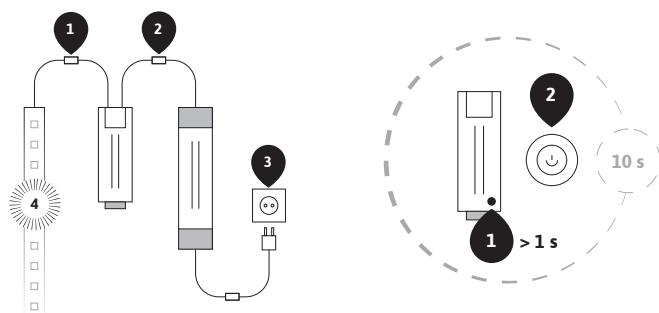

Muista poistaa linssin päältä suojatarra!

Tekniset tiedot

Valovirta	1000 lm / m
Teho	12,0 W / m
Käyttöjännite	24 V
Ledien määrä	240 kpl / m
Valon värit	3300K lämmin valkoinen ja 4000 K puhdas valkoinen
Virtalähde	35 / 60 W, suojaluokka IP20
Mitat	korkeus 9 mm (kiinnikkeellä 11 mm), leveys 17 mm, pituus 2300-2970 mm
Himmennettävä	kyllä, vaatii erillisen vastaanottimen ja himmentimen
Takuu	2 vuotta
Snrot	4131848, 4131849, 41318450, 4131851

DREAMLED DIAMOND JA ECOLIGHT ASENNUSOHJE

Muista poistaa linssin päältä suojatarra!

1

2

3

4

5

6