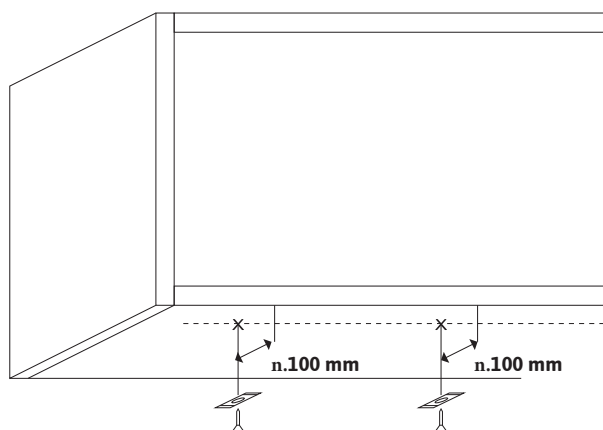

Muista poistaa linssin päältä suojatarra!

Tekniset tiedot

Valovirta	1000 lm / m
Teho	12,0 W / m
Käyttöjännite	24 V
Ledien määrä	240 kpl / m
Valon värit	3300K lämmin valkoinen ja 4000 K puhdas valkoinen
Virtalähde	35 / 60 W, suojaluokka IP20
Mitat	korkeus 9 mm (kiinnikkeellä 11 mm), leveys 17 mm, pituus 2300-2970 mm
Himmennettävä	kyllä, vaatii erillisen vastaanottimen ja himmentimen
Takuu	2 vuotta
Snrot	4131848, 4131849, 41318450, 4131851

DREAMLED DIAMOND JA ECOLIGHT ASENNUSOHJE

Muista poistaa linssin päältä suojatarra!

1

2

3

4

5

6