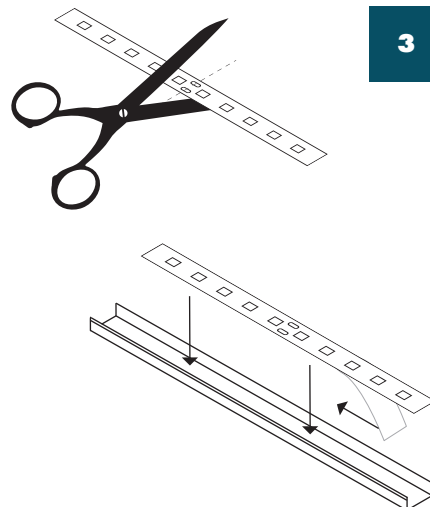

Muista poistaa linssin päältä suojatarra!

Tekniset tiedot

Valovirta	1000 lm / m
Teho	12,0 W / m
Käyttöjännite	24 V
Ledien määrä	240 kpl / m
Valon värit	3300K lämmin valkoinen ja 4000 K puhdas valkoinen
Virtalähde	35 / 60 W, suojaluokka IP20
Mitat	korkeus 9 mm (kiinnikkeellä 11 mm), leveys 17 mm, pituus 2300-2970 mm
Himmennettävä	kyllä, vaatii erillisen vastaanottimen ja himmentimen
Takuu	2 vuotta
Snrot	4131848, 4131849, 41318450, 4131851

DREAMLED DIAMOND JA ECOLIGHT ASENNUSOHJE

Muista poistaa linssin päältä suojatarra!

1

2

3

4

5

6