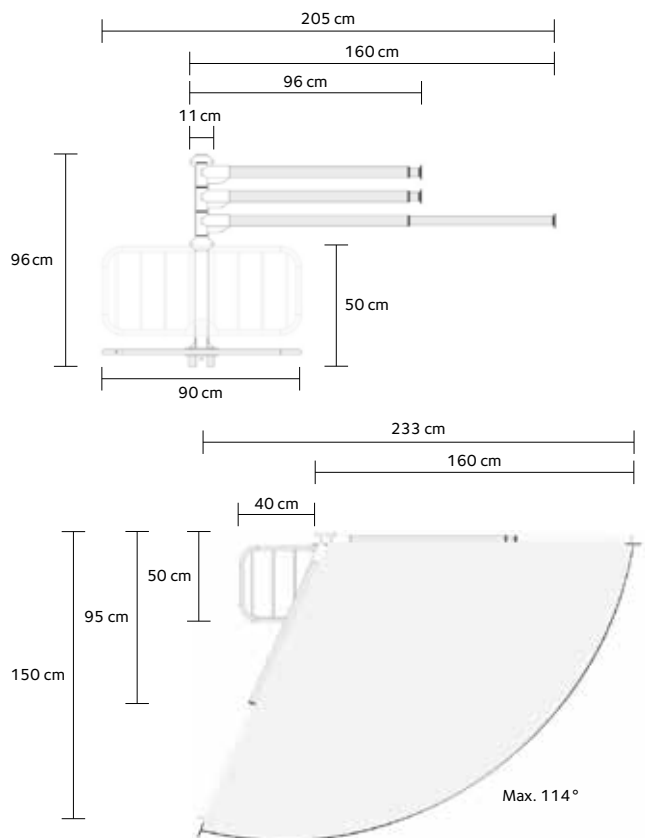

Runko:
harmaa (NCS 6500 efekti)

Runko:
valkoinen (RAL9016S coarse texture)

Tuotetiedot

Väri

Runko: valkoinen tai harmaa, putket: hopea

Materiaalit

Runko: Pulverimaalattu alumiinivalu

Putket: Anodisoitu alumiini (Ø 50 mm)

Asennuskorkeus 170 cm (mitattuna tuotteen yläreunaan),
tai muu valittu korkeus

Leveys: 136 cm ja varret avattuna 233 cm

Korkeus: 96 cm

Syvyys: 15 cm ja aputaso vaaka-asentoon laskettuna 50 cm

Paino 12,5 kg, telineen maksimikuormitus 60 kg

Takuu 3 vuotta, kirjautuessa 5 vuotta.