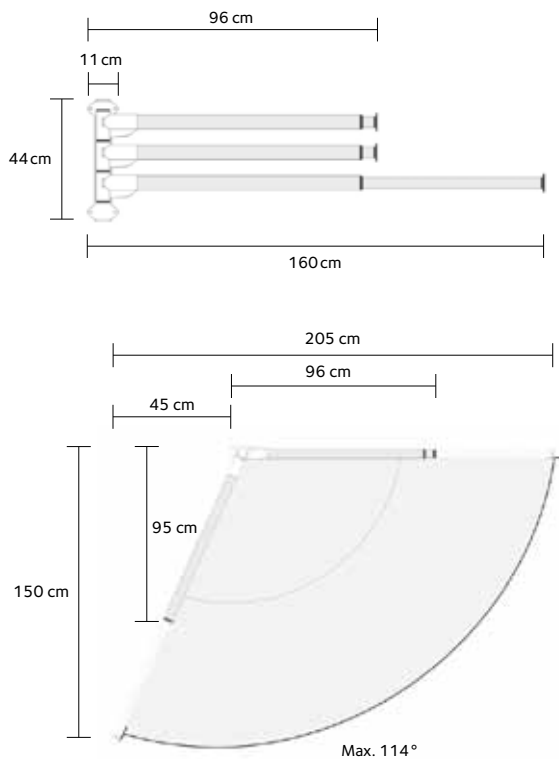

Tuotetiedot

Väri

Runko: valkoinen tai harmaa, putket: hopea

Materiaalit

Runko: Pulverimaalattu alumiinivalu

Putket: Anodisoitu alumiini (Ø 50 mm)

Asennuskorkeus 170 cm (mitattuna tuotteen yläreunaan),
tai muu valittu korkeus

Leveys: 96 cm ja varret avattuna 166 cm

Korkeus: 44 cm

Syvyys: 6,5 cm

Paino 7,4 kg, telineen maksimikuormitus 45 kg

Takuu 3 vuotta, kirjautuessa 5 vuotta.