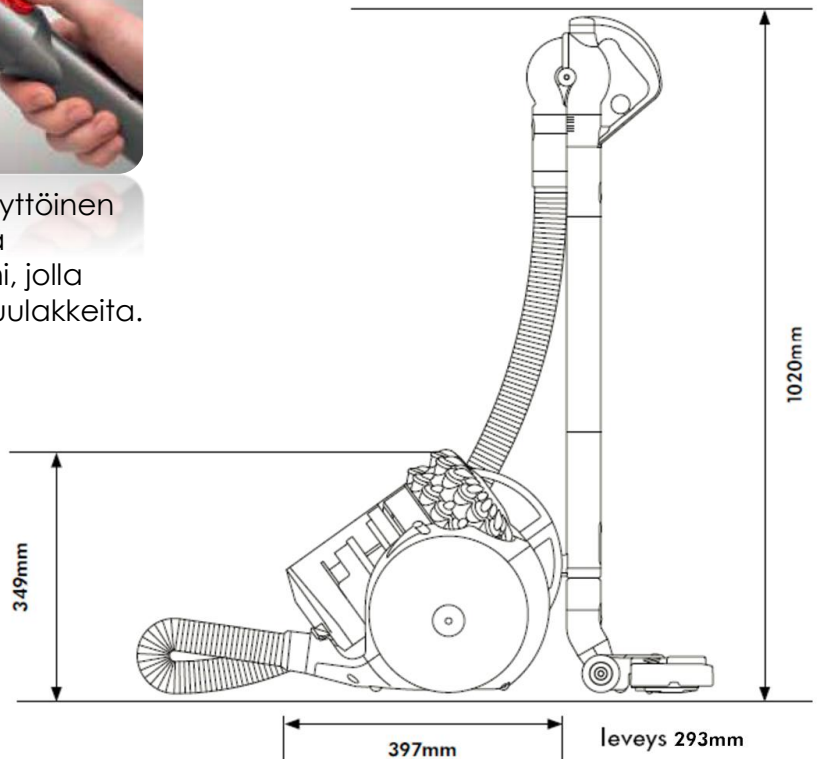

Kolmeen suuntaan nivelletty kahva helpottaa imurointia ja mahdollistaa hankalampien paikkojen puhdistuksen.

Huomattavasti hiljaisempi kuin edeltävä malli, äänitaso 80 dBA.

Edeltäjiään suurempi (0,8 l), läpinäkyvä pölysäiliö.

Helppokäyttöinen ja kestävä mekanismi, jolla vaihtaa suulakkeita.

Jatkuva imuteho: 164 AW
Maksimi Ilmavirta: 23,25 l/s
Moottorin teho: 700 W
Paino (runko): 5,42 kg
Paino (varusteineen): 7,89 kg
Ulottuvuus: 10,6 m
Virtajohdon pituus 6,6 m
Äänitaso: 77 dBA
Takuu: 5 vuotta