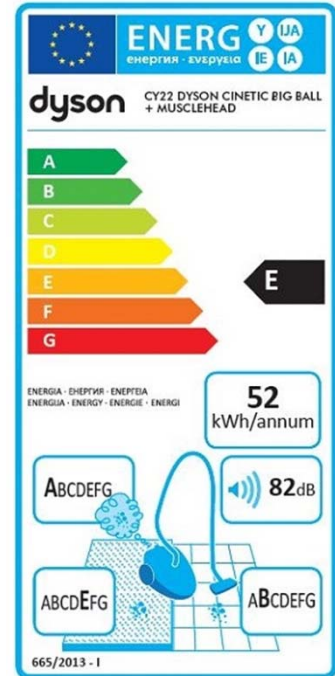

56% suurempi pölysäiliö kuin edeltäjissä. Säiliön tyhjennys tapahtuu hygieenisesti.

Varren kahva kiertyy nyt kolmeen suuntaan ja kääntyy 360°. Tämä parantaa imurin hallintaa.

Suulakkeita on helppo vaihtaa eri tehtävien välillä.

dyson cinetic big ball

musclehead

Jatkuva imuteho: 250 AW
Moottorin teho: 1300 W
Mitat (k x p x l):
34,7 x 39,9 x 30,8 cm
Paino: 7,64 kg
Ulottuvuus: 10,75 m
(virtajohdon pituus 6,6 m)

DYSON – IMURI JOKA EI MENETÄ IMUTEHOAAN