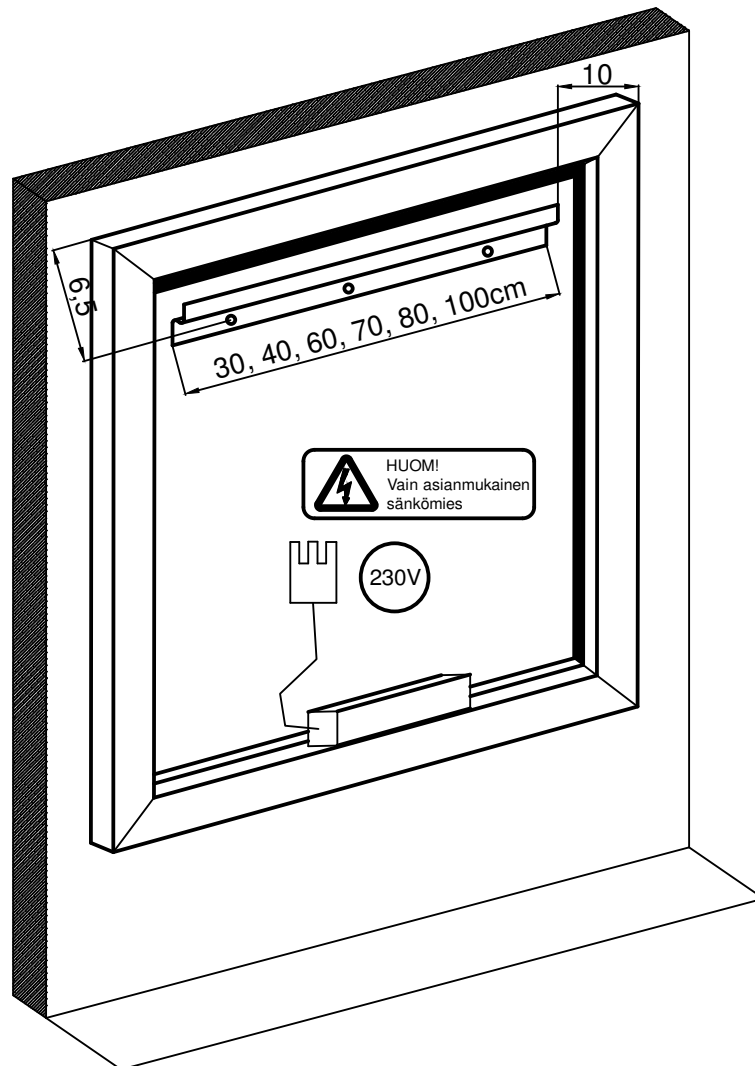

MIRRO2-VALOPEILIN ASENNUSOHJE

Työkalut

Kaikki sähköiset liitännät tulee tehdä ainoastaan valtuutetun sähköasentajan toimesta.
Peilin leveydet 60cm, 80cm, 90cm, 100cm ja 120cm.
Peili sisältää 4000K LED-valot.
Alla olevat mitat on ilmoitettu cm:ssä.