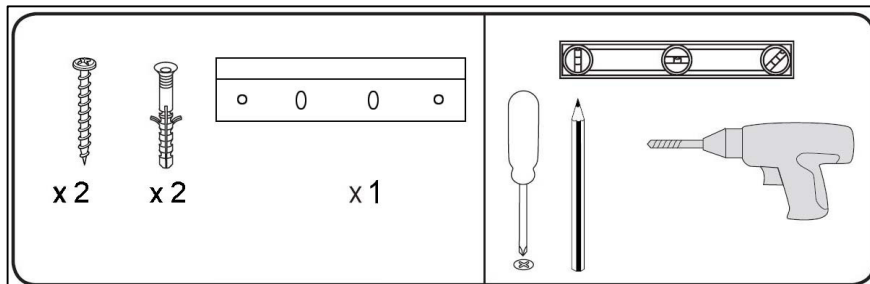

MIRRO2-VALOPEILIN ASENNUSOHJE

Työkalut

Kaikki sähköiset liitännät tulee tehdä ainoastaan valtuutetun sähköasentajan toimesta.
Peilin leveydet 60cm, 80cm, 90cm, 100cm ja 120cm.
Peili sisältää 4000K LED-valot.
Alla olevat mitat on ilmoitettu cm:ssä.