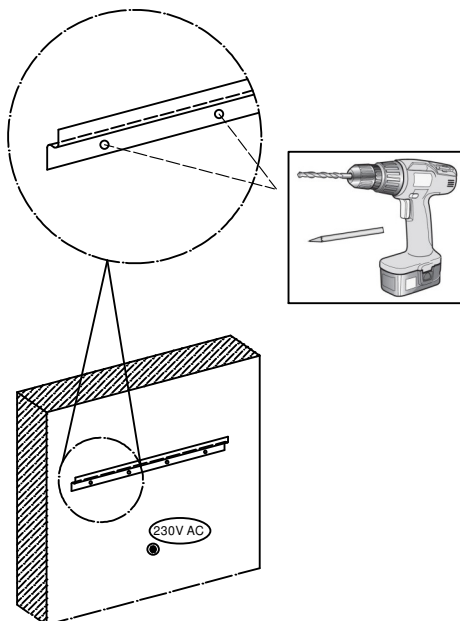

Kaikki sähköiset liitännät tulee tehdä ainoastaan valtuutetun sähköasentajan toimesta.
Peilin leveydet 60cm, 80cm, 90cm, 100cm ja 120cm.
Peili sisältää 4000K LED-valot.
Alla olevat mitat on ilmoitettu cm:ssä.

1

2