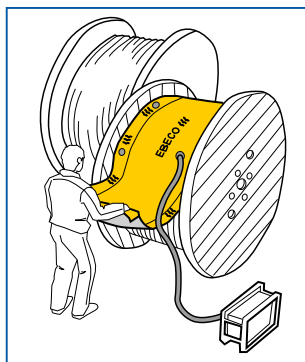

Lämmitys

Kestävä ja luotettava ratkaisu työmailla.
Lämmin, kuiva ja pitävä alusta vuoden ympäri.

Ebeco Multimat

Multimat on vankka lämmitysmatto alustan lämmittämiseen talvikaudella. Kestävä kumipinta antaa pitoa ja lämpöä, joten sillä on ihanteellista työskennellä talviaikaan. Matto sulattaa lumen ja tekee pakkasessa työskentelystä miellyttävää. Valmistettu vulkanoidusta kumista, joten se kestää rankkaa ja varomatonta käsittelyä. 3 m asennettu liitäntäjohto. 1,26 A / 230 V / IP67.

SSTL.	Tuote	Koko	Teho
81 726 58	Multimat	1190 x 750 x 10 mm	290 W

Roudan sulattaminen ja lämpimänä pitäminen

Siirrettävä ja tehokas ratkaisu, kun tarvitaan nopeaa roudan sulatusta.

Ebeco-lämmitysmatto

Joustava lämmitysmatto sulatukseen ja lämpimänä pitämiseen eri tilanteissa. Taloudellinen ja ympäristöystävällinen järjestelmä sulattaa jopa 30 cm syvyydeltä vuorokaudessa – hiekkamaalla jopa 60 cm. Valmistusaine kulutusta kestävä, PVC-pinoitettua nylonia. Kestää vaativaa käyttöä ja rankkoja olosuhteita. Läpivientirengas sivuilla kiinnitystä tai ripustusta varten. 2,5 m asennettu liitäntäjohto. 230 V.

SSTL.	Tuote	Koko	Teho
81 761 44	Lämmitysmatto	3,0 x 1,0 m	1000 W
81 761 43	Lämmitysmatto	5,8 x 0,8 m	1500 W
81 765 46	Rei'itetty Lämmitysmatto (reiän halkaisija 195 mm)	1,0 x 1,0 m	330 W