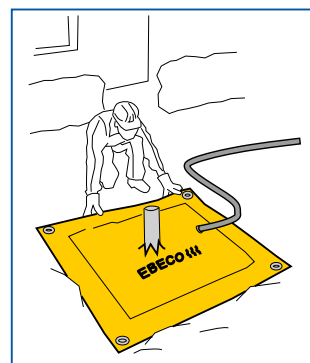

Lämmitys

Kestävä ja luotettava ratkaisu työmailla.
Lämmin, kuiva ja pitävä alusta vuoden ympäri.

Ebeco Multimat

Multimat on vankka lämmitysmatto alustan lämmittämiseen talvikaudella. Kestävä kumipinta antaa pitoa ja lämpöä, joten sillä on ihanteellista työskennellä talviaikaan. Matto sulattaa lumen ja tekee pakkasessa työskentelystä miellyttävää. Valmistettu vulkanoidusta kumista, joten se kestää rankkaa ja varomatonta käsittelyä. 3 m asennettu liitäntäjohto. 1,26 A / 230 V / IP67.

SSTL.	Tuote	Koko	Teho
81 726 58	Multimat	1190 x 750 x 10 mm	290 W

Roudan sulattaminen ja lämpimänä pitäminen

Siirrettävä ja tehokas ratkaisu, kun tarvitaan nopeaa roudan sulatusta.

Ebeco-lämmitysmatto

Joustava lämmitysmatto sulatukseen ja lämpimänä pitämiseen eri tilanteissa. Taloudellinen ja ympäristöystävällinen järjestelmä sulattaa jopa 30 cm syvyydeltä vuorokaudessa – hiekkamaalla jopa 60 cm. Valmistusaine kulutusta kestävä, PVC-pinoitettua nylonia. Kestää vaativaa käyttöä ja rankkoja olosuhteita. Läpivientirengas sivuilla kiinnitystä tai ripustusta varten. 2,5 m asennettu liitäntäjohto. 230 V.

SSTL.	Tuote	Koko	Teho
81 761 44	Lämmitysmatto	3,0 x 1,0 m	1000 W
81 761 43	Lämmitysmatto	5,8 x 0,8 m	1500 W
81 765 46	Rei'itetty Lämmitysmatto (reiän halkaisija 195 mm)	1,0 x 1,0 m	330 W