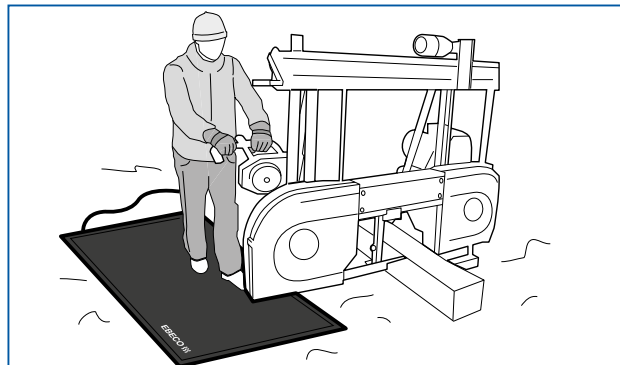

Lämmitys

Kestävä ja luotettava ratkaisu työmailla.
Lämmin, kuiva ja pitävä alusta vuoden ympäri.

Ebeco Multimat

Multimat on vankka lämmitysmatto alustan lämmittämiseen talvikaudella. Kestävä kumipinta antaa pitoa ja lämpöä, joten sillä on ihanteellista työskennellä talviaikaan. Matto sulattaa lumen ja tekee pakkasessa työskentelystä miellyttävää. Valmistettu vulkanoidusta kumista, joten se kestää rankkaa ja varomatonta käsittelyä. 3 m asennettu liitäntäjohto. 1,26 A / 230 V / IP67.

SSTL.	Tuote	Koko	Teho
81 726 58	Multimat	1190 x 750 x 10 mm	290 W

Roudan sulattaminen ja lämpimänä pitäminen

Siirrettävä ja tehokas ratkaisu, kun tarvitaan nopeaa roudan sulatusta.

Ebeco-lämmitysmatto

Joustava lämmitysmatto sulatukseen ja lämpimänä pitämiseen eri tilanteissa. Taloudellinen ja ympäristöystävällinen järjestelmä sulattaa jopa 30 cm syvyydeltä vuorokaudessa – hiekkamaalla jopa 60 cm. Valmistusaine kulutusta kestävä, PVC-pinoitettua nylonia. Kestää vaativaa käyttöä ja rankkoja olosuhteita. Läpivientirengas sivuilla kiinnitystä tai ripustusta varten. 2,5 m asennettu liitäntäjohto. 230 V.

SSTL.	Tuote	Koko	Teho
81 761 44	Lämmitysmatto	3,0 x 1,0 m	1000 W
81 761 43	Lämmitysmatto	5,8 x 0,8 m	1500 W
81 765 46	Rei'itetty Lämmitysmatto (reiän halkaisija 195 mm)	1,0 x 1,0 m	330 W