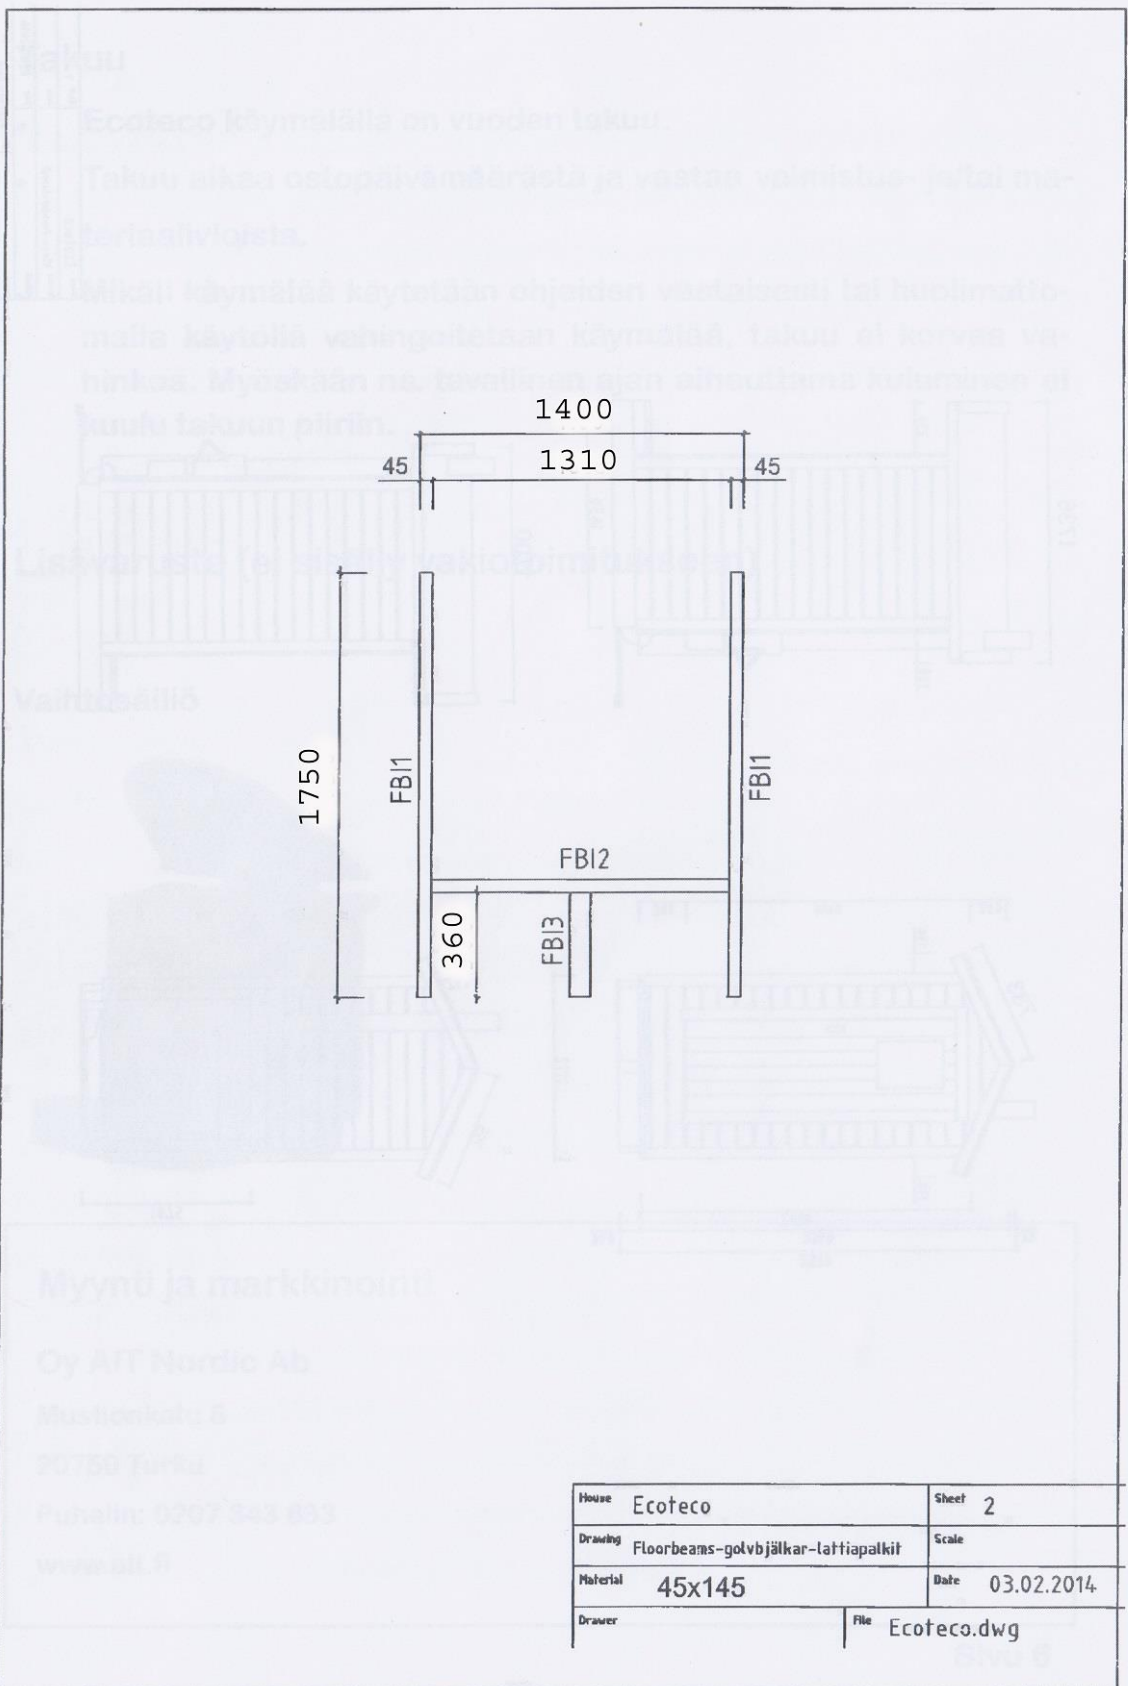

Rakennuspiirrustukset
Kompostoiva puucee Ecoteco XL

Rakennuspiirrustukset
Kompostoiva puucee Ecoteco XL

Rakennuspiirrustukset
Kompostoiva puucee Ecoteco XL

FRONT ELEMENT
ELEMENT FÖR FRAMSIDAN FE
ETUPOULEN ELEMENTTI

IMM FBI3  45x145x360 mm 1pc-st-kpl

RAPPUKOROKKE

IMM FBI4  45x45x360 mm 3pc-st-kpl

STAIRS BOARD
RAPPULAUTA
TRAPPSTEGBRÄDE

IMM  28x95x1400 mm 3pcs-st-kpl

House	Ecoteco	Sheet	4
Drawing	Table of contents - innehållsförteckning - sisällysluettelo		
Material		Date	03.02.2014
Drawer		File	Ecoteco.dwg

CORNER BOARDS CB1  18x65x2010 mm 4pcs-st-kpl
HÖRNBRÄDER

KULMALAUDAT CB2  18x65x $\begin{matrix} 2033 \\ 2075 \end{matrix}$ mm $\begin{matrix} 2 \\ 2 \end{matrix}$ pcs-st-kpl

OVISTOPPARI CB3  18x65x1800 mm 1pcs-st-kpl