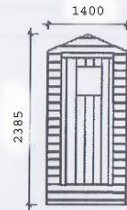

FRONT ELEMENT
ELEMENT FÖR FRAMSIDAN FE
ETUPOULEN ELEMENTTI

1pc-st-kpl

SIDE ELEMENT
SIDOELEMENT SE
SIVUELEMENTTI