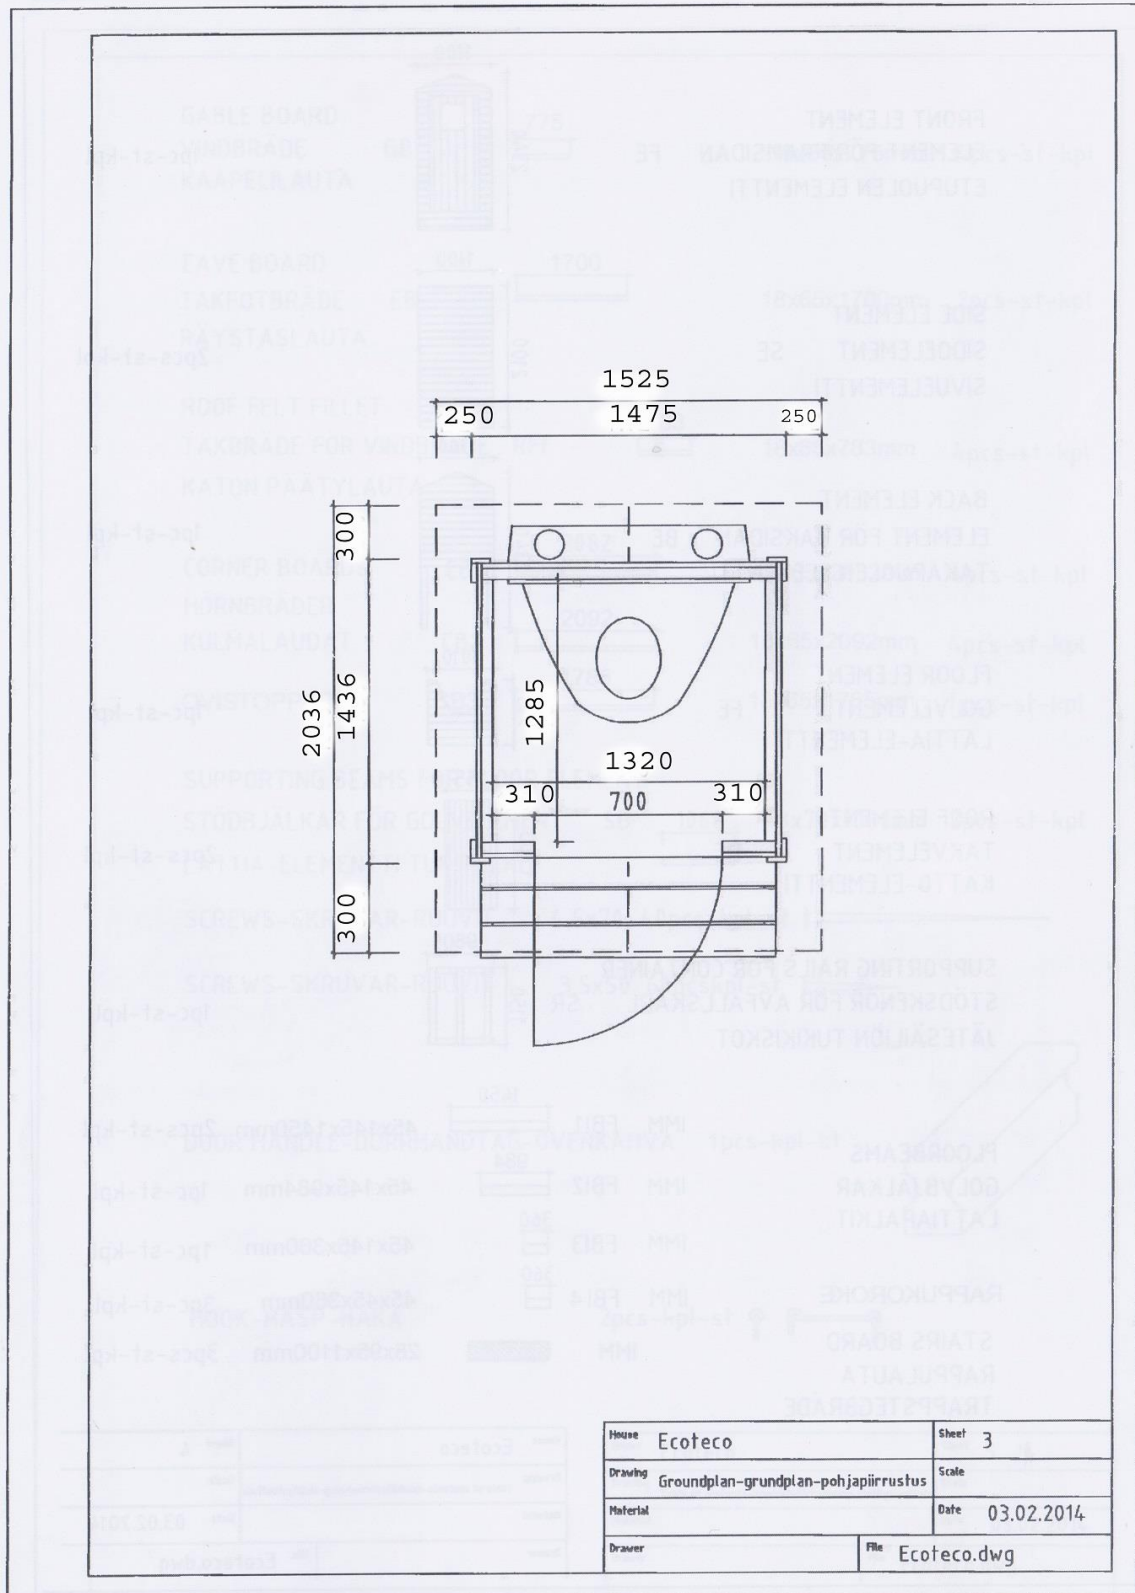

Rakennuspiirrustukset
Kompostoiva puucee Ecoteco XL