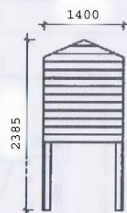

1pc-st-kpl

FLOOR ELEMENT
GOLVELEMENT FE
LATTIA-ELEMENTTI