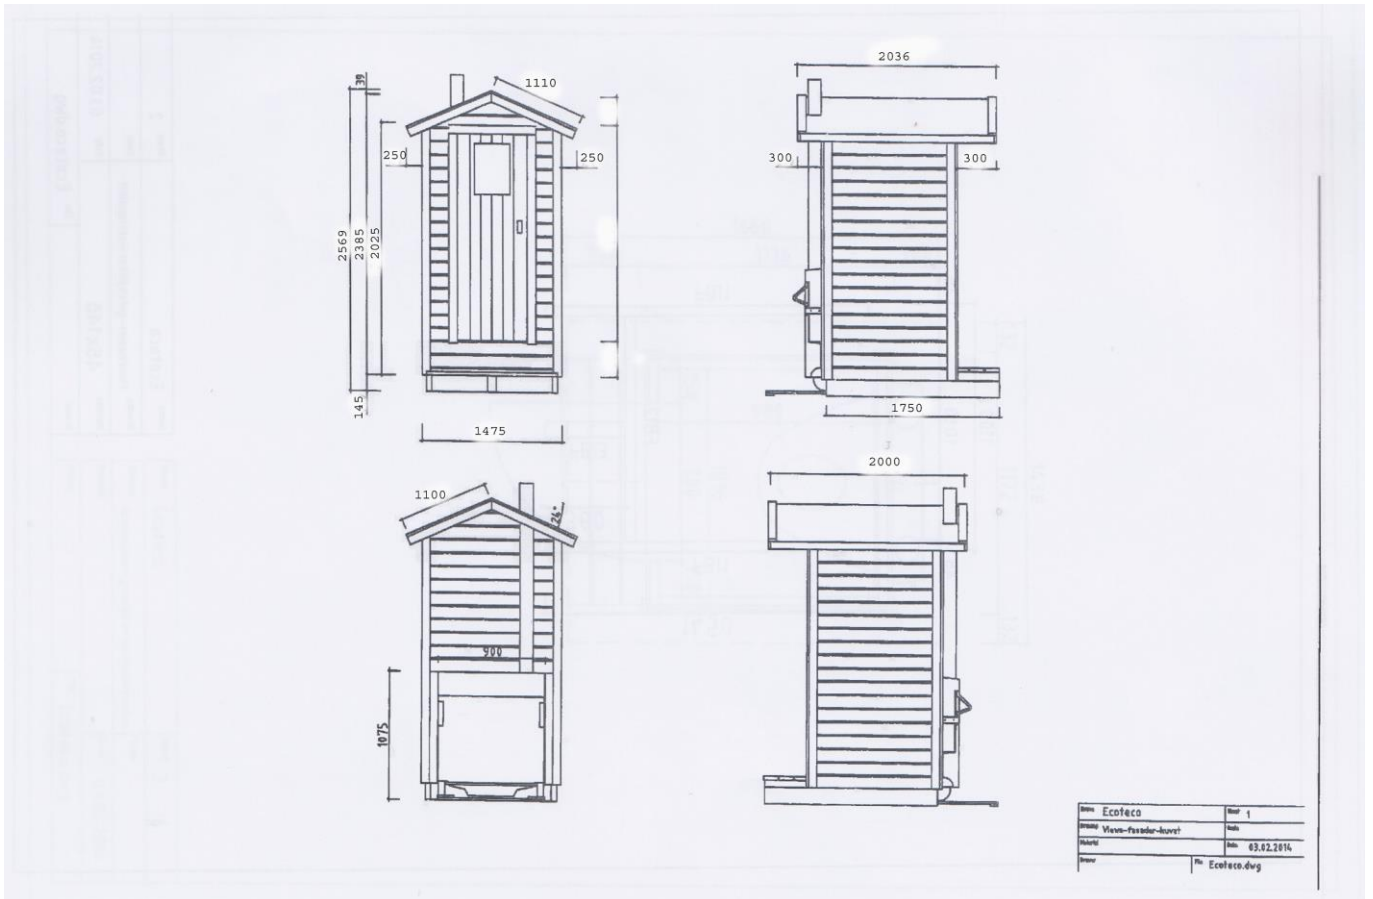

Rakennuspiirrustukset
Kompostoiva puucee Ecoteco XL

Rakennuspiirrustukset
Kompostoiva puucee Ecoteco XL

Rakennuspiirrustukset
Kompostoiva puucee Ecoteco XL

FRONT ELEMENT
ELEMENT FÖR FRAMSIDAN FE
ETUPOULEN ELEMENTTI