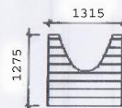

1pc-st-kpl

ROOF ELEMENT
TAKVELEMENT RE
KATTO-ELEMENTTI