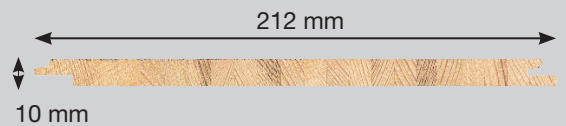

**effex.fi**

Lähin jälleenmyyjäsi:

Tukkumyynti  
Puumerkki Oy | Porvoontie 9 | 04220 KERAVA  
www.puumerkki.fi | puumerkki@storaenso.com

Koko: 10 x 212 x 2010 mm  
Hyötyleveys: 200 mm  
Hyötypituus: 2 000 mm  
Profiili: STS päätypontattu  
Pintakäsittely: Sileäksi hiottu, vesiohenteinen vaha- tai puunsuojakäsittely