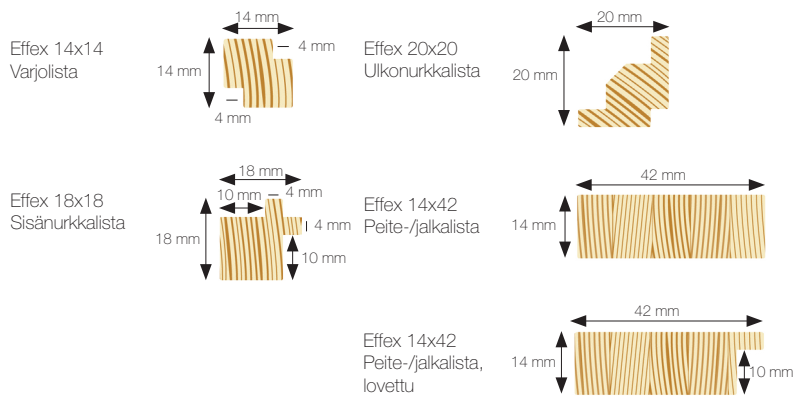

Effex Design -sisustuspaneeli

Effex Design -sisustuspaneeli tarjoaa yksilöllisiä sisustusratkaisuja seinien ja kattojen verhoiluun. Effex-tuotteissa yhdistyvät moderni teknologia sekä innovatiivinen puuntyöstäminen. Puun luontaista vahvuutta ja kestävyyttä on parannettu luomalla oksaton ja ulkoasultaan linjakas sisustusmateriaali.

Effex Design -sisustuspaneeli on asennusta vaille valmis sisustusmateriaali. Paneelit voidaan asentaa suoraan koolaukseen naulaamalla. Suositeltu koolausväli on seinillä k600 ja katossa k400. Asennus tasaiselle ja irtoamattomalle alustalle voidaan tehdä myös liimaamalla. Tuotteen mitoitus mahdollistaa yhteensopivuuden muiden sisustustuotteiden kanssa.

Effex-sisustuslistat viimeistelevät kattosi ja seinäsi tyylikkäästi.

Effex paneelien käytettävän puun alkuperäketju on sertifioitu PEFC™ Chain of Custody -järjestelmän mukaan. Effex Design -sisustustuotteista löydät lisää tietoa:

effex.fi

Lähin jälleenmyyjäsi:

Tukkumyynti
Puumerkki Oy | Porvoontie 9 | 04220 KERAVA
www.puumerkki.fi | puumerkki@storaenso.com