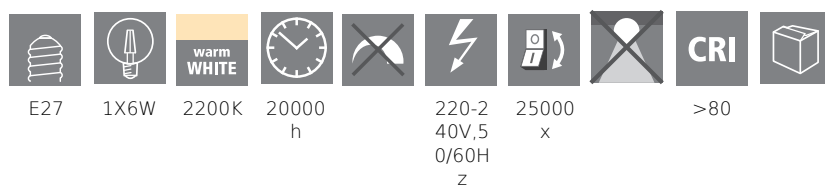

Tekniset tiedot

Equivalent power (W)	51
Valaisimen tehokerroin	0,5
Nimellisvirta (mA)	50
Nimellinen käyttöikä (h)	20000
Lampun nimellisteho (0,1 W tarkkuudella)	6
Arvioitu käyttöikä (h)	20 000
item-number LED-board (1)	12225
Lighting Technology	LED
Directional Light source	No
Lamp cap (Socket)	E27
Mains light source	Yes
Connected light source	Yes
Colour-tunable light source	No
High luminance light source	No
Dimmable (bulb, board, stripe,...)	No
Energy consumption (kWh/1000h)	6
Rated useful lumen	650
Beam angle (°) - at measurement	360
Color temperature (K)	2200
Nominal wattage (W)	6
Standby power (P sb, W)	0,5
Chromaticity coordinates x (1)	0,5056
Chromaticity coordinates y (1)	0,4152
Color rendering index (CRI)	80
Lamp survival factor @3000h	> = 90 %
Lumen maintenance factor @3000h % in decimal number	0,93
Displacement factor DF (PF)	0,5
Flicker Metric / Pst LM	0,1
Stroboscopic Effect Metric / SVM	0,1

Kytkin tieto

Toiminto	ohjaus APP:n + kaukosäätimen kautta
Aloitusaika	<0,5 sec
Lämpenemisaika 60 % asti	< 0,5 sec
Kytkentäjaksot	25 000