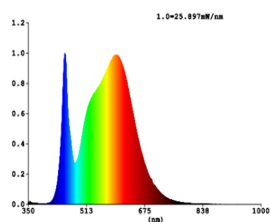

12234 LM_LED_E27 - V2