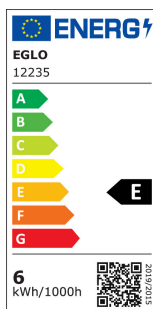

# 12235 LM\_LED\_E27 - V2

COMMISSION DELEGATED REGULATION (EU) 2019/2015  
with regard to energy labelling of light sources

EGLO Leuchten GmbH, Heiligkreuz 22, 6136 Pill, AT

## Yleistietoa

Trade mark	EGLO
Materiaalinumero	12235
Tyyppi	valaiseva
Valoväri yhteensä	TUNEABLE WHITE
Valaisintyyppi	E27-LED-A60
kW / 1000 h	6
EAN/UPC	9002759122355
Energiatohokkuusluokka	E

## Valaistustietoa

Väritoleranssi (LED, SDCM)	<6
----------------------------	----

## Tekniset tiedot

Equivalent power (W)	60
Valaisimen tehokerroin	0,5
Nimellisvirta (mA)	50
Nimellinen käyttöikä (h)	20000
Lampun nimellisteho (0,1 W tarkkuudella)	6
Arvioitu käyttöikä (h)	20 000
item-number LED-board (1)	12235
Lighting Technology	LED
Directional Light source	No
Lamp cap (Socket)	E27
Mains light source	Yes
Connected light source	Yes
Colour-tunable light source	No
High luminance light source	No
Dimmable (bulb, board, stripe,...)	No
Energy consumption (kWh/1000h)	6
Rated useful lumen	806
Beam angle (°) - at measurement	360
Color temperature (K)	2200-6500
Nominal wattage (W)	6
Standby power (P <sub>sb</sub> , W)	0,5
Chromaticity coordinates x (1)	0,5056
Chromaticity coordinates y (1)	0,4152
Color rendering index (CRI)	80
Lamp survival factor @3000h	> = 90 %
Lumen maintenance factor @3000h % in decimal number	0,93
Displacement factor DF (PF)	0,5
Flicker Metric / Pst LM	0,1
Stroboscopic Effect Metric / SVM	0,1