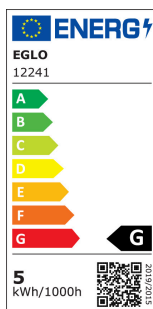

# 12241 LM\_LED\_E27 - V2

COMMISSION DELEGATED REGULATION (EU) 2019/2015  
with regard to energy labelling of light sources

EGLO Leuchten GmbH, Heiligkreuz 22, 6136 Pill, AT

## Yleistietoa

Trade mark	EGLO
Materiaalinumero	12241
Tyyppi	valaiseva
Valoväri yhteensä	TUNEABLE WHITE
Valaisintyyppi	E27-LED-A60
kW / 1000 h	5,5
EAN/UPC	9002759122416
Energiatohokkuusluokka	G

## Valaistustietoa

Väritoleranssi (LED, SDCM)	<6
----------------------------	----

## Tekniset tiedot

Equivalent power (W)	33
Valaisimen tehokerroin	0,5
Nimellisvirta (mA)	47
Nimellinen käyttöikä (h)	20000
Lampun nimellisteho (0,1 W tarkkuudella)	5,5
Arvioitu käyttöikä (h)	20 000
item-number LED-board (1)	12241
Lighting Technology	LED
Directional Light source	No
Lamp cap (Socket)	E27
Mains light source	Yes
Connected light source	Yes
Colour-tunable light source	Yes
High luminance light source	No
Dimmable (bulb, board, stripe,...)	No
Energy consumption (kWh/1000h)	5
Rated useful lumen	360
Beam angle (°) - at measurement	360
Color temperature (K)	2200-6500
Nominal wattage (W)	4,9
Standby power (P sb, W)	0,5
Chromaticity coordinates x (1)	0,5044
Chromaticity coordinates y (1)	0,4173
Color rendering index (CRI)	80
Lamp survival factor @3000h	> = 90 %
Lumen maintenance factor @3000h % in decimal number	0,93
Flicker Metric / Pst LM	0,1
Stroboscopic Effect Metric / SVM	0,1