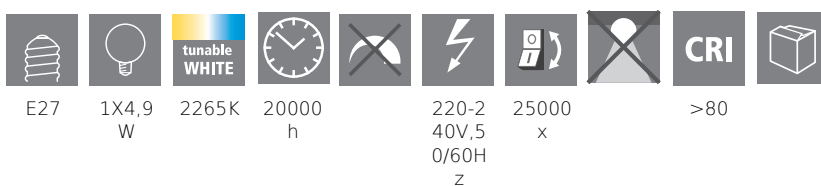

Tekniset tiedot

Equivalent power (W)	33
Valaisimen tehokerroin	0,5
Nimellisvirta (mA)	47
Nimellinen käyttöikä (h)	20000
Lampun nimellisteho (0,1 W tarkkuudella)	5,5
Arvioitu käyttöikä (h)	20 000
item-number LED-board (1)	12244
Lighting Technology	LED
Directional Light source	No
Lamp cap (Socket)	E27
Mains light source	Yes
Connected light source	Yes
Colour-tunable light source	Yes
High luminance light source	No
Dimmable (bulb, board, stripe,...)	No
Energy consumption (kWh/1000h)	5
Rated useful lumen	360
Beam angle (°) - at measurement	360
Color temperature (K)	2200-6500
Nominal wattage (W)	4,9
Standby power (P sb, W)	0,5
Chromaticity coordinates x (1)	0,5044
Chromaticity coordinates y (1)	0,4173
Color rendering index (CRI)	80
Lamp survival factor @3000h	> = 90 %
Lumen maintenance factor @3000h % in decimal number	0,93
Flicker Metric / Pst LM	0,1
Stroboscopic Effect Metric / SVM	0,1

Kytkin tieto

Toiminto

ohjaus APP:n + kaukosäätimen kautta
CCT

Aloitusaika	<0,5 sec
Lämpenemisaika 60 % asti	< 0,5 sec
Kytchentäjaksot	25 000