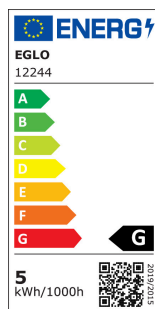

12244 LM_LED_E27 - V2

COMMISSION DELEGATED REGULATION (EU) 2019/2015
with regard to energy labelling of light sources

EGLO Leuchten GmbH, Heiligkreuz 22, 6136 Pill, AT

Yleistietoa

Trade mark	EGLO
Materiaalinumero	12244
Tyyppi	valaiseva
Valoväri yhteensä	TUNEABLE WHITE
Valaisintyyppi	E27-LED-G95
kW / 1000 h	5,5
EAN/UPC	9002759122447
Energiatohokkuusluokka	G

Mitat

Tuotteen halkaisija (mm)	95
Tuotteen pituus (mm)	140

Valaistustietoa

Väritoleranssi (LED, SDCM)	<6
----------------------------	----

Tekniset tiedot

Equivalent power (W)	33
Valaisimen tehokerroin	0,5
Nimellisvirta (mA)	47
Nimellinen käyttöikä (h)	20000
Lampun nimellisteho (0,1 W tarkkuudella)	5,5
Arvioitu käyttöikä (h)	20 000
item-number LED-board (1)	12244
Lighting Technology	LED
Directional Light source	No
Lamp cap (Socket)	E27
Mains light source	Yes
Connected light source	Yes
Colour-tunable light source	Yes
High luminance light source	No
Dimmable (bulb, board, stripe,...)	No
Energy consumption (kWh/1000h)	5
Rated useful lumen	360
Beam angle (°) - at measurement	360
Color temperature (K)	2200-6500
Nominal wattage (W)	4,9
Standby power (P sb, W)	0,5
Chromaticity coordinates x (1)	0,5044
Chromaticity coordinates y (1)	0,4173
Color rendering index (CRI)	80
Lamp survival factor @3000h	> = 90 %
Lumen maintenance factor @3000h % in decimal number	0,93
Flicker Metric / Pst LM	0,1
Stroboscopic Effect Metric / SVM	0,1