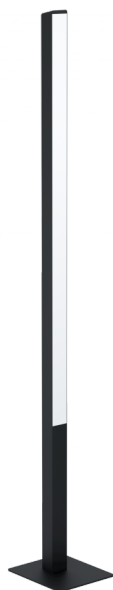

99605 SIMOLARIS-Z

Yleistietoa

Materiaalinumero	99605
Tyyppi	lattiavalo
Tuotesegmentti	Sisätila
Teema	EGLO connect.z

Mitat

Tuotteen korkeus (mm)	1615
Tuotteen leveys (mm)	55
Tuotteen pituus (mm)	55
Nettopaino (kg)	3,31 Kilogramma
Kannan pituus (mm)	240
Kannan leveys (mm)	210

Materiaali & Väri

Kotelon materiaali	alumiini, teräs
Kotelon väri	musta
Kaapelin väri	musta
Lasin/varjostimen materiaali	muovi
Lasin/varjostimen väri	valkoinen

Toiminnallisuus

Kytkintyyppi	jalkakytkin
Toiminto	ohjaus APP:n + kaukosäätimen kautta CCT, RGB
Akku/paristo	Ei