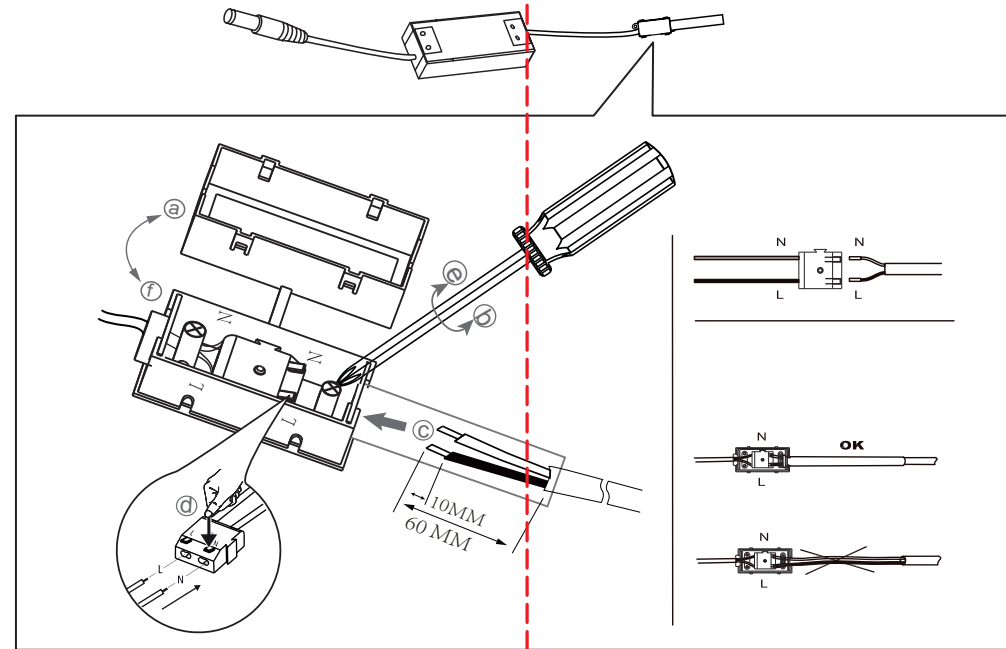

EGLO LEDSTRIPES

Art.-Nr. 99684

Art.-Nr. 99685

x=2m ,y=8mm

Art.-Nr. 99684

Art.-Nr. 99685

www.eglo.com