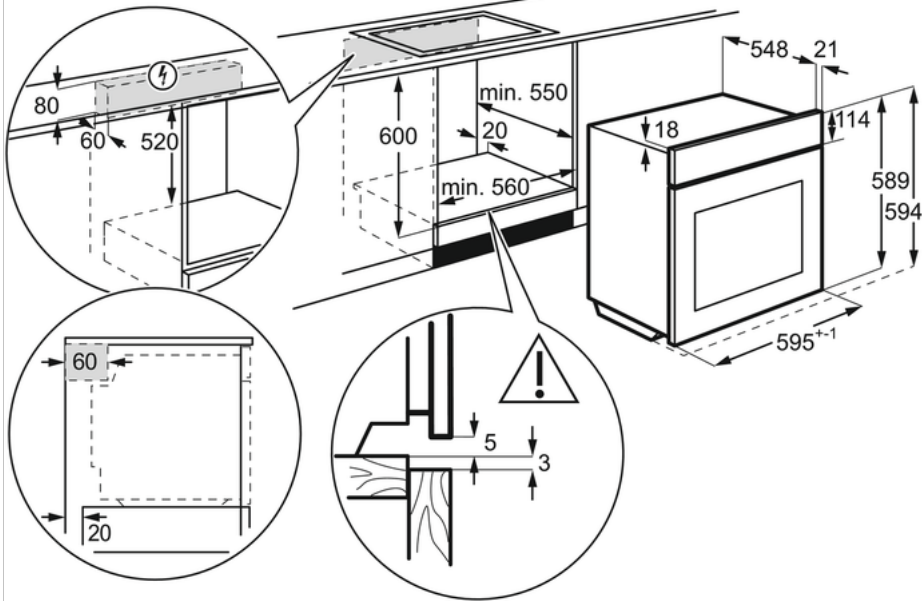

EOL3420AOW Kalusteuuni

PSGBOV180DE00006