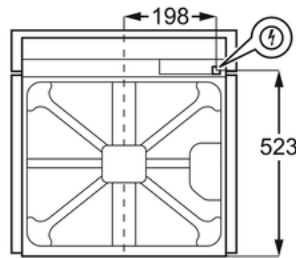

EOL3420AOW Kalusteuuni

PSGBOV180DE00006