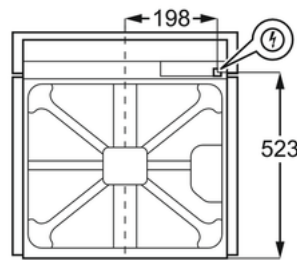

EOR3420AOW Kalusteuuni

PSGBOV180DE00005