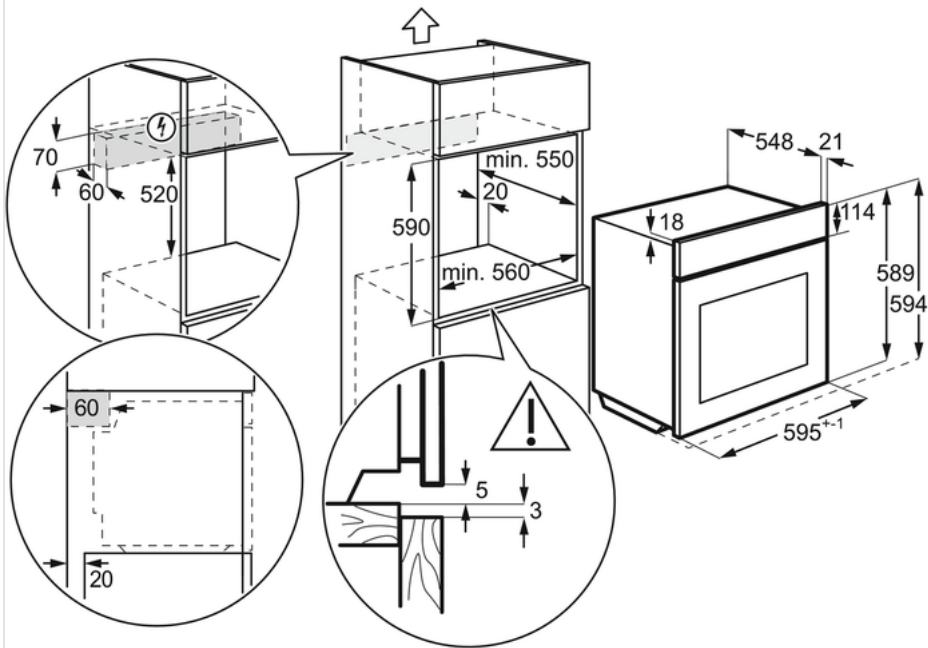

EOR3420AOW Kalusteuuni

PSGBOV180DE00005