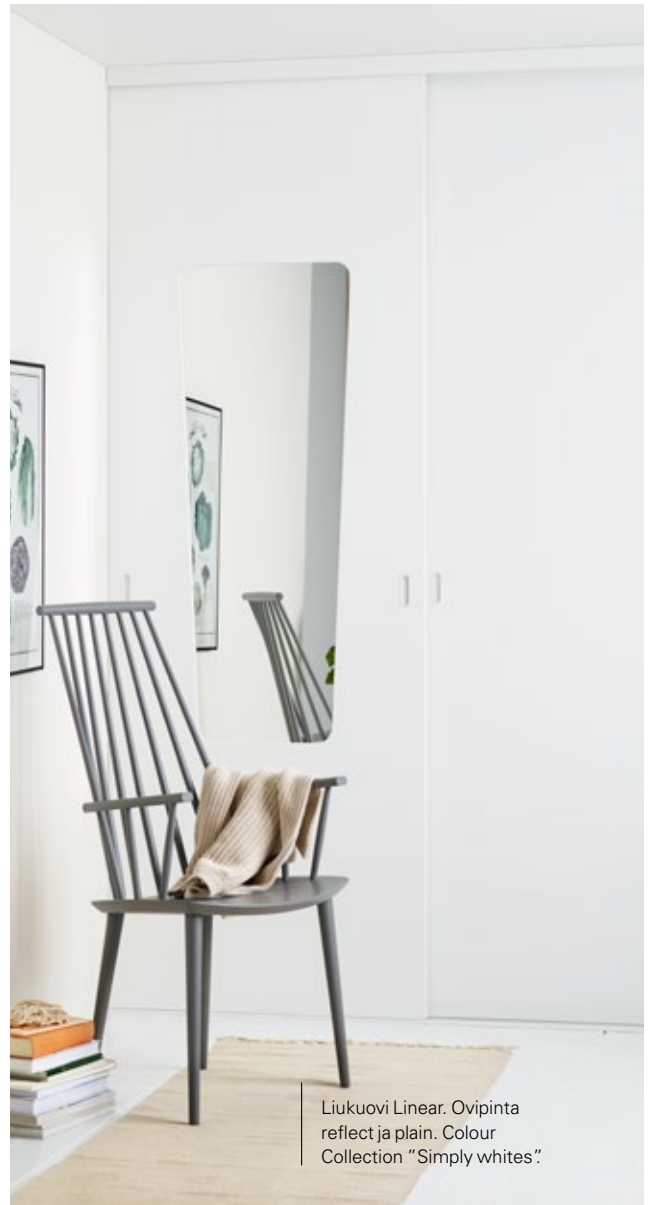

Liukuovi Linear. Ovipinta reflect ja plain. Colour Collection "Simply whites".