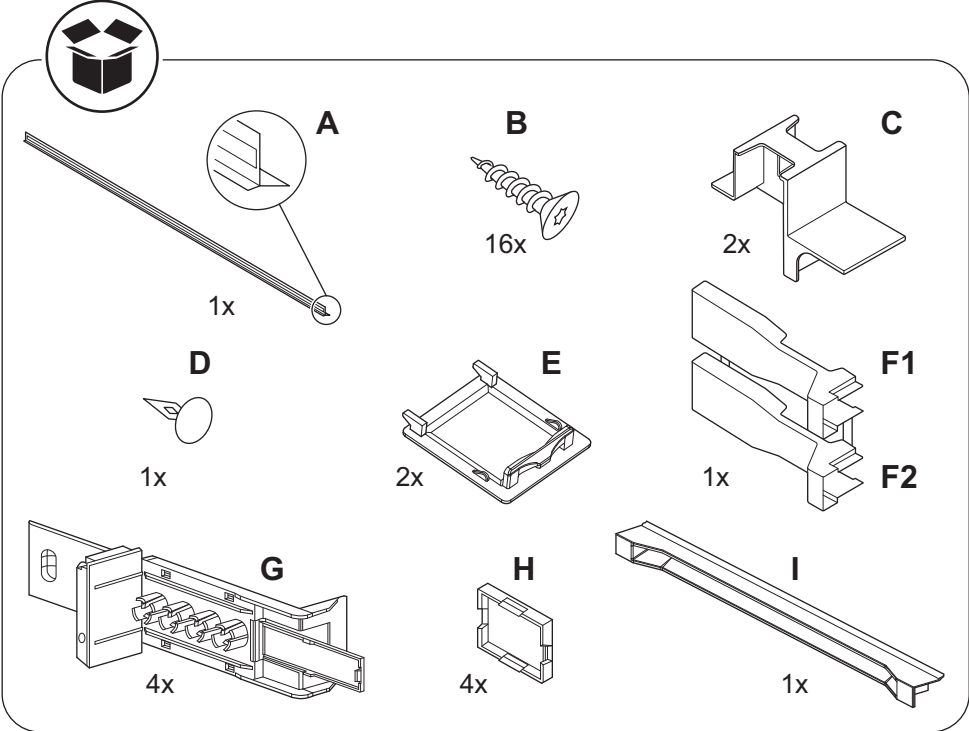

TR

Montaj Talimatları

Uyarı! Montaj işlemine başlamadan önce, kullanma kılavuzundaki güvenlik bilgilerini okuyunuz.

UK

Інструкція з установки

Увага! Перед початком встановлення прочитайте інформацію щодо безпеки у Посібнику користувача.

www.youtube.com/electrolux
www.youtube.com/aeg

"How to install your Electrolux fridge / freezer no frost internal control sliding door"

"How to install your AEG fridge / freezer no frost internal control sliding door"