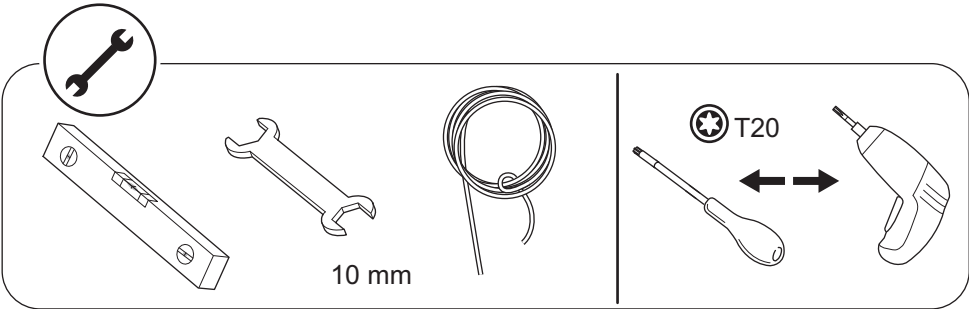

TR

Montaj Talimatları

Uyarı! Montaj işlemine başlamadan önce, kullanma kılavuzundaki güvenlik bilgilerini okuyunuz.

UK

Інструкція з установки

Увага! Перед початком встановлення прочитайте інформацію щодо безпеки у Посібнику користувача.

www.youtube.com/electrolux
www.youtube.com/aeg

"How to install your Electrolux fridge / freezer no frost internal control sliding door"

"How to install your AEG fridge / freezer no frost internal control sliding door"