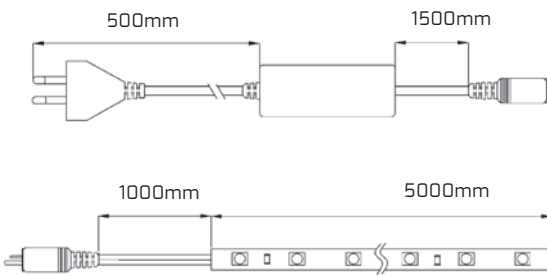

STRIP LINE 5M.

LED-valonauha on yksinkertainen ja kustannustehokas ratkaisu sekä tausta ja tasovalaisuuteen että epäsuoraan valaistukseen. Valonauhalla voidaan viimeistellä paikkoja, joihin ei ole ennen päästy. Tehokas vaihtoehto korvaamaan perinteisiä valaistusratkaisuja.

IP20 CE RoHS  

RAKENNE

LED-liitäntälaite + 5m joustava LED-nauha + liitinpussi

VÄRI

Liitäntälaite valkoinen

OPTIIKKA

120°

ASENNUS

Liitäntälaite ruuvikiinnitteinen, nauha 2-puolinen teippi. Nauha katkaistavissa 50mm:n välein.

KYTKENTÄ

Pistotulppaliitännäinen liitäntälaite. Valaistuksesta voidaan tehdä myös himmennettävä käyttämällä himmennintä SNRO 2618100 ja 1-10V ohjauksella varustettua rasiaäädintä (esim. Schneider CCTFL15011)

KOTELOINTILUOKKA

Sisäkäyttöön

SNRO	TYYPPI	EL-KOODI	VÄRI	VALOVIRTA/LM	VALOLÄHDE/ OTTOTEHO	SUOJAUSLUOKKA/LIITÄNTÄLAITE/NAUHA	PAINO
41 194 78	STRIP LINE 5M	EL173	3000K	1500	LED/24W	SISÄKÄYTTÖÖN	0,5kg
26 18 100	LED HIMMENNIN 1-10V	EL131			12/24Vdc_24/48W	IP20	0,04kg