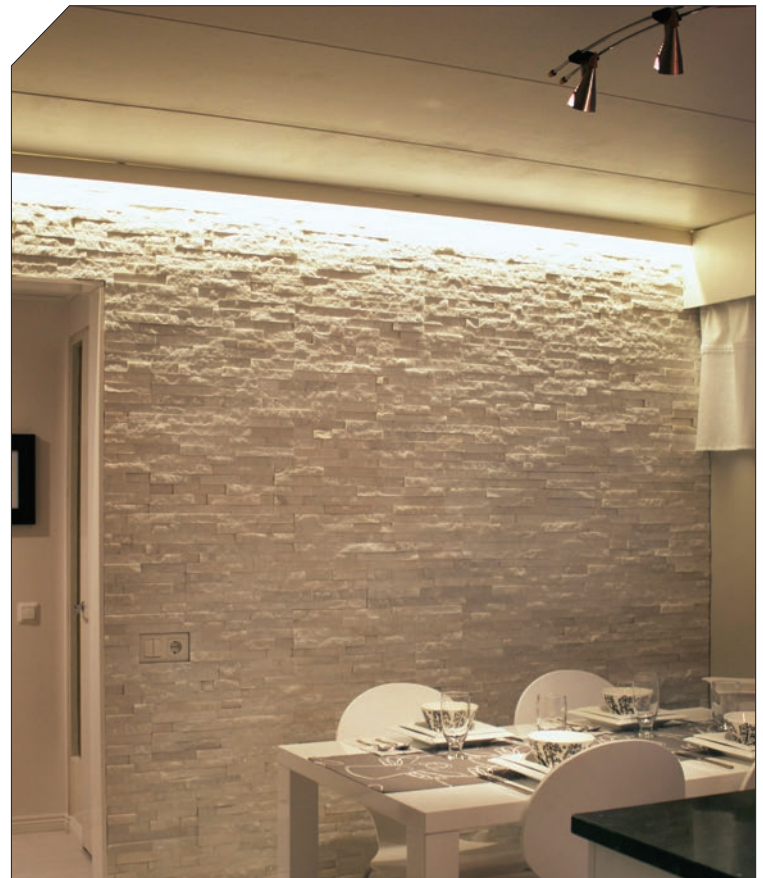

KOTELOINTILUOKKA

Sisäkäyttöön

SNRO	TYYPPI	EL-KOODI	VÄRI	VALOVIRTA/LM	VALOLÄHDE/ OTTOTEHO	SUOJAUSLUOKKA/LIITÄNTÄLAITE/NAUHA	PAINO
41 194 78	STRIP LINE 5M	EL173	3000K	1500	LED/24W	SISÄKÄYTTÖÖN	0,5kg
26 18 100	LED HIMMENNIN 1-10V	EL131			12/24Vdc_24/48W	IP20	0,04kg