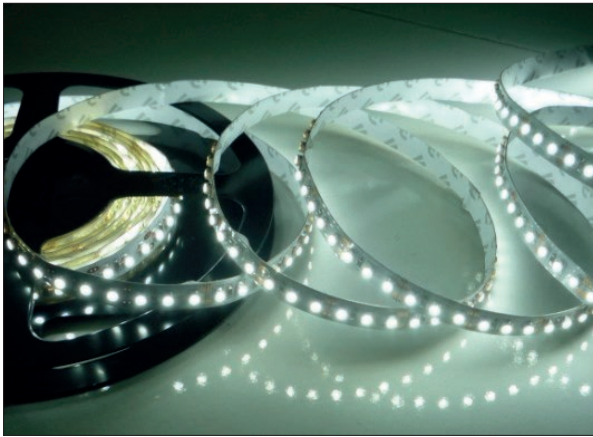

STRIP LINE 5M.

LED-valonauha on yksinkertainen ja kustannustehokas ratkaisu sekä tausta ja tasovalaisuuteen että epäsuoraan valaistukseen. Valonauhalla voidaan viimeistellä paikkoja, joihin ei ole ennen päästy. Tehokas vaihtoehto korvaamaan perinteisiä valaistusratkaisuja.

IP20 CE RoHS  

RAKENNE

LED-liitäntälaite + 5m joustava LED-nauha + liitinpussi

VÄRI

Liitäntälaite valkoinen

OPTIIKKA

120°

ASENNUS

Liitäntälaite ruuvikiinnitteinen, nauha 2-puolinen teippi. Nauha katkaistavissa 50mm:n välein.

KYTKENTÄ

Pistotulppaliitännäinen liitäntälaite. Valaistuksesta voidaan tehdä myös himmennettävä käyttämällä himmennintä SNRO 2618100 ja 1-10V ohjauksella varustettua rasiaäädintä (esim. Schneider CCTFL15011)

KOTELOINTILUOKKA

Sisäkäyttöön

SNRO	TYYPPI	EL-KOODI	VÄRI	VALOVIRTA/LM	VALOLÄHDE/ OTTOTEHO	SUOJAUSLUOKKA/LIITÄNTÄLAITE/NAUHA	PAINO
41 194 78	STRIP LINE 5M	EL173	3000K	1500	LED/24W	SISÄKÄYTTÖÖN	0,5kg
26 18 100	LED HIMMENNIN 1-10V	EL131			12/24Vdc_24/48W	IP20	0,04kg