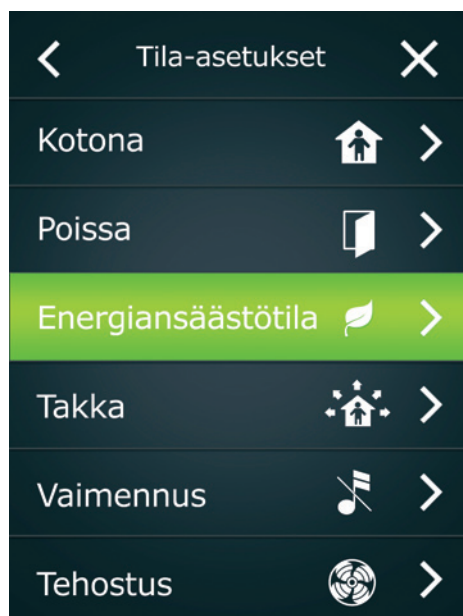

Saves Your Energy

Enervent eAir

Ilmanvaihtolaitteen kosketusnäytöllinen ohjain

Ilmanvaihdon ohjaus
– yhtä helppoa kuin hengittäminen

enervent[®]

Enervent eAir

Enervent eAir on sijoitus ylelliseen mukavuuteen. Se on johtava ratkaisu niin ilmanvaihdon laadussa kuin käyttömukavuudessakin. Enervent-ilmanvaihto on investointi terveyteen, energiatehokkuuteen ja arvonsa säilyttävään kotiin.

Huippuluokan teknologiaa

Enervent eAir on älykäs ohjain. Kaikki ilmanvaihdon säädöt tapahtuvat mukavasti iPadian muistuttavan langattoman kosketusnäyttöisen ohjaimen avulla. Ylivoimaiset ominaisuudet ovat nyt näyttävästi sormenpäiden ulottuvilla.