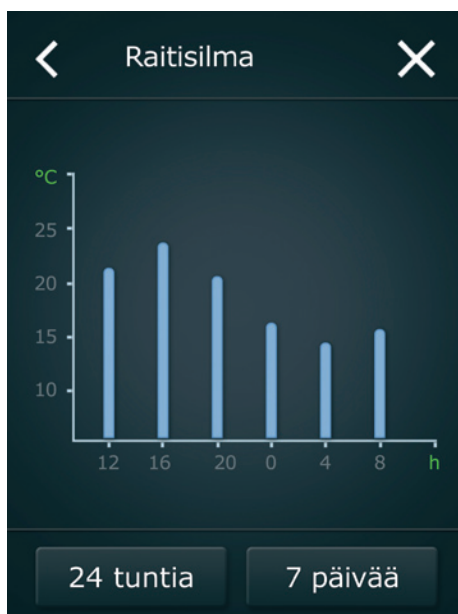

Väyläohjaus

Väyläohjaus luodaan joko Ethernet tai Modbus RTU -väylällä.