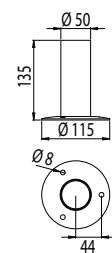

Snro	Tyyppi	Tuotenimi	Kanta	Malli	Väri	Kg
Pylväät Ø 50 mm, sopii AVG01/02 ja AVGP05/06				Korkeus m		
46 031 21	VP150050/V	VP150050/V 1.5M 50MM VA		1,5	valkoinen	2,5
46 031 24	VP150050/M	VP150050/M 1.5M 50MM MU		1,5	musta	2,5
46 030 04	VP150050/GH	VP150050/GH 1.5M 50MM GH		1,5	grafiitinharmaa	2,5
46 031 27	VP150050/AP	VP150050/AP 1.5M 50MM ANTPRONS		1,5	antiikkipronssi	2,5
46 031 09	VP225050/V	VP225050/V 2M 50MM VA		2,0	valkoinen	3,5
46 031 12	VP225050/M	VP225050/M 2M 50MM MU		2,0	musta	3,5
46 030 05	VP225050/GH	VP225050/GH 2M 50MM GH		2,0	grafiitinharmaa	3,5
46 031 15	VP225050/AP	VP225050/AP 2M 50MM ANTPRONS		2,0	antiikkipronssi	3,5
Muurijalat Ø 50 mm, sopii malleihin AVG01 ja AVG02				Korkeus cm		
46 601 44	MJ-5V	MJ-5V 50.8 VA		13,5	valkoinen	0,4
46 601 42	MJ-5M	MJ-5M 50.8 MU		13,5	musta	0,4
46 030 01	MJ-5GH	MJ-5GH 50.8 GH		13,5	grafiitinharmaa	0,4
46 601 40	MJ-5AP	MJ-5AP 50.8 ANTPRONS		13,5	antiikkipronssi	0,4
46 601 06	MJ-5V/120	MJ-5V/120 50.8 VA 1200MM		120	valkoinen	2,2
46 601 05	MJ-5M/120	MJ-5M/120 50.8 MU 1200MM		120	musta	2,2
46 030 02	MJ-5GH/120	MJ-5GH/120 50.8 GH 1200MM		120	grafiitinharmaa	2,2
46 601 03	MJ-5AP/120	MJ-5AP/120 50.8 ANTPRONS1200MM		120	antiikkipronssi	2,2
Maatuet pylväisiin						
46 030 09	MT	MT MAATUKI 50MM		Terrafix Ø 50 mm pylväisiin		0,45

G = lasikupu, C = kirkas, O = opaali/matta. Teho ilmoitettu max. hehkulamppukuormana, suositellaan energiansäästö- tai ledilamppua

AVG01/AVG02

AVG03/AVG04

AVG07/AVG08

AVGP03/AVGP04

AVGP05/AVGP06

MJ-5

MT