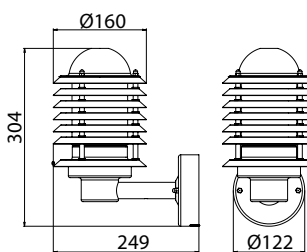

AVGP03/AVGP04