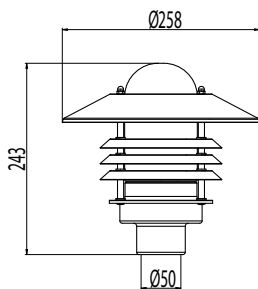

Snro	Tyyppi	Tuotenimi	Kanta	Malli	Väri	Kg
Pylväät Ø 50 mm, sopii AVG01/02 ja AVGP05/06				Korkeus m		
46 031 21	VP150050/V	VP150050/V 1.5M 50MM VA		1,5	valkoinen	2,5
46 031 24	VP150050/M	VP150050/M 1.5M 50MM MU		1,5	musta	2,5
46 030 04	VP150050/GH	VP150050/GH 1.5M 50MM GH		1,5	grafiitinharmaa	2,5
46 031 27	VP150050/AP	VP150050/AP 1.5M 50MM ANTPRONS		1,5	antiikkipronssi	2,5
46 031 09	VP225050/V	VP225050/V 2M 50MM VA		2,0	valkoinen	3,5
46 031 12	VP225050/M	VP225050/M 2M 50MM MU		2,0	musta	3,5
46 030 05	VP225050/GH	VP225050/GH 2M 50MM GH		2,0	grafiitinharmaa	3,5
46 031 15	VP225050/AP	VP225050/AP 2M 50MM ANTPRONS		2,0	antiikkipronssi	3,5
Muurijalat Ø 50 mm, sopii malleihin AVG01 ja AVG02				Korkeus cm		
46 601 44	MJ-5V	MJ-5V 50.8 VA		13,5	valkoinen	0,4
46 601 42	MJ-5M	MJ-5M 50.8 MU		13,5	musta	0,4
46 030 01	MJ-5GH	MJ-5GH 50.8 GH		13,5	grafiitinharmaa	0,4
46 601 40	MJ-5AP	MJ-5AP 50.8 ANTPRONS		13,5	antiikkipronssi	0,4
46 601 06	MJ-5V/120	MJ-5V/120 50.8 VA 1200MM		120	valkoinen	2,2
46 601 05	MJ-5M/120	MJ-5M/120 50.8 MU 1200MM		120	musta	2,2
46 030 02	MJ-5GH/120	MJ-5GH/120 50.8 GH 1200MM		120	grafiitinharmaa	2,2
46 601 03	MJ-5AP/120	MJ-5AP/120 50.8 ANTPRONS1200MM		120	antiikkipronssi	2,2
Maatuet pylväisiin						
46 030 09	MT	MT MAATUKI 50MM		Terrafix Ø 50 mm pylväisiin		0,45

G = lasikupu, C = kirkas, O = opaali/matta. Teho ilmoitettu max. hehkulamppukuormana, suositellaan energiansäästö- tai ledilamppua

AVG01/AVG02