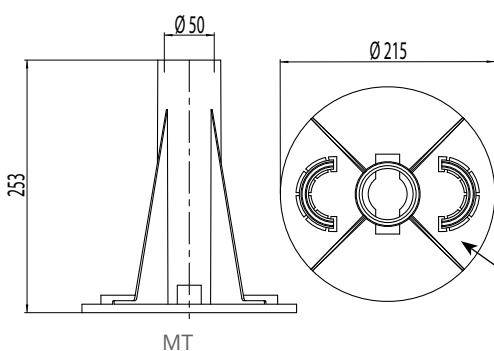

Asennus

- Seinään, muurijalkaan \varnothing 50 mm tai pylvääseen \varnothing 50 mm
- Seinämallit voidaan asentaa jakorasian päälle, 4 kiinnitysreikää 78 mm jaolla
- AVG01/02 pylväsmallit:
Pylvääseen \varnothing 50 mm (1,5 m VP150050/väri tai 2,0 m VP225050/väri). Maatuki MT (\varnothing 50 mm). Muurijalkaan; MJ-5/väri. Muurijalkoja saatavana 13,5 cm ja 120 cm korkuisina. Asennustarvikkeet eivät sisälly toimitukseen.
- KytKentä:
Seinävalaisin: KytKentärima kupissa 3x2,5 mm² ketjutettava, murtoaihiot pintakaapelointia varten
Pylväsvalaisin: KytKentärima valaisimissa 3x2,5mm² ketjutettava

G = lasikupu, C = kirkas, O = opaali/matta. Teho ilmoitettu max. hehkulamppukuormana, suositellaan energiansäästö- tai ledilamppua

AVG01/AVG02

AVG03/AVG04

AVG07/AVG08

AVGP03/AVGP04

AVGP05/AVGP06

MJ-5

MT