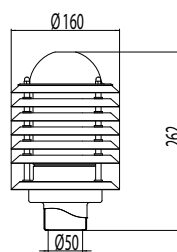

AVGP05/AVGP06