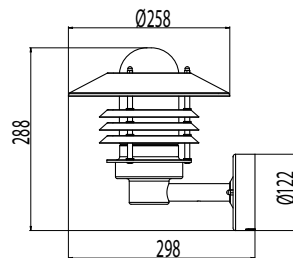

AVG03/AVG04