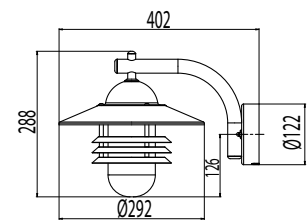

AVG07/AVG08