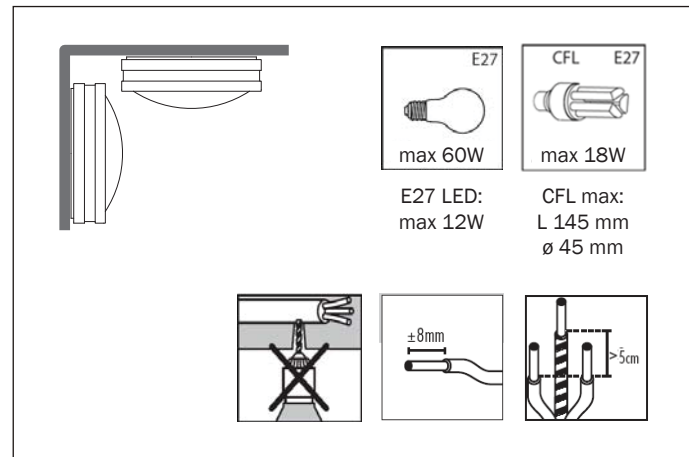

AVN260L IP54

AVN260 IP54

KÄYTTÖOHJE
BRUKSANVISNING

INSTRUCTION MANUAL
PAIGALDUSJUHEND

LUMIA AVN260L

LUMIA AVN260

FI

Asennuksen saa suorittaa vain riittävän ammattitaidon omaava henkilö. Asennuksessa noudatettava vallitsevia asennusmääräyksiä. Virta on kytkettävä aina pois ennen asentamista tai huoltotoimenpiteitä. Tuotteessa olevan tyyppitarran merkintöjä on noudatettava.

1

1

2

3

4

5