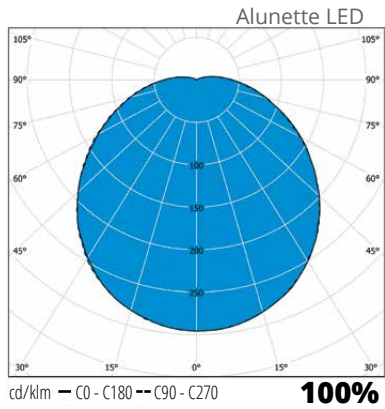

Snro	Tyyppi	Tuotenimi	Kanta	Lisätiedot
Alunette E27-kannalla (valonlähde ei sisälly toimitukseen)				
41 033 80	AL250	AL250 IP54 E27 AC 0	E27	
Koristekehys				
41 607 00	AL250K-V	AL250K-V KEHYS VA		valkoinen
Koristekehys luomella				
41 607 03	AL250KL-V	AL250KL-V KEHYS VA		valkoinen