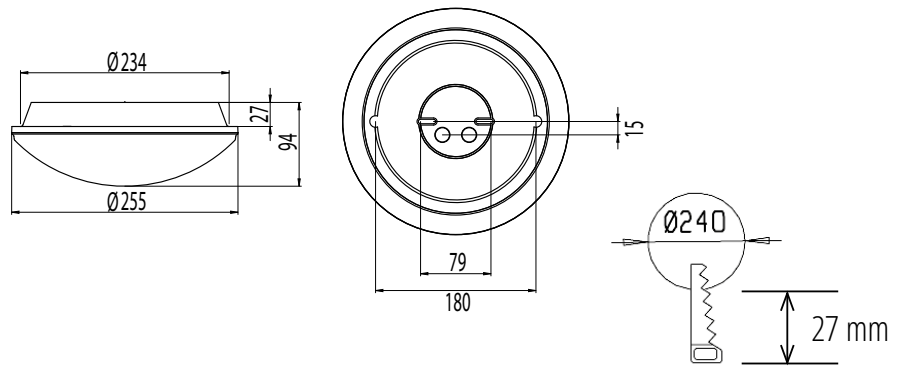

Snro	Tyyppi	Tuotenimi	Kanta	Lisätiedot
Alunette E27-kannalla (valonlähde ei sisälly toimitukseen)				
41 033 80	AL250	AL250 IP54 E27 AC 0	E27	
Koristekehys				
41 607 00	AL250K-V	AL250K-V KEHYS VA		valkoinen
Koristekehys luomella				
41 607 03	AL250KL-V	AL250KL-V KEHYS VA		valkoinen