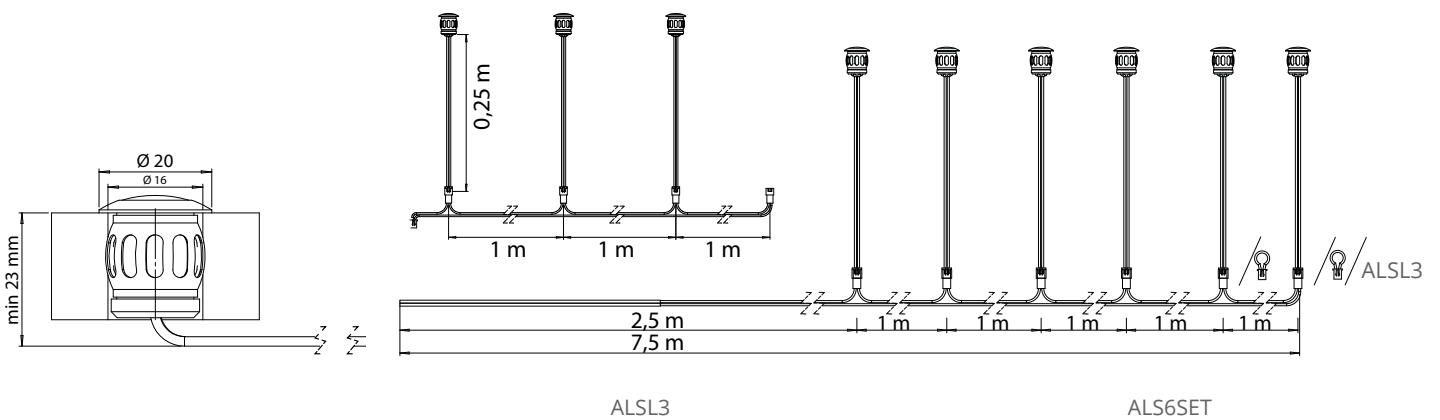

### Asennus

- Valaisimien suositeltava asennustapa on lauteiden selkänäojan takana tai lauteiden alla. Edellämainitulla asennustavalla suositeltava asennusetäisyys on 0,6 m, jolloin valokuviot leikkaavat toisensa n. 0,5 m korkeudessa.
- Laude- ja selkänäoja-asennuksissa johdot ja liittimet on koteloitava suojaan roiskevedeltä ja vesisuihkuilta

### ALS6SET

- Sarja sisältää 6 valaisinta, johdot, vakiovirtavirtalähteen, asennusrasian, 4 kpl kaapeliliittimiä ja 3 kpl oikosulkupaloja 6x1W-sarja, avautumiskulma 85°

### ALSL3

- Sarja sisältää 3 valaisinta, johdot ja oikosulkupalan 3x1W-jatkosarja, avautumiskulma 85° Ei sisällä virtalähdettä.

Snro	Tyyppi	Tuotenimi	Kanta	Teho	Valovirta	Pituus	Leveys	Korkeus
Sauna LED Set								
41 032 93	ALS6SET	ALS6SET IP44 5W/830 LED	LED	5W	6x35 lm	20	20	21
41 032 95	ALSL3	ALSL3 IP44 2W/830 LED	LED	2W	3x35 lm	20	20	21