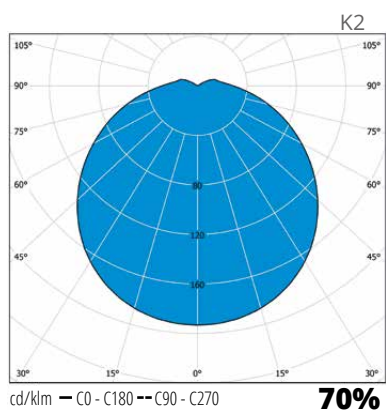

Srno	Tyyppi	Tuotenimi	Kanta	Valonjako	Valovirta	Lisätiedot
Aluno						
41 607 36	AL375TCL218EL	AL375TCL218EL IP54 TC-L 2X18W	2G11	K1		
41 607 71	AL375175XFCY	AL375175XFCY FACI 18W/840	E27			sis. DULUX EL FCY 18W/840 valonlähteen
41 030 04	AL375275XFCY	AL375272XFCY FACI 2X18W/840	E27	K2		sis. DULUX EL FCY 2x18W/840 valonlähteet
Aluno tutkavalaisimet						
41 604 52	ALR375TC218EL	ALR375TC218EL TC-L 2X18W RAD	2G11	K1		
Koristekehys						
41 607 80	AL375K-V	AL375K-V KORISTEKEHYS VA				valkoinen