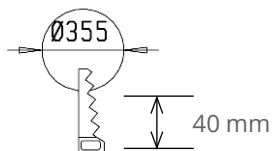

Srno	Tyyppi	Tuotenimi	Kanta	Valonjako	Valovirta	Lisätiedot
Aluno						
41 607 36	AL375TCL218EL	AL375TCL218EL IP54 TC-L 2X18W	2G11	K1		
41 607 71	AL375175XFCY	AL375175XFCY FACI 18W/840	E27			sis. DULUX EL FCY 18W/840 valonlähteen
41 030 04	AL375275XFCY	AL375272XFCY FACI 2X18W/840	E27	K2		sis. DULUX EL FCY 2x18W/840 valonlähteet
Aluno tutkavalaisimet						
41 604 52	ALR375TC218EL	ALR375TC218EL TC-L 2X18W RAD	2G11	K1		
Koristekehys						
41 607 80	AL375K-V	AL375K-V KORISTEKEHYS VA				valkoinen