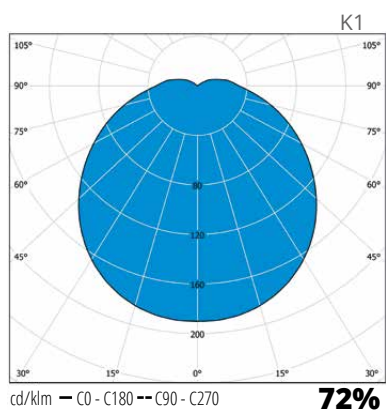

Srno	Tyyppi	Tuotenimi	Kanta	Valonjako	Valovirta	Lisätiedot
Aluno						
41 607 36	AL375TCL218EL	AL375TCL218EL IP54 TC-L 2X18W	2G11	K1		
41 607 71	AL375175XFCY	AL375175XFCY FACI 18W/840	E27			sis. DULUX EL FCY 18W/840 valonlähteen
41 030 04	AL375275XFCY	AL375272XFCY FACI 2X18W/840	E27	K2		sis. DULUX EL FCY 2x18W/840 valonlähteet
Aluno tutkavalaisimet						
41 604 52	ALR375TC218EL	ALR375TC218EL TC-L 2X18W RAD	2G11	K1		
Koristekehys						
41 607 80	AL375K-V	AL375K-V KORISTEKEHYS VA				valkoinen