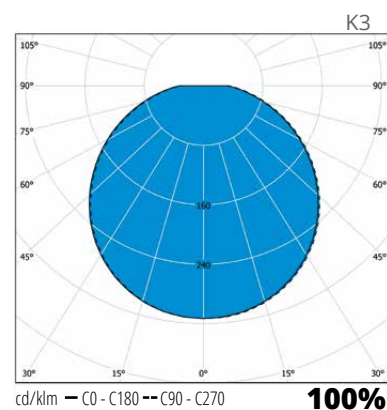

Srno	Tyyppi	Tuotenimi	Kanta	Valonjako	Valovirta	Lisätiedot
Aluno						
41 607 36	AL375TCL218EL	AL375TCL218EL IP54 TC-L 2X18W	2G11	K1		
41 607 71	AL375175XFCY	AL375175XFCY FACI 18W/840	E27			sis. DULUX EL FCY 18W/840 valonlähteen
41 030 04	AL375275XFCY	AL375272XFCY FACI 2X18W/840	E27	K2		sis. DULUX EL FCY 2x18W/840 valonlähteet
Aluno tutkavalaisimet						
41 604 52	ALR375TC218EL	ALR375TC218EL TC-L 2X18W RAD	2G11	K1		
Koristekehys						
41 607 80	AL375K-V	AL375K-V KORISTEKEHYS VA				valkoinen