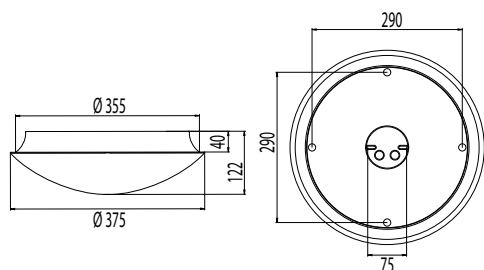

Srno	Tyyppi	Tuotenimi	Kanta	Valonjako	Valovirta	Lisätiedot
Aluno						
41 607 36	AL375TCL218EL	AL375TCL218EL IP54 TC-L 2X18W	2G11	K1		
41 607 71	AL375175XFCY	AL375175XFCY FACI 18W/840	E27			sis. DULUX EL FCY 18W/840 valonlähteen
41 030 04	AL375275XFCY	AL375272XFCY FACI 2X18W/840	E27	K2		sis. DULUX EL FCY 2x18W/840 valonlähteet
Aluno tutkavalaisimet						
41 604 52	ALR375TC218EL	ALR375TC218EL TC-L 2X18W RAD	2G11	K1		
Koristekehys						
41 607 80	AL375K-V	AL375K-V KORISTEKEHYS VA				valkoinen