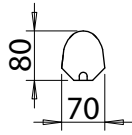

AL140-sarja