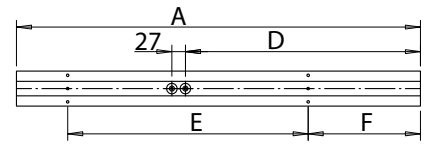

Snro	Tyyppi	Tuotenimi	Kanta	Kg	A	D	E	F
<b>AL140 - ilman varusteita</b>								
41 602 83	AL14014	AL14014 IP44 T5 14W	G5	0,9	585	196	510	38
41 602 84	AL14021	AL14021 IP44 T5 21W	G5	1,0	885	352	625	122
41 602 85	AL14028	AL14028 IP44 T5 28W	G5	1,4	1185	441	827	179
<b>AL141 - suojakumipäällysteinen kytkin</b>								
41 602 07	AL14114	AL14114 IP44 T5 14W KYTKIN	G5	0,9	585	196	510	38
41 602 08	AL14121	AL14121 IP44 T5 21W KYTKIN	G5	1,0	885	352	625	122
41 602 09	AL14128	AL14128 IP44 T5 28W KYTKIN	G5	1,4	1185	441	827	179
<b>AL142 - 2-os. pistorasia ja suojakumipäällysteinen kytkin</b>								
41 602 91	AL14214	AL14214 IP44 T5 14W 2-OS PR	G5	1,2	771	363	510	226
41 602 92	AL14221	AL14221 IP44 T5 21W 2-OS PR	G5	1,3	1071	441	625	223
41 602 93	AL14228	AL14228 IP44 T5 28W 2-OS PR	G5	1,7	1371	386	850	254
<b>AL142 - 2-os. pistorasia ja suojakumipäällysteinen kytkin, harmaa</b>								
42 653 02	ALH14211	ALH14211 TC-S 11W 2-OS PR HA	G23	1,0	521	364	190	245
42 653 04	ALH14215	ALH14215 T8 15W 2-OS PR HA	G13	1,3	661	362	400	231
<b>AL142 - 1-os. pistorasia, suojakumipäällysteinen kytkin, vikavirtasuoja</b>								
42 653 01	AL14229V	AL14229V IP44 TC-S2X9W 1PR RCB	G23	1,7	597	392	296	244
<b>AL143 - 1-os. pistorasia</b>								
41 031 48	AL14314	AL14314 IP44 T5 14W 1-OS PR	G5	1,1	670	260	500	125
<b>Asennustarvikkeet</b>								
41 030 02	SK13	SK13 PEILIKAAPPIKIINNIKE	Sarja sisältää kaksi kiinnityslevyä ja 4 levyruuvia					

AL14229 peilikaappikiinnikkeillä

AL14229V

ALH142

AL140-sarja

AL141-sarja

AL142-sarja

AL143-sarja