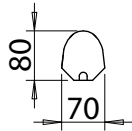

Snro	Tyyppi	Tuotenimi	Kanta	Kg	A	D	E	F
<b>AL140 - ilman varusteita</b>								
41 602 83	AL14014	AL14014 IP44 T5 14W	G5	0,9	585	196	510	38
41 602 84	AL14021	AL14021 IP44 T5 21W	G5	1,0	885	352	625	122
41 602 85	AL14028	AL14028 IP44 T5 28W	G5	1,4	1185	441	827	179
<b>AL141 - suojakumipäällysteinen kytkin</b>								
41 602 07	AL14114	AL14114 IP44 T5 14W KYTKIN	G5	0,9	585	196	510	38
41 602 08	AL14121	AL14121 IP44 T5 21W KYTKIN	G5	1,0	885	352	625	122
41 602 09	AL14128	AL14128 IP44 T5 28W KYTKIN	G5	1,4	1185	441	827	179
<b>AL142 - 2-os. pistorasia ja suojakumipäällysteinen kytkin</b>								
41 602 91	AL14214	AL14214 IP44 T5 14W 2-OS PR	G5	1,2	771	363	510	226
41 602 92	AL14221	AL14221 IP44 T5 21W 2-OS PR	G5	1,3	1071	441	625	223
41 602 93	AL14228	AL14228 IP44 T5 28W 2-OS PR	G5	1,7	1371	386	850	254
<b>AL142 - 2-os. pistorasia ja suojakumipäällysteinen kytkin, harmaa</b>								
42 653 02	ALH14211	ALH14211 TC-S 11W 2-OS PR HA	G23	1,0	521	364	190	245
42 653 04	ALH14215	ALH14215 T8 15W 2-OS PR HA	G13	1,3	661	362	400	231
<b>AL142 - 1-os. pistorasia, suojakumipäällysteinen kytkin, vikavirtasuoja</b>								
42 653 01	AL14229V	AL14229V IP44 TC-S2X9W 1PR RCB	G23	1,7	597	392	296	244
<b>AL143 - 1-os. pistorasia</b>								
41 031 48	AL14314	AL14314 IP44 T5 14W 1-OS PR	G5	1,1	670	260	500	125
<b>Asennustarvikkeet</b>								
41 030 02	SK13	SK13 PEILIKAAPPIKIINNIKE	Sarja sisältää kaksi kiinnityslevyä ja 4 levyruuvia					

AL14229 peilikaappikiinnikkeillä

AL14229V

ALH142

AL140-sarja

AL141-sarja

AL142-sarja

AL143-sarja