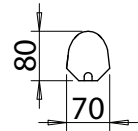

Snro	Tyyppi	Tuotenimi	Kanta	Kg	A	D	E	F
<b>AL140 - ilman varusteita</b>								
41 602 83	AL14014	AL14014 IP44 T5 14W	G5	0,9	585	196	510	38
41 602 84	AL14021	AL14021 IP44 T5 21W	G5	1,0	885	352	625	122
41 602 85	AL14028	AL14028 IP44 T5 28W	G5	1,4	1185	441	827	179
<b>AL141 - suojakumipäällysteinen kytkin</b>								
41 602 07	AL14114	AL14114 IP44 T5 14W KYTKIN	G5	0,9	585	196	510	38
41 602 08	AL14121	AL14121 IP44 T5 21W KYTKIN	G5	1,0	885	352	625	122
41 602 09	AL14128	AL14128 IP44 T5 28W KYTKIN	G5	1,4	1185	441	827	179
<b>AL142 - 2-os. pistorasia ja suojakumipäällysteinen kytkin</b>								
41 602 91	AL14214	AL14214 IP44 T5 14W 2-OS PR	G5	1,2	771	363	510	226
41 602 92	AL14221	AL14221 IP44 T5 21W 2-OS PR	G5	1,3	1071	441	625	223
41 602 93	AL14228	AL14228 IP44 T5 28W 2-OS PR	G5	1,7	1371	386	850	254
<b>AL142 - 2-os. pistorasia ja suojakumipäällysteinen kytkin, harmaa</b>								
42 653 02	ALH14211	ALH14211 TC-S 11W 2-OS PR HA	G23	1,0	521	364	190	245
42 653 04	ALH14215	ALH14215 T8 15W 2-OS PR HA	G13	1,3	661	362	400	231
<b>AL142 - 1-os. pistorasia, suojakumipäällysteinen kytkin, vikavirtasuoja</b>								
42 653 01	AL14229V	AL14229V IP44 TC-S2X9W 1PR RCB	G23	1,7	597	392	296	244
<b>AL143 - 1-os. pistorasia</b>								
41 031 48	AL14314	AL14314 IP44 T5 14W 1-OS PR	G5	1,1	670	260	500	125
<b>Asennustarvikkeet</b>								
41 030 02	SK13	SK13 PEILIKAAPPIKIINNIKE	Sarja sisältää kaksi kiinnityslevyä ja 4 levyruuvia					

AL14229 peilikaappikiinnikkeillä

AL14229V

ALH142

AL140-sarja

AL141-sarja

AL142-sarja

AL143-sarja