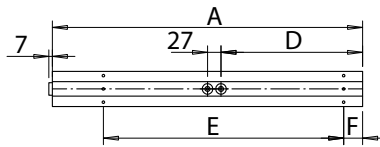

Snro	Tyyppi	Tuotenimi	Kanta	Kg	A	D	E	F
<b>AL140 - ilman varusteita</b>								
41 602 83	AL14014	AL14014 IP44 T5 14W	G5	0,9	585	196	510	38
41 602 84	AL14021	AL14021 IP44 T5 21W	G5	1,0	885	352	625	122
41 602 85	AL14028	AL14028 IP44 T5 28W	G5	1,4	1185	441	827	179
<b>AL141 - suojakumipäällysteinen kytkin</b>								
41 602 07	AL14114	AL14114 IP44 T5 14W KYTKIN	G5	0,9	585	196	510	38
41 602 08	AL14121	AL14121 IP44 T5 21W KYTKIN	G5	1,0	885	352	625	122
41 602 09	AL14128	AL14128 IP44 T5 28W KYTKIN	G5	1,4	1185	441	827	179
<b>AL142 - 2-os. pistorasia ja suojakumipäällysteinen kytkin</b>								
41 602 91	AL14214	AL14214 IP44 T5 14W 2-OS PR	G5	1,2	771	363	510	226
41 602 92	AL14221	AL14221 IP44 T5 21W 2-OS PR	G5	1,3	1071	441	625	223
41 602 93	AL14228	AL14228 IP44 T5 28W 2-OS PR	G5	1,7	1371	386	850	254
<b>AL142 - 2-os. pistorasia ja suojakumipäällysteinen kytkin, harmaa</b>								
42 653 02	ALH14211	ALH14211 TC-S 11W 2-OS PR HA	G23	1,0	521	364	190	245
42 653 04	ALH14215	ALH14215 T8 15W 2-OS PR HA	G13	1,3	661	362	400	231
<b>AL142 - 1-os. pistorasia, suojakumipäällysteinen kytkin, vikavirtasuoja</b>								
42 653 01	AL14229V	AL14229V IP44 TC-S2X9W 1PR RCB	G23	1,7	597	392	296	244
<b>AL143 - 1-os. pistorasia</b>								
41 031 48	AL14314	AL14314 IP44 T5 14W 1-OS PR	G5	1,1	670	260	500	125
<b>Asennustarvikkeet</b>								
41 030 02	SK13	SK13 PEILIKAAPPIKIINNIKE	Sarja sisältää kaksi kiinnityslevyä ja 4 levyruuvia					

AL14229 peilikaappikiinnikkeillä

AL14229V

ALH142

AL140-sarja

AL141-sarja

AL142-sarja

AL143-sarja