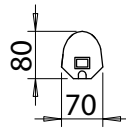

Snro	Tyyppi	Tuotenimi	Kanta	Kg	A	D	E	F
<b>AL140 - ilman varusteita</b>								
41 602 83	AL14014	AL14014 IP44 T5 14W	G5	0,9	585	196	510	38
41 602 84	AL14021	AL14021 IP44 T5 21W	G5	1,0	885	352	625	122
41 602 85	AL14028	AL14028 IP44 T5 28W	G5	1,4	1185	441	827	179
<b>AL141 - suojakumipäällysteinen kytkin</b>								
41 602 07	AL14114	AL14114 IP44 T5 14W KYTKIN	G5	0,9	585	196	510	38
41 602 08	AL14121	AL14121 IP44 T5 21W KYTKIN	G5	1,0	885	352	625	122
41 602 09	AL14128	AL14128 IP44 T5 28W KYTKIN	G5	1,4	1185	441	827	179
<b>AL142 - 2-os. pistorasia ja suojakumipäällysteinen kytkin</b>								
41 602 91	AL14214	AL14214 IP44 T5 14W 2-OS PR	G5	1,2	771	363	510	226
41 602 92	AL14221	AL14221 IP44 T5 21W 2-OS PR	G5	1,3	1071	441	625	223
41 602 93	AL14228	AL14228 IP44 T5 28W 2-OS PR	G5	1,7	1371	386	850	254
<b>AL142 - 2-os. pistorasia ja suojakumipäällysteinen kytkin, harmaa</b>								
42 653 02	ALH14211	ALH14211 TC-S 11W 2-OS PR HA	G23	1,0	521	364	190	245
42 653 04	ALH14215	ALH14215 T8 15W 2-OS PR HA	G13	1,3	661	362	400	231
<b>AL142 - 1-os. pistorasia, suojakumipäällysteinen kytkin, vikavirtasuoja</b>								
42 653 01	AL14229V	AL14229V IP44 TC-S2X9W 1PR RCB	G23	1,7	597	392	296	244
<b>AL143 - 1-os. pistorasia</b>								
41 031 48	AL14314	AL14314 IP44 T5 14W 1-OS PR	G5	1,1	670	260	500	125
<b>Asennustarvikkeet</b>								
41 030 02	SK13	SK13 PEILIKAAPPIKIINNIKE	Sarja sisältää kaksi kiinnityslevyä ja 4 levyruuvia					

AL14229 peilikaappikiinnikkeillä

AL14229V

ALH142

AL140-sarja

AL141-sarja

AL142-sarja

AL143-sarja