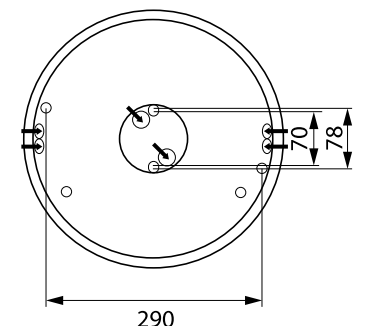

LU335.1500/DW
LU335R.1500/DW
LU335DDL.1500/DW