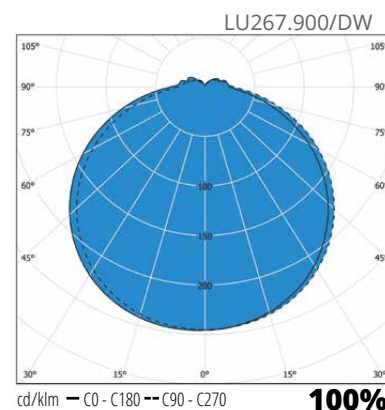

Snro	Tyyppi	Tuotenimi	Kanta	Kg	Väri	Valovirta
Lumo LED						
41 035 75	LU267.900/DW	LUMO IP44 LED 9W 830/840	LED	0,67	valkoinen	900/450 lm
41 035 77	LU335.1500/DW	LUMO IP44 LED 15W 830/840	LED	1,06	valkoinen	1500/1000/700 lm
Lumo LED Tutkatunnistinvalaisin						
41 035 76	LU267R.900/DW	LUMO IP44 LED 10.5W 830/840 R	LED	0,72	valkoinen	900/450 lm
41 035 78	LU335R.1500/DW	LUMO IP44 LED 16.5W 830/840 R	LED	1,11	valkoinen	1500/1000/700 lm
Lumo LED DALI						
41 035 79	LU267DDL.900/DW	LUMO IP44 LED 9W 830/840 DA	LED	0,72	valkoinen	900/450 lm
41 035 80	LU335DDL.1500/DW	LUMO IP44 LED 15W 830/840 DA	LED	1,11	valkoinen	1500/1000/700 lm