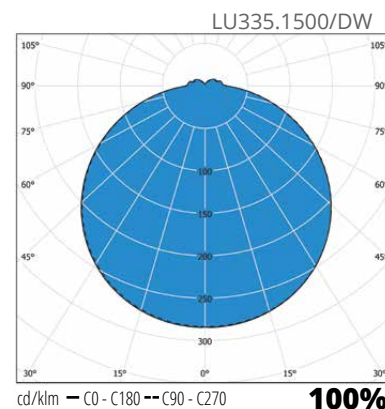

Snro	Tyyppi	Tuotenimi	Kanta	Kg	Väri	Valovirta
Lumo LED						
41 035 75	LU267.900/DW	LUMO IP44 LED 9W 830/840	LED	0,67	valkoinen	900/450 lm
41 035 77	LU335.1500/DW	LUMO IP44 LED 15W 830/840	LED	1,06	valkoinen	1500/1000/700 lm
Lumo LED Tutkatunnistinvalaisin						
41 035 76	LU267R.900/DW	LUMO IP44 LED 10.5W 830/840 R	LED	0,72	valkoinen	900/450 lm
41 035 78	LU335R.1500/DW	LUMO IP44 LED 16.5W 830/840 R	LED	1,11	valkoinen	1500/1000/700 lm
Lumo LED DALI						
41 035 79	LU267DDL.900/DW	LUMO IP44 LED 9W 830/840 DA	LED	0,72	valkoinen	900/450 lm
41 035 80	LU335DDL.1500/DW	LUMO IP44 LED 15W 830/840 DA	LED	1,11	valkoinen	1500/1000/700 lm