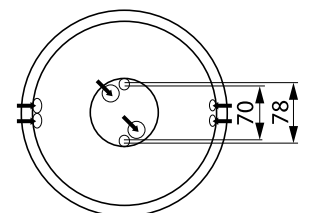

Asennus

- › Katto- ja seinäpintaan
- › Jousiliitinkytkentärima 3x2,5 mm² läpimenevään asennukseen
- › Liiketunnistimallit ks. tarkemmat tiedot web-tuoteluettelostamme
RADAR-mallit:
Kattoasennus max. 6 m korkeuteen
Seinäasennus 1,7-2,7 m korkeuteen
Soveltuvat yksittäis- ja master-orja-asennuksiin