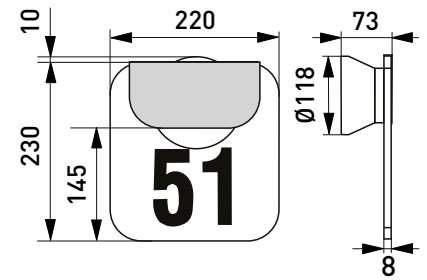

Asennus

- › Seinäpintaan
- › Jousiliitinkytkentärima 3x2,5 mm² päättyvään asennukseen