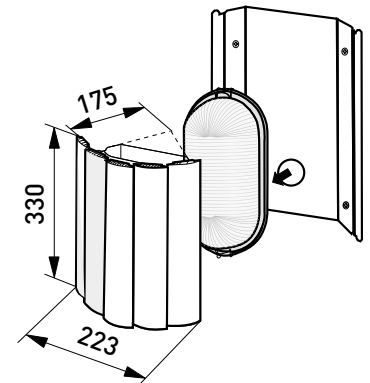

AVH15.2

Snro	Tyyppi	Tuotenimi	Kanta	Kg	Lisätiedot
Saunavalaisin					
41 171 42	AVH15	1x30/60W C35/E14 IP44, ta125 °C	E14	0,5	
Saunavalaisin seinäasennukseen mäntyritilällä					
41 171 43	AVH15.1	1x30/60W C35/E14 IP44, ta125 °C	E14	1,2	
Saunavalaisin seinäasennukseen haaparitilällä					
41 170 16	AVH15.10	1x30/60W C35/E14 IP44, ta125 °C	E14	1,2	
Saunavalaisin kulma-asennukseen mäntyritilällä					
41 171 45	AVH15.2	1x30/60W C35/E14 IP44, ta125 °C	E14	1,3	
Saunavalaisin kulma-asennukseen haaparitilällä					
41 170 17	AVH15.20	1x30/60W C35/E14 IP44, ta125 °C	E14	1,3