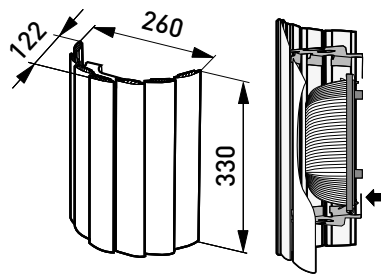

Rakenne

- › Kupu lasia
- › Runko lämmönkestävää kestumuovia
- › Häikäisysoja: mänty- tai haaparitilä

Asennus

- › Asennus seinälle, vähintään 100 mm etäisyydelle katosta
- › Ei kattoon!
- › Ruuviliitin 2x1,5 mm² päättyvään asennukseen

AVH15

AVH15.1

Snro	Tyyppi	Tuotenimi	Kanta	Kg	Lisätiedot
Saunavalaisin					
41 171 42	AVH15	1x30/60W C35/E14 IP44, ta125 °C	E14	0,5	
Saunavalaisin seinäasennukseen mäntyritilällä					
41 171 43	AVH15.1	1x30/60W C35/E14 IP44, ta125 °C	E14	1,2	
Saunavalaisin seinäasennukseen haaparitilällä					
41 170 16	AVH15.10	1x30/60W C35/E14 IP44, ta125 °C	E14	1,2	
Saunavalaisin kulma-asennukseen mäntyritilällä					
41 171 45	AVH15.2	1x30/60W C35/E14 IP44, ta125 °C	E14	1,3	
Saunavalaisin kulma-asennukseen haaparitilällä					
41 170 17	AVH15.20	1x30/60W C35/E14 IP44, ta125 °C	E14	1,3