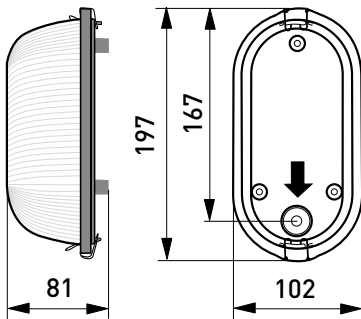

AVH15.10

AVH15.2

AVH15.20

Rakenne

- › Kupu lasia
- › Runko lämmönkestävää kestumuovia
- › Häikäisysoja: mänty- tai haaparitilä

Asennus

- › Asennus seinälle, vähintään 100 mm etäisyydelle katosta
- › Ei kattoon!
- › Ruuviliitin 2x1,5 mm² päättyvään asennukseen

AVH15

AVH15.1

AVH15.2

Snro	Tyyppi	Tuotenimi	Kanta	Kg	Lisätiedot
Saunavalaisin					
41 171 42	AVH15	1x30/60W C35/E14 IP44, ta125 °C	E14	0,5	
Saunavalaisin seinäasennukseen mäntyritilällä					
41 171 43	AVH15.1	1x30/60W C35/E14 IP44, ta125 °C	E14	1,2	
Saunavalaisin seinäasennukseen haaparitilällä					
41 170 16	AVH15.10	1x30/60W C35/E14 IP44, ta125 °C	E14	1,2	
Saunavalaisin kulma-asennukseen mäntyritilällä					
41 171 45	AVH15.2	1x30/60W C35/E14 IP44, ta125 °C	E14	1,3	
Saunavalaisin kulma-asennukseen haaparitilällä					
41 170 17	AVH15.20	1x30/60W C35/E14 IP44, ta125 °C	E14	1,3	