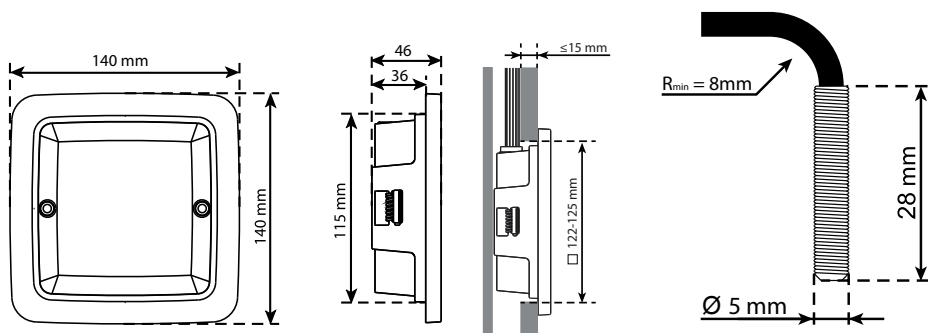

6-KUITUA				9-KUITUA				12-KUITUA			
AVD5.../6.1		AVD5.../6.2		AVD5.../9.1		AVD5.../9.2		AVD5.../12		AVD5.../12.1	
kpl	pituus/m	kpl	pituus/m	kpl	pituus/m	kpl	pituus/m	kpl	pituus/m	kpl	pituus/m
2	1,4	2	3,0	3	1,4	3	3,0	2	2,0	2	1,4
2	1,7	2	3,5	2	1,7	2	3,5	2	2,5	2	1,7
2	2,0	2	4,0	2	2,0	2	4,0	2	3,0	2	2,0
-	-	-	-	2	2,3	2	4,5	2	3,5	2	2,3
-	-	-	-	-	-	-	-	2	4,0	2	2,6
-	-	-	-	-	-	-	-	2	4,5	2	2,9
1 kiuaslinssi mallissa /6.2				2 kiuaslinssiä mallissa /9.2				2 kiuaslinssiä malleissa /12