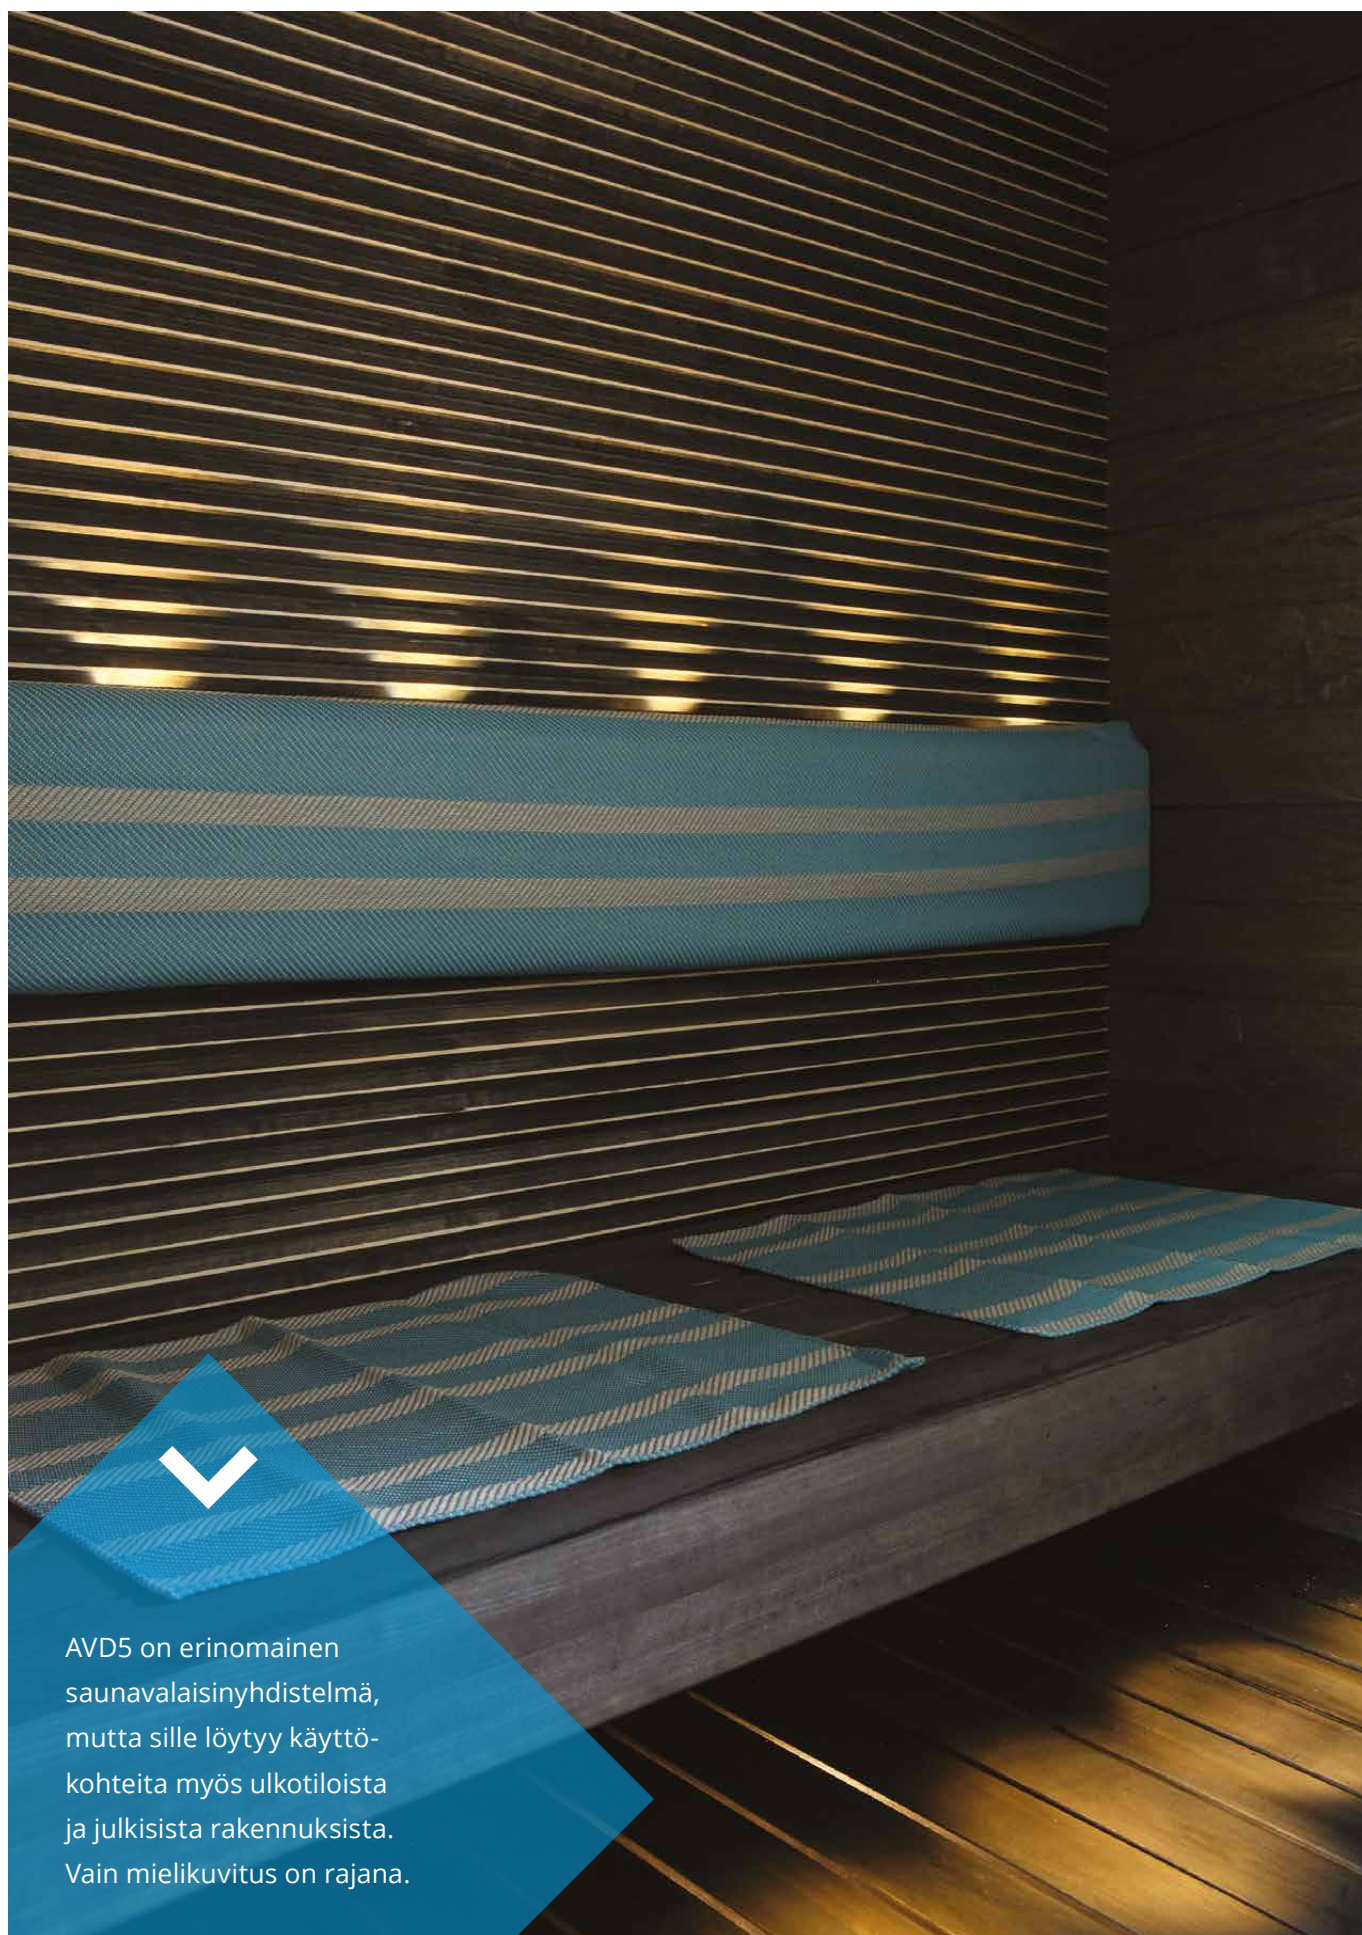

AVD5 on erinomainen saunavalaisinyhdistelmä, mutta sille löytyy käyttökohteita myös ulkotiloista ja julkisista rakennuksista. Vain mielikuvitus on rajana.