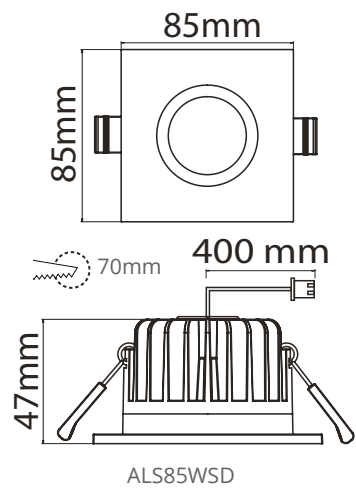

“Pienet alasvalot
kohdevalaistukseen
ja yleisvaloksi.”

ALS85WSD

ALS90NR

ALS90NS

Rakenne

- › Runko ja jäähdytyslementti alumiinia
- › Väri valkoinen
- › Erillinen liitäntälaitte (sisältyy toimitukseen)
- › Mallit:
 - Suunnattavat mallit, ottoteho 4W, valovirrat ks. taulukko
 - avautumiskulma 20°, suunnattava 30°
 - Kiinteät mallit, ottoteho 9W, valovirrat ks. taulukko
 - avautumiskulma 60°, himmennettävä (ks. Asennus)
 - 4000 K ja 3000 K Ra > 80, tehokerroin 0,96
 - Käyttöympäristön lämpötila - 20 °C - + 30 °C
 - LED-valaisimen elinikä 30 000 h (L70), T_a=25 °C
- › Kiinteät mallit (9W) Triac himmennettäviä, tarkista soveltuvat valonsäätimet www.ensto.fi

Asennus

- › -o- 2x1,5 mm², erillinen ketjutusrasia sisältyy toimitukseen
- › Kattolevyn paksuus 1–20 mm

Snro	Tyyppi	Tuotenimi	Kg	Ø Uputusaukko	Valovirta	Himmennys
Suunnattava pyöreä						
41 180 02	ALS90NR	ALS90NR 4W/840 LED WH	0,3	75 mm	340 lm	
41 180 03	ALS90NR/3K	ALS90NR/3K 4W/830 LED WH	0,3	75 mm	320 lm	
Suunnattava neliö						
41 180 04	ALS90NS	ALS90NS 4W/840 LED WH	0,3	75 mm	340 lm	
41 180 05	ALS90NS/3K	ALS90NS/3K 4W/830 LED WH	0,3	75 mm	320 lm	
Kiinteä himmennettävä pyöreä						
41 180 06	ALS90WRD	ALS90WRD 9W/840 LED WH	0,5	70 mm	740 lm	Triac
41 180 07	ALS90WRD/3K	ALS90WRD/3K 9W/830 LED WH	0,5	70 mm	670 lm	Triac
Kiinteä himmennettävä neliö						
41 180 00	ALS85WSD	ALS85WSD 9W/840 LED WH	0,5	70 mm	740 lm	Triac
41 180 01	ALS85WSD/3K	ALS85WSD/3K 9W/830 LED WH	0,5	70 mm	670 lm	Triac