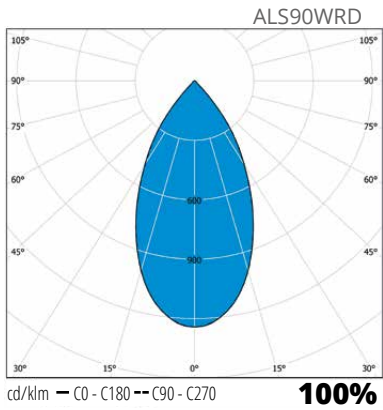

“Pienet alasvalot
kohdevalaistukseen
ja yleisvaloksi.”

ALS85WSD

ALS90NR

ALS90NS

Rakenne

- › Runko ja jäähdytyslementti alumiinia
- › Väri valkoinen
- › Erillinen liitäntälaitte (sisältyy toimitukseen)
- › Mallit:
 - Suunnattavat mallit, ottoteho 4W, valovirrat ks. taulukko
 - avautumiskulma 20°, suunnattava 30°
 - Kiinteät mallit, ottoteho 9W, valovirrat ks. taulukko
 - avautumiskulma 60°, himmennettävä (ks. Asennus)
 - 4000 K ja 3000 K Ra > 80, tehokerroin 0,96
 - Käyttöympäristön lämpötila - 20 °C - + 30 °C
 - LED-valaisimen elinikä 30 000 h (L70), T_a=25 °C
- › Kiinteät mallit (9W) Triac himmennettäviä, tarkista soveltuvat valonsäätimet www.ensto.fi

Asennus

- › -o- 2x1,5 mm², erillinen ketjutusrasia sisältyy toimitukseen
- › Kattolevyn paksuus 1–20 mm

Snro	Tyyppi	Tuotenimi	Kg	Ø Uputusaukko	Valovirta	Himmennys
Suunnattava pyöreä						
41 180 02	ALS90NR	ALS90NR 4W/840 LED WH	0,3	75 mm	340 lm	
41 180 03	ALS90NR/3K	ALS90NR/3K 4W/830 LED WH	0,3	75 mm	320 lm	
Suunnattava neliö						
41 180 04	ALS90NS	ALS90NS 4W/840 LED WH	0,3	75 mm	340 lm	
41 180 05	ALS90NS/3K	ALS90NS/3K 4W/830 LED WH	0,3	75 mm	320 lm	
Kiinteä himmennettävä pyöreä						
41 180 06	ALS90WRD	ALS90WRD 9W/840 LED WH	0,5	70 mm	740 lm	Triac
41 180 07	ALS90WRD/3K	ALS90WRD/3K 9W/830 LED WH	0,5	70 mm	670 lm	Triac
Kiinteä himmennettävä neliö						
41 180 00	ALS85WSD	ALS85WSD 9W/840 LED WH	0,5	70 mm	740 lm	Triac
41 180 01	ALS85WSD/3K	ALS85WSD/3K 9W/830 LED WH	0,5	70 mm	670 lm	Triac