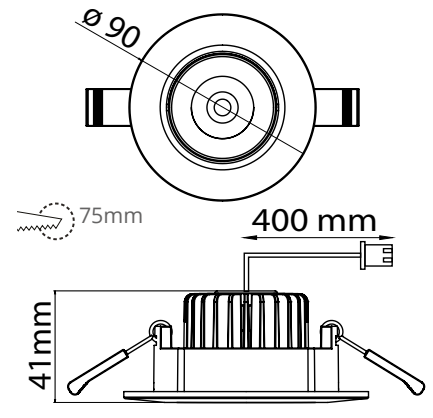

“Pienet alasvalot
kohdevalaistukseen
ja yleisvaloksi.”

ALS85WSD

ALS90NR

ALS90NS

Rakenne

- › Runko ja jäähdytyslementti alumiinia
- › Väri valkoinen
- › Erillinen liitäntälaitte (sisältyy toimitukseen)
- › Mallit:
 - Suunnattavat mallit, ottoteho 4W, valovirrat ks. taulukko
 - avautumiskulma 20°, suunnattava 30°
 - Kiinteät mallit, ottoteho 9W, valovirrat ks. taulukko
 - avautumiskulma 60°, himmennettävä (ks. Asennus)
 - 4000 K ja 3000 K Ra > 80, tehokerroin 0,96
 - Käyttöympäristön lämpötila - 20 °C - + 30 °C
 - LED-valaisimen elinikä 30 000 h (L70), T_a=25 °C
- › Kiinteät mallit (9W) Triac himmennettäviä, tarkista soveltuvat valonsäätimet www.ensto.fi

Asennus

- › -o- 2x1,5 mm², erillinen ketjutusrasia sisältyy toimitukseen
- › Kattolevyn paksuus 1–20 mm

Snro	Tyyppi	Tuotenimi	Kg	Ø Uputusaukko	Valovirta	Himmennys
Suunnattava pyöreä						
41 180 02	ALS90NR	ALS90NR 4W/840 LED WH	0,3	75 mm	340 lm	
41 180 03	ALS90NR/3K	ALS90NR/3K 4W/830 LED WH	0,3	75 mm	320 lm	
Suunnattava neliö						
41 180 04	ALS90NS	ALS90NS 4W/840 LED WH	0,3	75 mm	340 lm	
41 180 05	ALS90NS/3K	ALS90NS/3K 4W/830 LED WH	0,3	75 mm	320 lm	
Kiinteä himmennettävä pyöreä						
41 180 06	ALS90WRD	ALS90WRD 9W/840 LED WH	0,5	70 mm	740 lm	Triac
41 180 07	ALS90WRD/3K	ALS90WRD/3K 9W/830 LED WH	0,5	70 mm	670 lm	Triac
Kiinteä himmennettävä neliö						
41 180 00	ALS85WSD	ALS85WSD 9W/840 LED WH	0,5	70 mm	740 lm	Triac
41 180 01	ALS85WSD/3K	ALS85WSD/3K 9W/830 LED WH	0,5	70 mm	670 lm	Triac