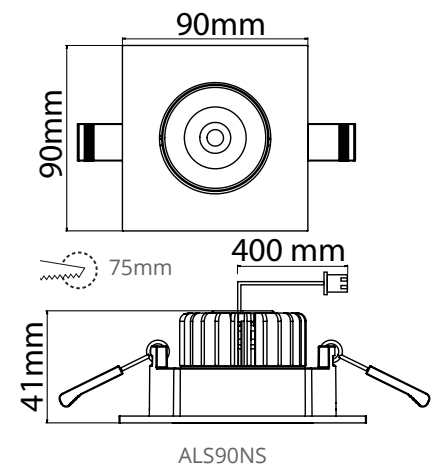

“Pienet alasvalot
kohdevalaistukseen
ja yleisvaloksi.”

ALS85WSD

ALS90NR

ALS90NS

Rakenne

- › Runko ja jäähdytyslementti alumiinia
- › Väri valkoinen
- › Erillinen liitäntälaitte (sisältyy toimitukseen)
- › Mallit:
 - Suunnattavat mallit, ottoteho 4W, valovirrat ks. taulukko
 - avautumiskulma 20°, suunnattava 30°
 - Kiinteät mallit, ottoteho 9W, valovirrat ks. taulukko
 - avautumiskulma 60°, himmennettävä (ks. Asennus)
 - 4000 K ja 3000 K Ra > 80, tehokerroin 0,96
 - Käyttöympäristön lämpötila - 20 °C - + 30 °C
 - LED-valaisimen elinikä 30 000 h (L70), T_a=25 °C
- › Kiinteät mallit (9W) Triac himmennettäviä, tarkista soveltuvat valonsäätimet www.ensto.fi

Asennus

- › -o- 2x1,5 mm², erillinen ketjutusrasia sisältyy toimitukseen
- › Kattolevyn paksuus 1–20 mm

Snro	Tyyppi	Tuotenimi	Kg	Ø Uputusaukko	Valovirta	Himmennys
Suunnattava pyöreä						
41 180 02	ALS90NR	ALS90NR 4W/840 LED WH	0,3	75 mm	340 lm	
41 180 03	ALS90NR/3K	ALS90NR/3K 4W/830 LED WH	0,3	75 mm	320 lm	
Suunnattava neliö						
41 180 04	ALS90NS	ALS90NS 4W/840 LED WH	0,3	75 mm	340 lm	
41 180 05	ALS90NS/3K	ALS90NS/3K 4W/830 LED WH	0,3	75 mm	320 lm	
Kiinteä himmennettävä pyöreä						
41 180 06	ALS90WRD	ALS90WRD 9W/840 LED WH	0,5	70 mm	740 lm	Triac
41 180 07	ALS90WRD/3K	ALS90WRD/3K 9W/830 LED WH	0,5	70 mm	670 lm	Triac
Kiinteä himmennettävä neliö						
41 180 00	ALS85WSD	ALS85WSD 9W/840 LED WH	0,5	70 mm	740 lm	Triac
41 180 01	ALS85WSD/3K	ALS85WSD/3K 9W/830 LED WH	0,5	70 mm	670 lm	Triac