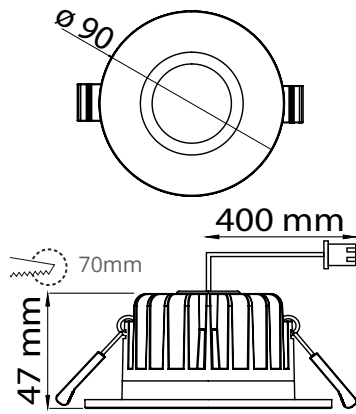

“Pienet alasvalot
kohdevalaistukseen
ja yleisvaloksi.”

ALS85WSD

ALS90NR

ALS90NS

Rakenne

- › Runko ja jäähdytyslementti alumiinia
- › Väri valkoinen
- › Erillinen liitäntälaitte (sisältyy toimitukseen)
- › Mallit:
 - Suunnattavat mallit, ottoteho 4W, valovirrat ks. taulukko
 - avautumiskulma 20°, suunnattava 30°
 - Kiinteät mallit, ottoteho 9W, valovirrat ks. taulukko
 - avautumiskulma 60°, himmennettävä (ks. Asennus)
 - 4000 K ja 3000 K Ra > 80, tehokerroin 0,96
 - Käyttöympäristön lämpötila - 20 °C - + 30 °C
 - LED-valaisimen elinikä 30 000 h (L70), T_a=25 °C
- › Kiinteät mallit (9W) Triac himmennettäviä, tarkista soveltuvat valonsäätimet www.ensto.fi

Asennus

- › -o- 2x1,5 mm², erillinen ketjutusrasia sisältyy toimitukseen
- › Kattolevyn paksuus 1–20 mm

Snro	Tyyppi	Tuotenimi	Kg	Ø Uputusaukko	Valovirta	Himmennys
Suunnattava pyöreä						
41 180 02	ALS90NR	ALS90NR 4W/840 LED WH	0,3	75 mm	340 lm	
41 180 03	ALS90NR/3K	ALS90NR/3K 4W/830 LED WH	0,3	75 mm	320 lm	
Suunnattava neliö						
41 180 04	ALS90NS	ALS90NS 4W/840 LED WH	0,3	75 mm	340 lm	
41 180 05	ALS90NS/3K	ALS90NS/3K 4W/830 LED WH	0,3	75 mm	320 lm	
Kiinteä himmennettävä pyöreä						
41 180 06	ALS90WRD	ALS90WRD 9W/840 LED WH	0,5	70 mm	740 lm	Triac
41 180 07	ALS90WRD/3K	ALS90WRD/3K 9W/830 LED WH	0,5	70 mm	670 lm	Triac
Kiinteä himmennettävä neliö						
41 180 00	ALS85WSD	ALS85WSD 9W/840 LED WH	0,5	70 mm	740 lm	Triac
41 180 01	ALS85WSD/3K	ALS85WSD/3K 9W/830 LED WH	0,5	70 mm	670 lm	Triac