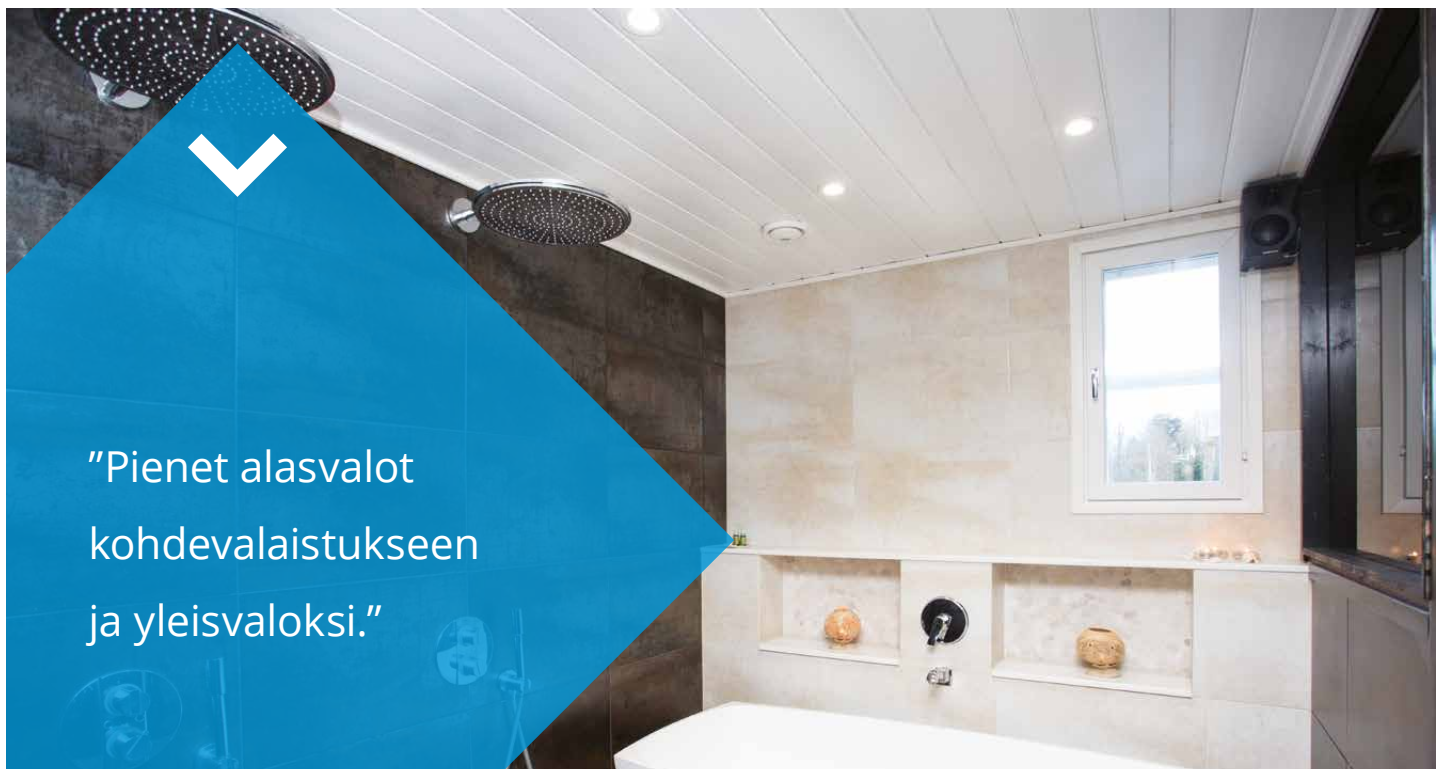

Velox-allasvalot

LED

Velox-allasvalot soveltuvat erinomaisesti yleis- ja korostusvalaistustarpeisiin uudiskohteissa ja halogeenien korvaajaksi saneerauskohteissa.

ALS90WRD

Dimming

Ensto tarjoaa valaisimiinsa kattavan valikoiman erilaisia himmennysteknikoita. 1-10V, painonappi, DALI ja perusvalo-ratkaisut ovat vain muutama esimerkki kattavista vaihtoehtoistamme tilasi ohjaamiseksi.