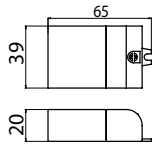

“Pienet alasvalot
kohdevalaistukseen
ja yleisvaloksi.”

ALS85WSD

ALS90NR

ALS90NS

Rakenne

- › Runko ja jäähdytyslementti alumiinia
- › Väri valkoinen
- › Erillinen liitäntälaitte (sisältyy toimitukseen)
- › Mallit:
 - Suunnattavat mallit, ottoteho 4W, valovirrat ks. taulukko
 - avautumiskulma 20°, suunnattava 30°
 - Kiinteät mallit, ottoteho 9W, valovirrat ks. taulukko
 - avautumiskulma 60°, himmennettävä (ks. Asennus)
 - 4000 K ja 3000 K Ra > 80, tehokerroin 0,96
 - Käyttöympäristön lämpötila - 20 °C - + 30 °C
 - LED-valaisimen elinikä 30 000 h (L70), T_a=25 °C
- › Kiinteät mallit (9W) Triac himmennettäviä, tarkista soveltuvat valonsäätimet www.ensto.fi

Asennus

- › -o- 2x1,5 mm², erillinen ketjutusrasia sisältyy toimitukseen
- › Kattolevyn paksuus 1–20 mm

Snro	Tyyppi	Tuotenimi	Kg	Ø Uputusaukko	Valovirta	Himmennys
Suunnattava pyöreä						
41 180 02	ALS90NR	ALS90NR 4W/840 LED WH	0,3	75 mm	340 lm	
41 180 03	ALS90NR/3K	ALS90NR/3K 4W/830 LED WH	0,3	75 mm	320 lm	
Suunnattava neliö						
41 180 04	ALS90NS	ALS90NS 4W/840 LED WH	0,3	75 mm	340 lm	
41 180 05	ALS90NS/3K	ALS90NS/3K 4W/830 LED WH	0,3	75 mm	320 lm	
Kiinteä himmennettävä pyöreä						
41 180 06	ALS90WRD	ALS90WRD 9W/840 LED WH	0,5	70 mm	740 lm	Triac
41 180 07	ALS90WRD/3K	ALS90WRD/3K 9W/830 LED WH	0,5	70 mm	670 lm	Triac
Kiinteä himmennettävä neliö						
41 180 00	ALS85WSD	ALS85WSD 9W/840 LED WH	0,5	70 mm	740 lm	Triac
41 180 01	ALS85WSD/3K	ALS85WSD/3K 9W/830 LED WH	0,5	70 mm	670 lm	Triac