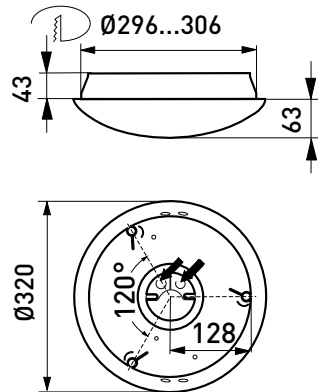

Rakenne

- › Kupu opaalipolykarbonaattia
- › Runko polykarbonaattia
- › Mallit:
  10W, valaisimen valovirta 1047 lm (3000 K),
  1082 lm (4000 K),
  14W, valaisimen valovirta 1466 lm (3000 K),
  1514 lm (4000 K),
  3000/4000 K, Ra >80, tehokerroin 0,75
  Käyttöympäristön lämpötila - 20 °C - + 25 °C
  LED-moduulin elinikä 50 000 h (L70), T_a=25 °C

Ohjaustavat

- › ECO320 PIR-tyyppiset valaisimet ovat varustettu infrapunaliiiketunnistimella (PIR) jossa säädöt päällöoloajalle (1-30 min.), herkkyydelle sekä hämäräkytkintoiminnolle.

Asennus

- › Katto- ja seinäpintaan tai osittain uppoon
- › Upostussyvyys 43 mm, upostusaukko ø 306 mm, kuvun halkaisija ø 320 mm
- › Jousiliitinkytkentärima 3x2,5 mm² läpimenevään asennukseen, PIR-mallit 4/5x2,5 mm²
- › Liiketunnistimallit ks. tarkemmat tiedot web-tuoteluettelostamme PIR-mallit:
  Kattoasennus max. 4 m korkeuteen
  Seinäasennus 1,7-2,7 m korkeuteen
  Soveltuvat yksittäis- ja master-orja-asennuksiin Orjakuorma max 400VA, kuitenkin enintään 5 valaisinta samassa ohjausryhmässä. Orjavalaisimiksi soveltuvat kaikki Enston perusvalaisimet. Asentamisen helpouteen on kiinnitetty erityistä huomiota.
- › Patentoidulla keskiörenkaalla varustettu bajonettikiinnitys helpottaa valaisimen asentamista niin katto- kuin seinäasennuksissakin

ECO320