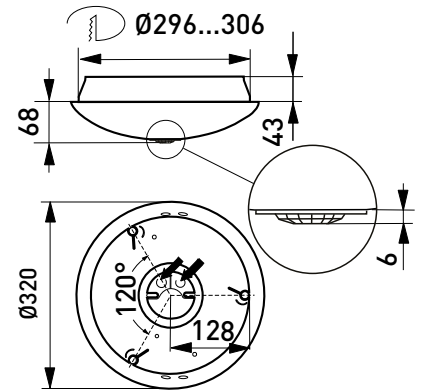

ECO320 PIR-tunnistinvalaisin

Snro	Tyyppi	Tuotenimi	Kanta	Kg	Valovirta	Lisätiedot
ECO320 LED valaisin elektronisella liitäntälaitteella						
41 180 27	ECO320.110L	ECO320 IP44 LED 10W/840	LED	1,3	1082 lm	
41 180 28	ECO320.110L/3K	ECO320 IP44 LED 10W/830	LED	1,3	1047 lm	
41 180 30	ECO320.114L	ECO320 IP44 LED14W/840 E	LED	1,2	1514 lm	
41 180 31	ECO320.114L/3K	ECO320 IP44 LED14W/830 E	LED	1,2	1466 lm	
ECO320 LED PIR tunnistinvalaisin elektronisella liitäntälaitteella						
41 180 26	ECO320.1104L	ECO320 IP44 LED 10W/840 PIR	LED	1,4	1082 lm	
41 180 32	ECO320.1104L/3K	ECO320 IP44 LED 10W/830 PIR	LED	1,4	1047 lm	
41 180 29	ECO320.1144L	ECO320 IP44 LED14W/840 PIR	LED	1,2	1514 lm	
41 180 33	ECO320.1144L/3K	ECO320 IP44 LED14W/830 PIR	LED	1,2	1466 lm