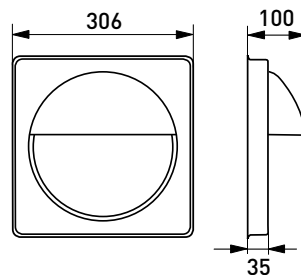

AVR254-valaisimet

AVR254 PIR-tunnistinvalaisimet

-  AVR254 Ø235...240
-  AVR320 Ø296...306
-  AVR400 Ø380...390

Asennuskuva

AVL57 koristerengas

AVL40 koristerengas

AVL41 häikäisysojarengas

AVL43 neliökehys