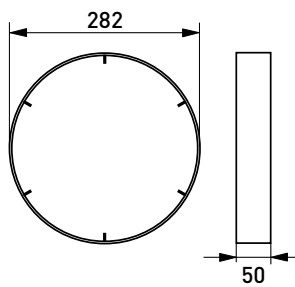

8W	550 lm	11W	750 lm
----	-----------	-----	-----------

Asennus

- › Katto- ja seinäpintaan tai osittain uppoon
- › Uppoasennuskiinnike AVL39 sisältyy pakkaukseen
- › Uputussyvyys 34 mm, upotusaukko ø 240 mm, kuvun halkaisija ø 254 mm
- › Jousiliitinkytkentäräma 3x2,5 mm² läpimenevään asennukseen, PIR-/RAD-mallit 4x2,5 mm²
- › Liiketunnistimallit ks. tarkemmat tiedot web-tuoteluettelostamme

AVR254-valaisimet

AVR254 PIR-tunnistinvalaisimet

-  AVR254 Ø235...240
-  AVR320 Ø296...306
-  AVR400 Ø380...390

Asennuskuva

AVL57 koristerengas

AVL40 koristerengas

AVL41 häikäisysojarengas

AVL43 neliökehys