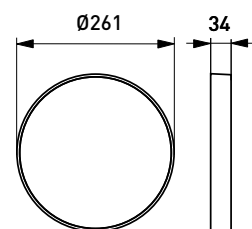

Snro	Tyyppi	Tuotenimi	Kanta	Kg	Valovirta	Lisätiedot
AVR254 häikäisysojarengaat sinkittyä, pulverimaalattua terästä						
41 175 94	AVL41					valkoinen
41 175 96	AVL41.2					antiikkihopea
41 175 97	AVL41.3					teräs
AVR254 neliökehukset sinkittyä, pulverimaalattua terästä						
41 176 68	AVL43					valkoinen
41 176 69	AVL43.3					teräs
AVR254 neliö häikäisysojat sinkittyä, pulverimaalattua terästä						
41 176 70	AVL44					valkoinen
41 176 71	AVL44.3					teräs
AVR254 peiterengas polykarbonaattia						
41 175 99	AVL42					valkoinen

- AVR254 Ø235...240
- AVR320 Ø296...306
- AVR400 Ø380...390

Asennuskuva

AVL40 koristerengas