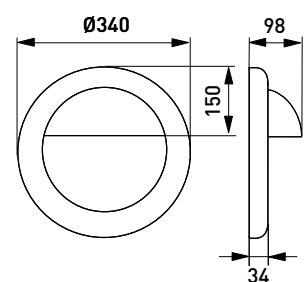

8W	550 lm	11W	750 lm
----	-----------	-----	-----------

Asennus

- › Katto- ja seinäpintaan tai osittain uppoon
- › Uppoasennuskiinnike AVL39 sisältyy pakkaukseen
- › Uputussyvyys 34 mm, upotusaukko ø 240 mm, kuvun halkaisija ø 254 mm
- › Jousiliitinkytkentäräma 3x2,5 mm² läpimenevään asennukseen, PIR-/RAD-mallit 4x2,5 mm²
- › Liiketunnistimallit ks. tarkemmat tiedot web-tuoteluettelostamme

AVR254-valaisimet

AVR254 PIR-tunnistinvalaisimet

-  AVR254 Ø235...240
-  AVR320 Ø296...306
-  AVR400 Ø380...390

Asennuskuva

AVL57 koristerengas

AVL40 koristerengas

AVL41 häikäisysojarengas

AVL43 neliökehys