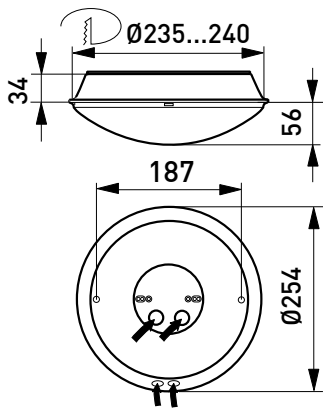

Snro	Tyyppi	Tuotenimi	Kanta	Kg	Valovirta	Lisätiedot
AVR254 häikäisysojarengaat sinkittyä, pulverimaalattua terästä						
41 175 94	AVL41					valkoinen
41 175 96	AVL41.2					antiikkihopea
41 175 97	AVL41.3					teräs
AVR254 neliökehukset sinkittyä, pulverimaalattua terästä						
41 176 68	AVL43					valkoinen
41 176 69	AVL43.3					teräs
AVR254 neliö häikäisysojat sinkittyä, pulverimaalattua terästä						
41 176 70	AVL44					valkoinen
41 176 71	AVL44.3					teräs
AVR254 peiterengas polykarbonaattia						
41 175 99	AVL42					valkoinen

AVR254-valaisimet