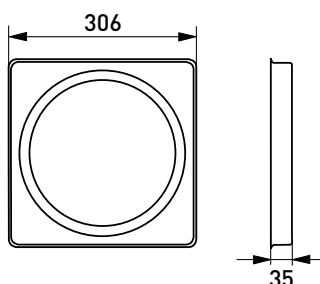

AVR254-valaisimet

AVR254 PIR-tunnistinvalaisimet

-  AVR254 Ø235...240
-  AVR320 Ø296...306
-  AVR400 Ø380...390

Asennuskuva

AVL57 koristerengas

AVL40 koristerengas

AVL41 häikäisysojarengas

AVL43 neliökehys