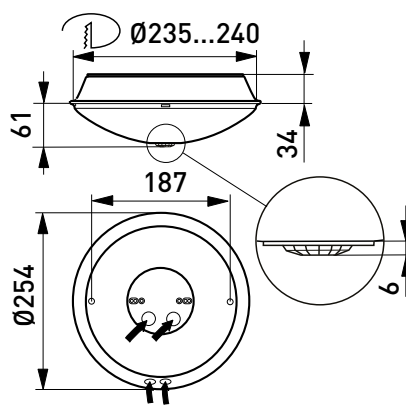

AVR254 PIR-tunnistinvalaisimet