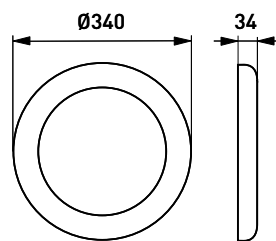

8W	550 lm	11W	750 lm
----	-----------	-----	-----------

Asennus

- › Katto- ja seinäpintaan tai osittain uppoon
- › Uppoasennuskiinnike AVL39 sisältyy pakkaukseen
- › Uputussyvyys 34 mm, upotusaukko ø 240 mm, kuvun halkaisija ø 254 mm
- › Jousiliitinkytkentäräma 3x2,5 mm² läpimenevään asennukseen, PIR-/RAD-mallit 4x2,5 mm²
- › Liiketunnistimallit ks. tarkemmat tiedot web-tuoteluettelostamme

Snro	Tyyppi	Tuotenimi	Kanta	Kg	Valovirta	Lisätiedot
AVR254 häikäisysojarengaat sinkittyä, pulverimaalattua terästä						
41 175 94	AVL41					valkoinen
41 175 96	AVL41.2					antiikkihopea
41 175 97	AVL41.3					teräs
AVR254 neliökehukset sinkittyä, pulverimaalattua terästä						
41 176 68	AVL43					valkoinen
41 176 69	AVL43.3					teräs
AVR254 neliö häikäisysojat sinkittyä, pulverimaalattua terästä						
41 176 70	AVL44					valkoinen
41 176 71	AVL44.3					teräs
AVR254 peiterengas polykarbonaattia						
41 175 99	AVL42					valkoinen

AVR254-valaisimet

AVR254 PIR-tunnistinvalaisimet

-  AVR254 Ø235...240
-  AVR320 Ø296...306
-  AVR400 Ø380...390

Asennuskuva

AVL57 koristerengas

AVL40 koristerengas

AVL41 häikäisysojarengas

AVL43 neliökehys