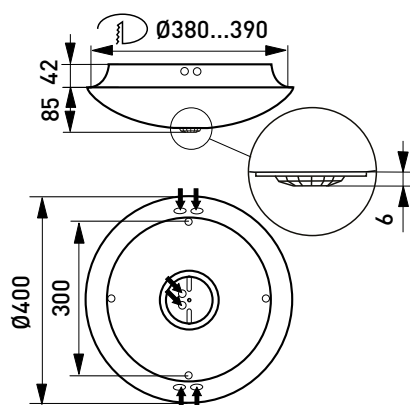

Snro	Tyyppi	Tuotenimi	Kanta	Kg	Valovirta	Lisätiedot
AVR400 LED PIR-tunnistinvalaisin, jatkuva aseteltava perusvalaistustaso 5/20 % PIR-ohjattu valaistustaso 80/100 %						
42 173 82	AVR400.1185DL	AVR400 IP44 LED 18W/840 D PC O PIR	LED	2,2	1790 lm	
42 173 95	AVR400.1185DL/3K	AVR400 IP44 LED 18W/830 D PC O PIR	LED	2,2	1730 lm	
AVR400 LED tutka-tunnistinvalaisin, jatkuva perusvalaistustaso 5 % tutkaohjattu valaistustaso 100 %						
42 173 83	AVR400.1189DL	AVR400 IP44 LED 18W/840 D PC O RAD	LED	2,2	1790 lm	
42 173 97	AVR400.1189DL/3K	AVR400 IP44 LED 18W/830 D PC O RAD	LED	2,2	1730 lm	
AVR400 LED 1 tunnin akulla						
42 173 79	AVR400.118L/1M	AVR400/1M IP44 LED 18W/840 E PC O	LED	2,3	1790 lm	
42 173 86	AVR400.1185DL/1M	AVR400/1M IP44 LED 18W/840 D PC O P	LED	2,4	1730 lm	
AVR400 valaisin E27-kannalla						
41 175 21	AVR400	1x100W A60/E27	E27	1,1		
AVR400 valaisimet elektronisella liitäntälaitteella						
41 175 22	AVR400.218E	2x18W TC-L/2G11 220-240V 0/50-60Hz	2G11	1,9		
41 174 96	AVR400.226E	AVR400 IP44 2xTC-DE 26W E PC	G24q-3	1,9		
AVR400 ohjattavalla 1-10V elektronisella liitäntälaitteella ja releellä 5 %/100 % valaistustasojen ohjaamiseksi ulkoisen 230V-syötön kautta						
41 175 82	AVR400.218DR	2x18W TC-L/2G11 230V 50Hz	2G11	1,8		
AVR400 PIR tunnistinvalaisimet elektronisella liitäntälaitteella						
41 175 42	AVR400.2184E	2x18W TC-L/2G11 220-240V 50-60Hz	2G11	2,2		
AVR400 tutkatunnistinvalaisimet elektronisella liitäntälaitteella						
42 170 16	AVR400.2189E	AVR400 IP44 2xTC-L18W E PC O RADAR	2G11	2,2		
AVR400 PIR tunnistinvalaisimet ohjattavalla 1-10V elektronisella liitäntälaitteella. Jatkuvasti palava perusvalaistustaso 5 % ja PIR-ohjattu valaistustaso 100 %						
41 174 86	AVR400.2186D	2x18W TC-L/2G11 220-240V 50-60Hz	2G11	2,0		
AVR400 PIR tunnistinvalaisimet ohjattavalla 1-10V elektronisella liitäntälaitteella. Jatkuvasti palava perusvalaistustaso 5 % tai 20 % ja PIR-ohjattu valaistustaso 80 % tai 100 %						
42 178 94	AVR400.2185D	2x18W TC-L/2G11 220-240V 50-60Hz	2G11	1,9		
AVR400 tutkatunnistinvalaisimet ohjattavalla 1-10V elektronisella liitäntälaitteella. Jatkuvasti palava perusvalaistustaso 5 % ja tutkaohjattu valaistustaso 100 %						
42 170 14	AVR400.2189D	AVR400 IP44 2xTC-L18W D PC O RADAR	2G11	2,0		
AVR400 koristerenkaat polykarbonaattia						
41 179 52	AVL52					valkoinen
AVR400 koristerenkaat polykarbonaattia						
41 176 83	AVL59					valkoinen
AVR400 koristerenkaat pulverimaalattua alumiinia						
41 178 80	AVL50					valkoinen
41 178 82	AVL50.2					antiikkihopea
41 178 83	AVL50.3					teräs

AVR400 PIR-tunnistinvalaisin