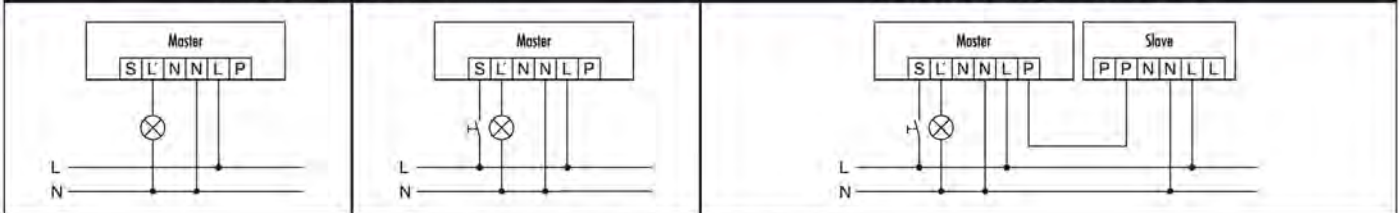

Snro
26 183 24

Mitat [mm]

Läsnäoloilmaisimet PD-C360i/8 - Master, PD-C360i/8 MIC - Master

Yhdistettävissä Slave-malliin

PD-C360/8 Slave, PD-C360/24 Slave

Vakiokäyttö

Vakiokäyttö ja lisäohjaus sulkupainikkeella. Tarvittaessa valo voidaan kytkeä painikkeella käsin päälle tai pois päältä.

Master-Slave-kytkentä:
Master-laitte kytkee liitettyjä käyttölaitteita asetettujen parametrien mukaan.. Slave-laitteet on tarkoitettu vain läsnäolon havaitsemiseen ja ne antavat impulssin Master-laitteelle, kun liike havaitaan.
Huomio: Korkeintaan 10 Slave-laitetta voidaan liittää yhteen Master-laitteeseen.