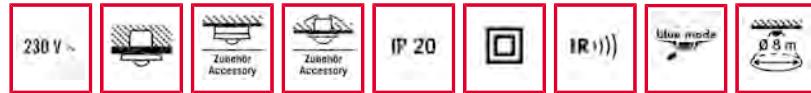

Tilausnimike
PD-C360i/8 valkoinen

Tilausnumero
EP10425059

Snro
26 183 24

Lyhyt kuvaus:

- Läsnaölilmais ja 360°:n tunnustusalue kattoasennukseen
- Halkaisijaltaan jopa 8 m:n kantamatka 3 m:n suositellussa asennuskorkeudessa (suurin sallittu asennuskorkeus 5 m) käytettäväksi pieniin tiloihin ja päivänvaloa sisältäville läpikulkualueille
- 16 A:n korkeatehorele (Wolframi-alkukontakti)
- Kiinteästi tallennettu tehdasohjelma takaa välittömän käyttövalmiuden

Tekniset tiedot:

Verkköjännite	230 V/50 Hz
Tehontarve n.	< 0,3 W
Tunnistusalue	360°
Tunnistusetäisyys	n. 8 m Ø, kun asennuskorkeus 3 m
Asetusmahdollisuudet	mekaanisesti asetussäätimellä, elektronisesti Mobil-PDi/MDi ja X-REMOTE -infrapunakaukosäätimellä (tilattava erikseen)
Sallittu ympäristölämpötila	0 °C...+50 °C
Kateloitiluokka	IP 20 upotusversiona, IP 20/IP 54 pinta-asennusrasialla (tilattava erikseen), IP 20 kattoon upotettavana versiona (uppoasennussarja tilattava erikseen)
Suojausluokka	II
Asennustapa	kattoasennus
Katelon materiaali	UV-säteilyä kestävä polykarbonaatti
Mitat n.	korkeus 38 mm, Ø 108 mm
Liitin	Upotussyvyys 24 mm, Asennusreiän mitta Ø 60 mm
Liitin	2,5 mm ²
Toimituslaajuus	sis. linssimaskin
Slave-tulo	kyllä
Kanava 1	valaistus
Liitäntä	sulkukosketin/kellumaton
Kytkenäteho	230 V/50 Hz (16 A rele), 2300 W/10 A (cos phi = 1), 1150 VA/5 A (cos phi = 0,5), kapasitiivinen kuormitus/elektroniset kytkenälaitteet maks. kytkenävirta 800 A/200 µs
Painiketulo 1	kyllä
Jälkikäyntiaika	pulssi/n. 1 min - 30 min
Valomittaus	sekavalo
Valoarvo	n. 5 - 2000 lux