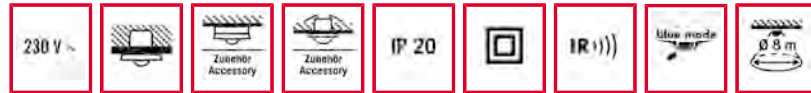

Tilausnimike
PD-C360i/8 valkoinen

Tilausnumero
EP10425059

Snro
26 183 24

Mitat [mm]