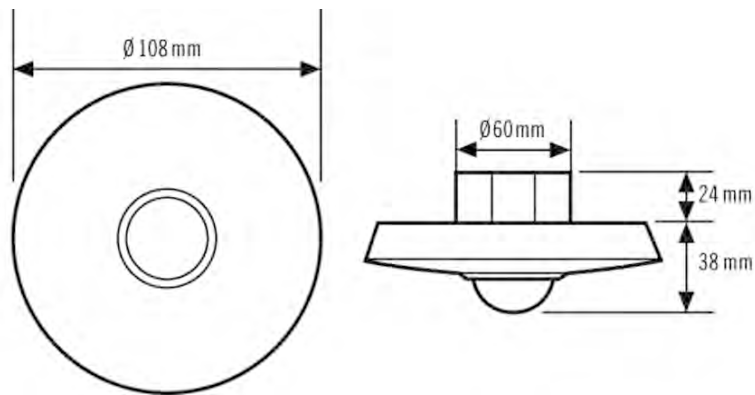

Tilausnimike
PD-C360i/8 valkoinen

Tilausnumero
EP10425059

Snro
26 183 24

Mitat [mm]

Läsnäoloilmaisimet PD-C360i/8 - Master, PD-C360i/8 MIC - Master

Yhdistettävissä Slave-malliin

PD-C360/8 Slave, PD-C360/24 Slave

Vakiokäyttö

Vakiokäyttö ja lisäohjaus sulkupainikkeella. Tarvittaessa valo voidaan kytkeä painikkeella käsin päälle tai pois päältä.

Master-Slave-kytkentä:
Master-laitte kytkee liitettyjä käyttölaitteita asetettujen parametrien mukaan.. Slave-laitteet on tarkoitettu vain läsnäolon havaitsemiseen ja ne antavat impulssin Master-laitteelle, kun liike havaitaan.
Huomio: Korkeintaan 10 Slave-laitetta voidaan liittää yhteen Master-laitteeseen.

Huomautus: Läsnäoloilmaisinten rinnankytkentä ei ole sallittua. Käytä tunnistusalueen laajennukseen siihen kuuluvia Slave-laitteita (lisävaruste).