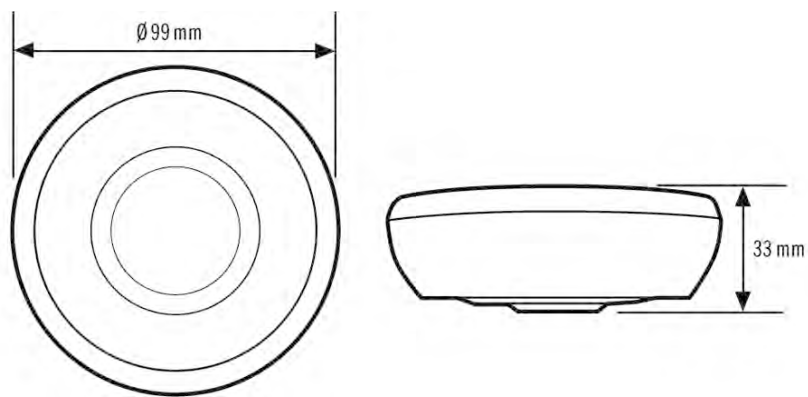

Tilausnimike
MD 360/8 Basic

Tilausnumero
EB10430404

Snro
26 184 26

ESYLUX

Mitat [mm]

Bewegungsmelder MD 360i/8 Basic

Standardbetrieb