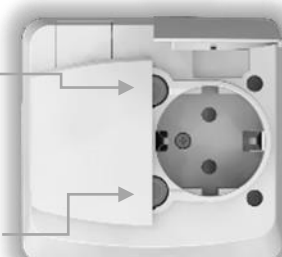

SUVI- 30 tai SUVI-44 pistorasioitten ulostuloon voidaan ketjuttaa muita pistorasioita, jotka ovat myös vikavirtasuojattuja.

Kuormitettavuus 16 A, 230 V AC , IΔn 30 mA . SGS FIMKO hyväksyntä. Saatavana IP 20 Ja IP 44 suojausluokalla. IP 44 mallille olemassa myös oma pintakotelonsa SUVI PK. **LED indikointi** jännitteen ollessa kytkettynä !

SUVI- pistorasiat ovat Etherma Skandinavia Oy:n omia Suomessa suunniteltuja sekä patentoituja tuotteita ja ne on valmistettu EU:ssa.

SUVI 30

16 A 30 mA
A tyyppi, IP 20

Mitat 80*130 mm
Upotus syvyys 28-33 mm

SUVI 44

16 A 30 mA
A tyyppi, IP 44

Mitat 95*89 mm
Upotus syvyys 33 mm

**SUVI 44+
SUVI PK**

Mitat 95*89* 75 mm

S.numerot SUVI 30: 3239001

SUVI 44: 3239013

SUVI PK: 3239018