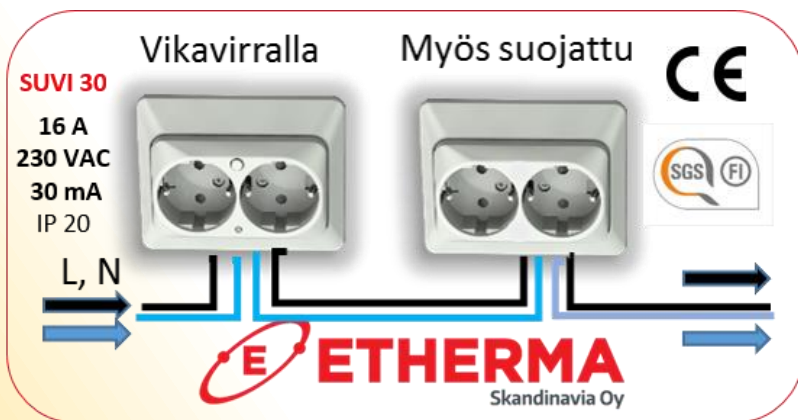

SUVI- pistorasiat ovat Etherma Skandinavia Oy:n omia Suomessa suunniteltuja sekä patentoituja tuotteita ja ne on valmistettu EU:ssa.

SUVI 30

16 A 30 mA
A tyyppi, IP 20

Mitat 80*130 mm
Upotus syvyys 28-33 mm

SUVI 44

16 A 30 mA
A tyyppi, IP 44

Mitat 95*89 mm
Upotus syvyys 33 mm

**SUVI 44+
SUVI PK**

Mitat 95*89* 75 mm

S.numerot SUVI 30: 3239001

SUVI 44: 3239013

SUVI PK: 3239018