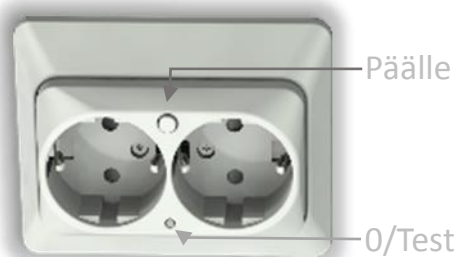

SUVI- 30 tai SUVI-44 pistorasioitten ulostuloon voidaan ketjuttaa muita pistorasioita, jotka ovat myös vikavirtasuojattuja.

Kuormitettavuus 16 A, 230 V AC , IΔn 30 mA . SGS FIMKO hyväksyntä. Saatavana IP 20 Ja IP 44 suojausluokalla. IP 44 mallille olemassa myös oma pintakotelonsa SUVI PK. **LED indikointi** jännitteen ollessa kytkettynä !

SUVI- pistorasiat ovat Etherma Skandinavia Oy:n omia Suomessa suunniteltuja sekä patentoituja tuotteita ja ne on valmistettu EU:ssa.

SUVI 30

16 A 30 mA
A tyyppi, IP 20

Mitat 80*130 mm
Upotus syvyys 28-33 mm

SUVI 44

16 A 30 mA
A tyyppi, IP 44

Mitat 95*89 mm
Upotus syvyys 33 mm

**SUVI 44+
SUVI PK**

Mitat 95*89* 75 mm

S.numerot SUVI 30: 3239001

SUVI 44: 3239013

SUVI PK: 3239018