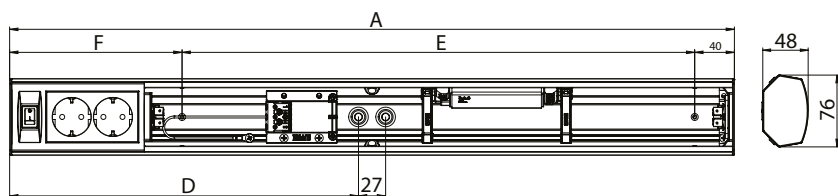

EU120-sarja

EU122/EU122H- sarja

Tyyppi	Tuotenimi	A	D	E	F
<b>EU120 - ilman varusteita</b>					
EU12014	EU12014 T5 14W	589	281	510	40
EU12021	EU12021 T5 21W	889	431	810	40
EU12028	EU12028 T5 28W	1189	581	1110	40
<b>EU122H - 2-osaisella pistorasialla ja kytkimellä, LED</b>					
EU122L450	EU122L450 LED 7W/840 2-OS PR	450	242	281	147
EU122L550	EU122L550 LED 9W/840 2-OS PR	550	262	354	157
EU122L750	EU122L750 LED 11W/840 2-OS PR	750	362	539	172
<b>EU122 - 2-osaisella pistorasialla ja kytkimellä</b>					
EU12214	EU12214 T5 14W 2-OS PR	721	347	510	172
EU12221	EU12221 T5 21W 2-OS PR	1021	497	810	172
EU12228	EU12228 T5 28W 2-OS PR	1321	647	1110	172
<b>EU122H - 2-osaisella pistorasialla ja kytkimellä, harmaa</b>					
EU12214H	EU12214H T5 14W 2-OS PR HA	721	347	510	172
EU12221H	EU12221H T5 21W 2-OS PR HA	1021	497	810	172
EU12228H	EU12228H T5 28W 2-OS PR HA	1321	647	1110	172