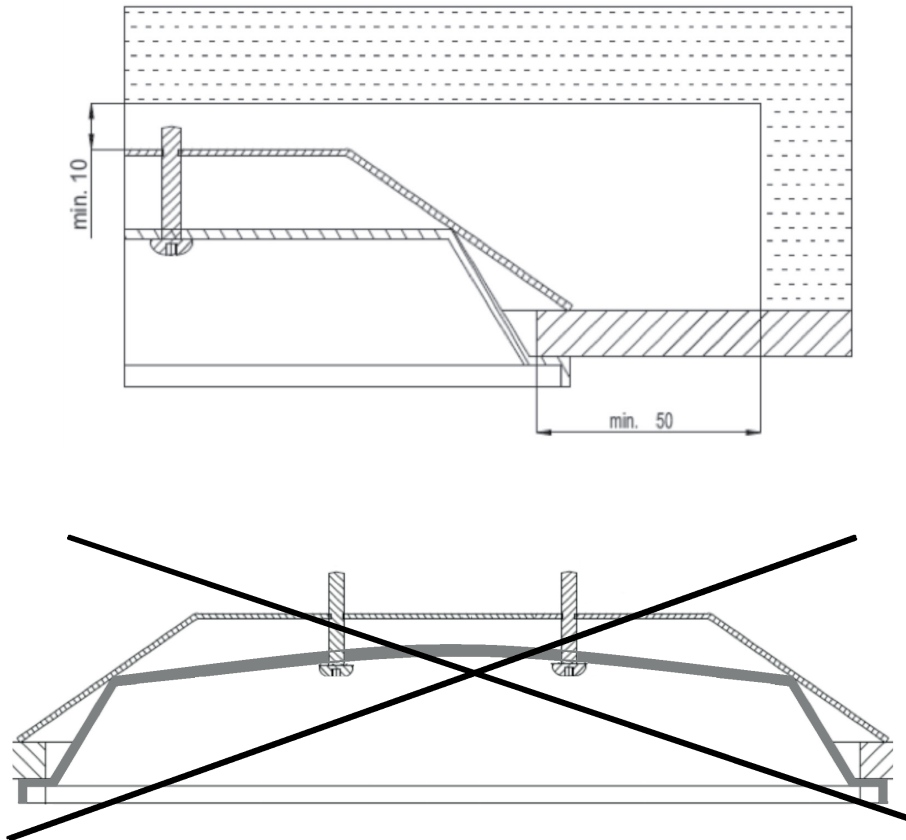

Eve LED

Asennuksen saa suorittaa vain riittävän ammattitaidon omaava henkilö. Asennuksessa noudatettava vallitsevia asennusmääräyksiä. Virta on kytkettävä aina pois ennen asentamista tai huoltotoimenpiteitä. Tuotteessa olevan tyyppitarran merkintöjä on noudatettava.

Endast en person med tillräcklig yrkesskicklighet får installera produkten. Installation måste alltid utföras enligt de el-installationsregler som är i kraft. Kretsen ska vara strömlös alltid före installation eller service. Följ markeringar i produktens typetikett.