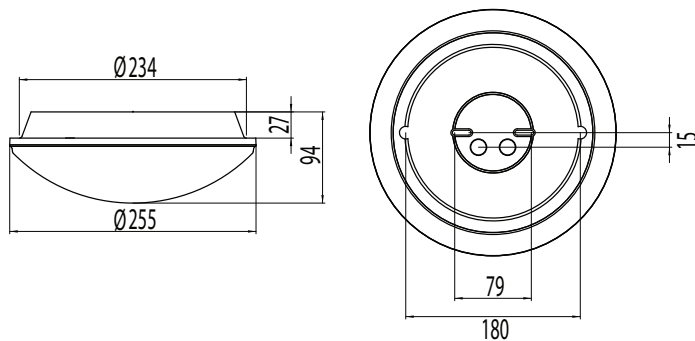

Eve LED

Asennuksen saa suorittaa vain riittävän ammattitaidon omaava henkilö. Asennuksessa noudatettava vallitsevia asennusmääräyksiä. Virta on kytkettävä aina pois ennen asentamista tai huoltotoimenpiteitä. Tuotteessa olevan tyyppitarran merkintöjä on noudatettava.