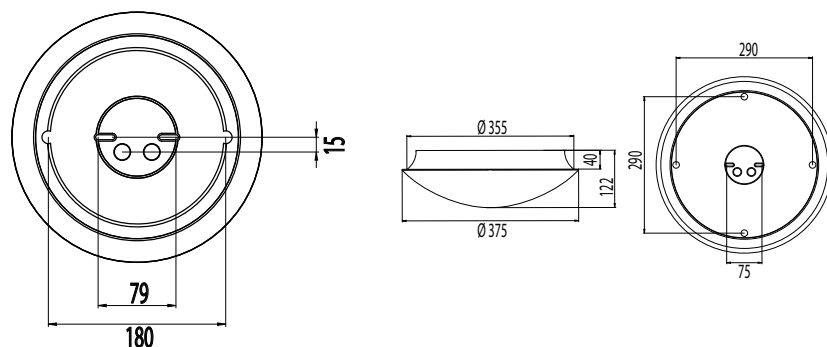

### Rakenne

- EVE LED EU250LED  
Ottoteho 6W, LED-moduulin valovirta 720 lm, valaisimen valovirta 540 lm, 4000K  
Ra > 80, tehokerroin 0,92  
Käyttöympäristön lämpötila -20 °C - +50 °C  
LED-moduulin elinikä 30 000 h (L70), T<sub>a</sub> = 30°C
- TUTKA EVE LED EU250LEDR  
Korkeataajuustutkalla ja LED-moduulilla varustettua. Tutka-Eveä voidaan käyttää myös muiden valaisimien ohjaukseen. Soveltuu asennettavaksi sekä katto- että seinäpintaan.  
Ottoteho 7W, LED-moduulin valovirta 720 lm, valaisimen valovirta 540 lm, 4000K, Ra > 80, tehokerroin 0,92  
Käyttöympäristön lämpötila -20 °C - +50 °C  
LED-moduulin elinikä 30 000 h (L70), T<sub>a</sub> = 30°C
- EVE TC-S EU25029VX  
Sisältää 2x9W pienloisteputket

### Asennus

- Katto- tai seinäpintaan
- Sama valaisin soveltuu sekä pinta- että uppoasennukseen
- Uppoasennuskiinnike sisältyy valaisinpakkaukseen
- Adam upotussyvyys 40 mm, upotusaukko ø 355 mm, kuvun halkaisija ø 375 mm
- Eve upotussyvyys 27 mm, upotusaukko ø 240 mm, kuvun halkaisija ø 255 mm

- Tutka-Eve LED EU250LEDR  
Asennus kattoon max. 4 m korkeuteen ja seinään max. 2,7 m korkeuteen  
Soveltuvat yksittäis- ja master-orja-asennuksiin. Orjakuorma max. 300W (hehkulamppu) ja 200W (loisteputki) tai 100W (LED) sisältäen tutkavalaisimen tehon. Orjavalaisimiksi soveltuvat Euliperusvalaisimet.  
Tutka-Eve sisältää korkeataajuustekniikkaan perustuvan liiketunnistimen (tutka-yksikkö). Liiketunnistin sijaitsee valaisimen sisällä ja on ulospäin näkymätön.