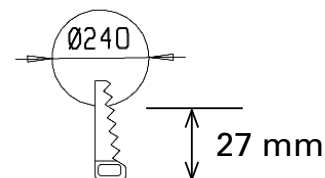

Hoito-ohjeet

Valaisimet ovat huoltovapaita. Rikkoutuneen valonlähteen vaihto on kuitenkin suoritettava heti.