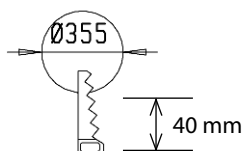

Valonlähteet

- Adam; kiinteä LED-moduuli 1400 lm
- Adam; 2x11W TC-S, sis. valonlähteet
- Eve LED EU250LED, kiinteä, LED-moduuli 720 lm
- Eve; 2x9W TC-S, sis. valonlähteet
- Eve EU25029VX 2x9W TC-S, sis. valonlähteet
- Tutka-Eve LED EU250LEDR, kiinteä LED-moduuli 720 lm