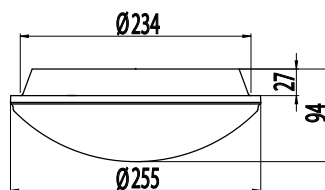

Käyttökohteet

- Sisä- ja ulkotilat, valaisimet soveltuvat kodin kaikkiin tiloihin